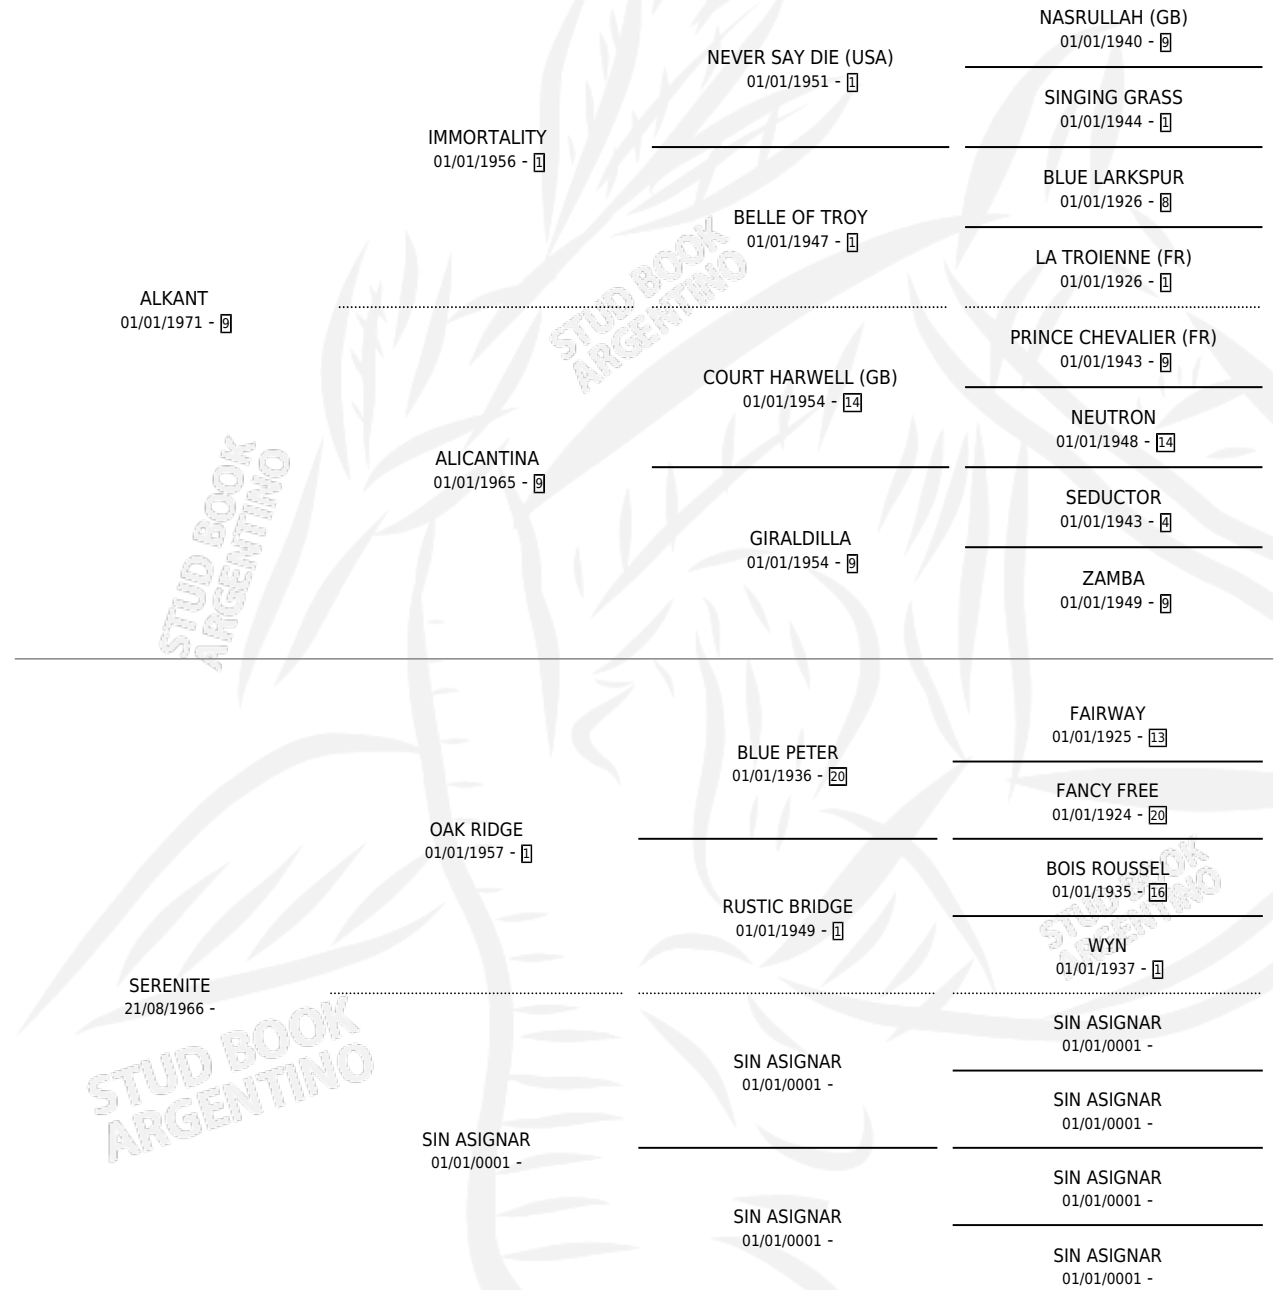

GREAT LIE

por **ALKANT** y **SERENITE** por **OAK RIDGE**

Argentina · Macho · Alazan · SP · 25/10/1976
Familia · Volumen 29

ESTADO

TIPIFICACIÓN SANGUÍNEA	X
TIPIFICACIÓN POR ADN	X
PASAPORTE	X
IDENTIFICACIÓN POR MICROCHIP	X
REPRODUCTOR	X

Lugar de nacimiento: Campo particular

Criador: Sin dato

PEDIGREE