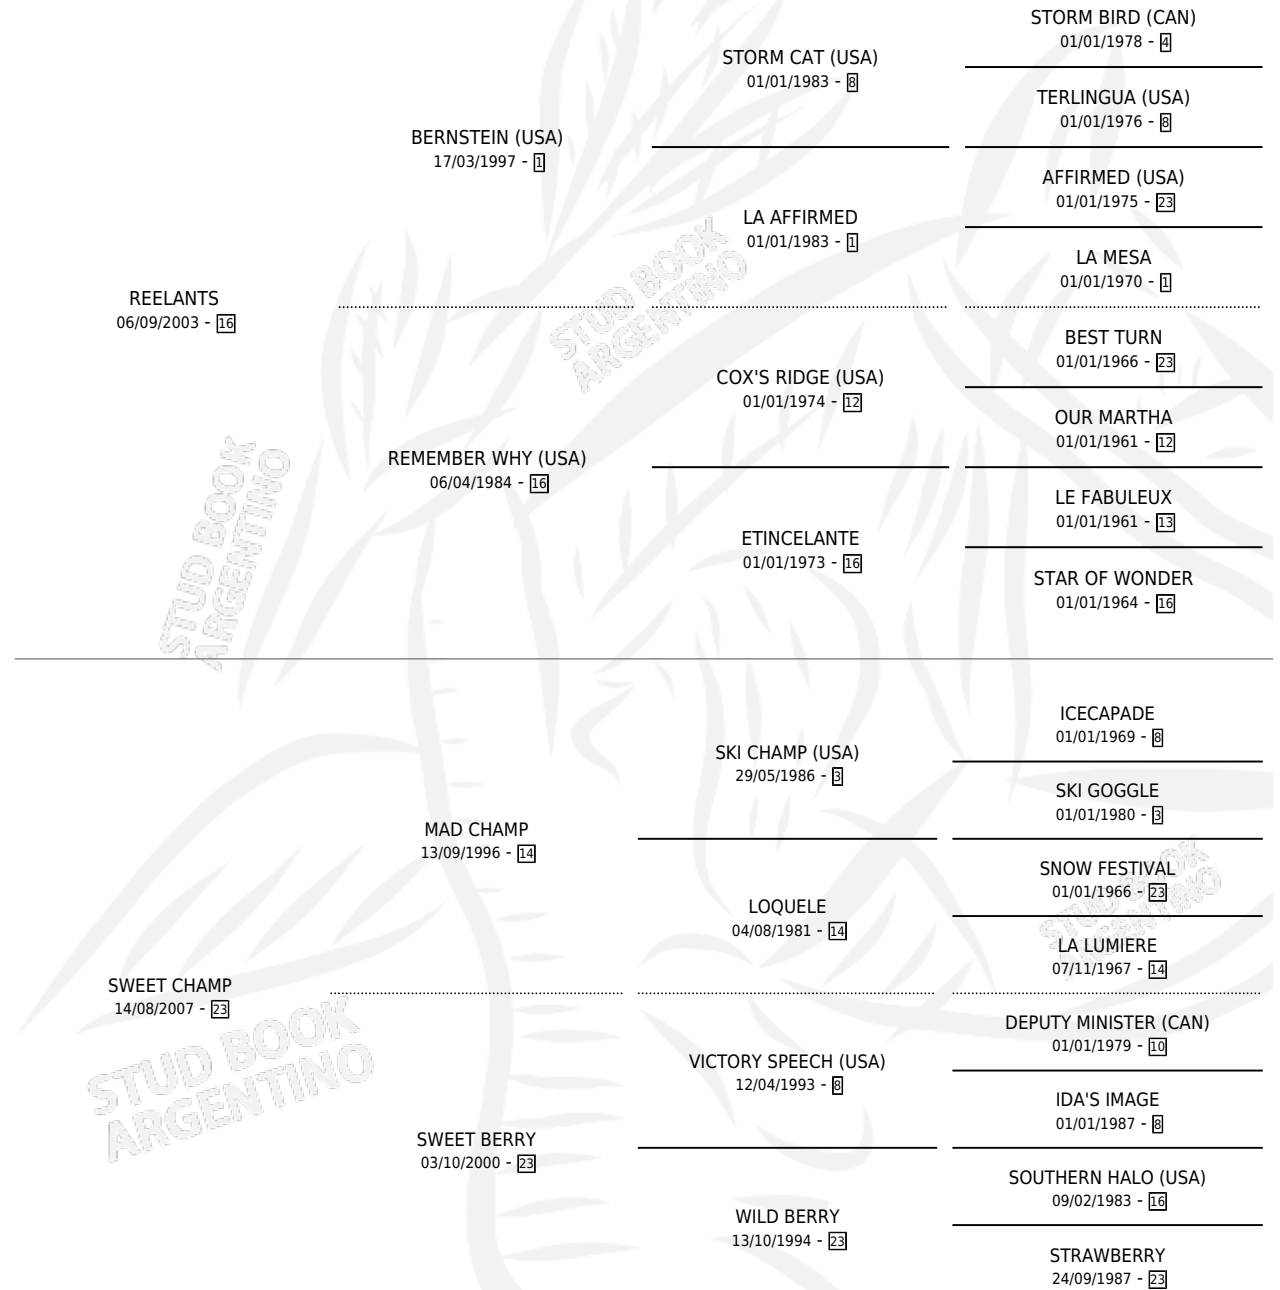

REE CHAPITA

por REELANTS y SWEET CHAMP por MAD CHAMP

Argentina · Hembra · Zaino · SP · 25/10/2013
Familia 23-a · Volumen 41

ESTADO

TIPIFICACIÓN SANGUÍNEA	X
TIPIFICACIÓN POR ADN	✓
PASAPORTE	✓
IDENTIFICACIÓN POR MICROCHIP	✓
REPRODUCTOR	X

Lugar de nacimiento: Melipal

Criador: Melipal

PEDIGREE