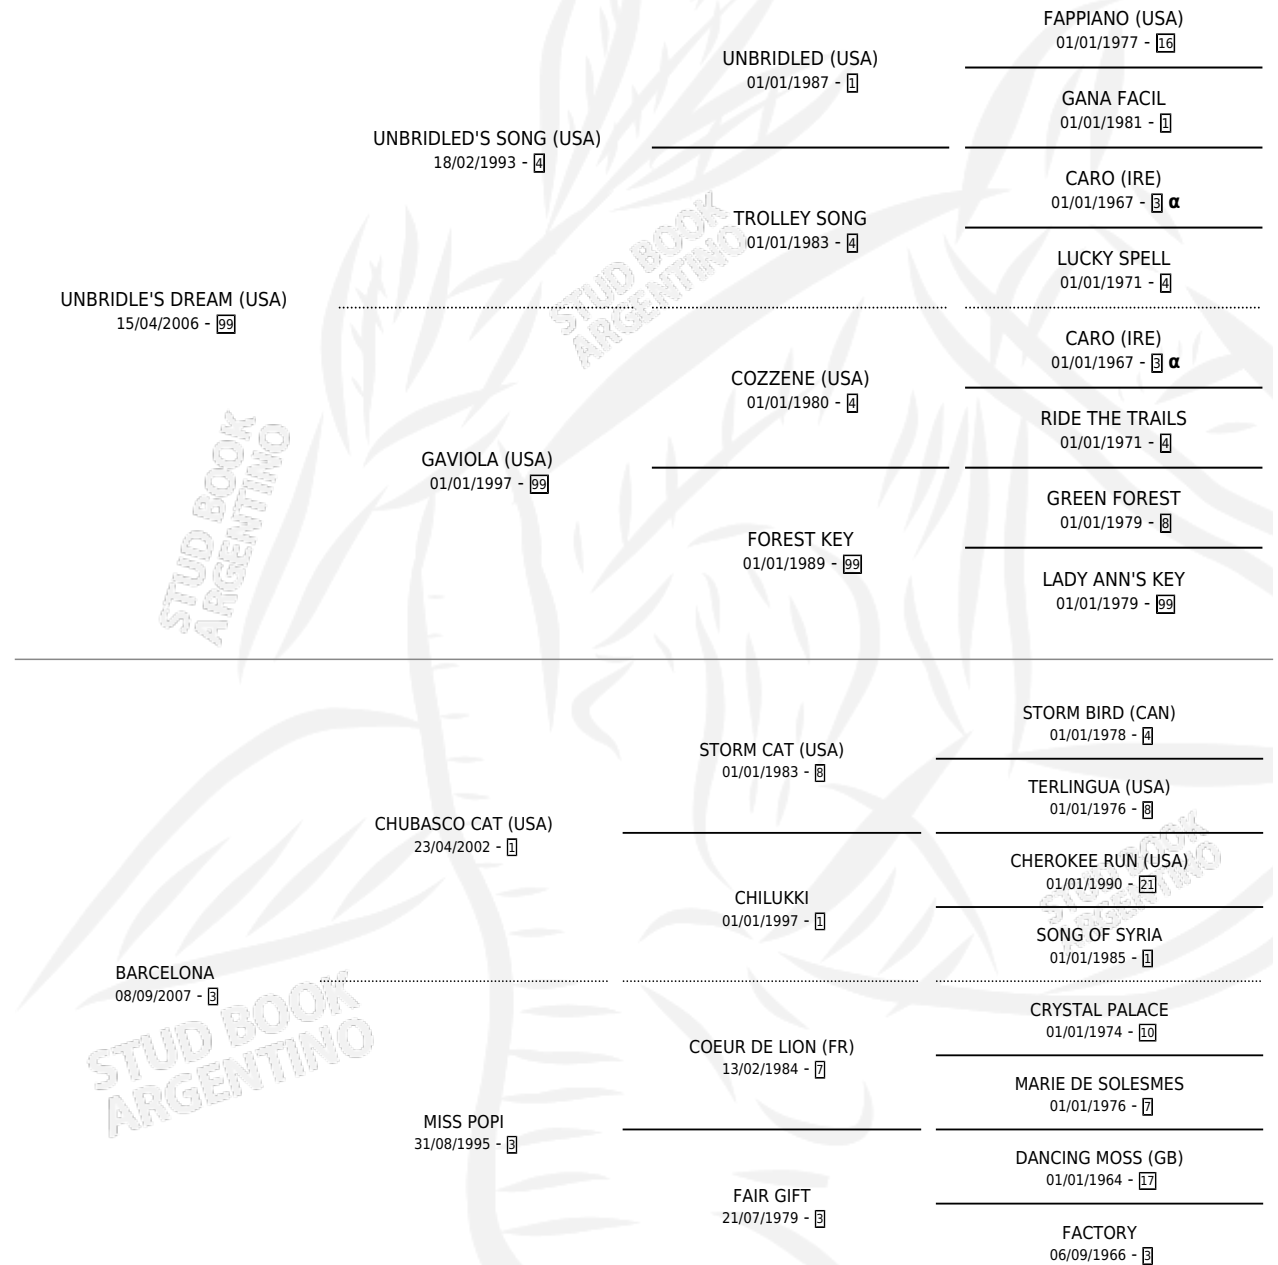

SUEÑO CATALAN

por UNBRIDLE'S DREAM (USA) y BARCELONA por
CHUBASCO CAT (USA)

Argentina · Hembra · Tordillo · SP · 10/10/2013
Familia 3-i · Volumen 41

ESTADO

TIPIFICACIÓN SANGUÍNEA	X
TIPIFICACIÓN POR ADN	✓
PASAPORTE	✓
IDENTIFICACIÓN POR MICROCHIP	✓
REPRODUCTOR	X

Lugar de nacimiento: Principal
Criador: Paramio Martin

PEDIGREE

INBREEDING : α

CAMPAÑA

Solo carreras oficiales de Argentina

POR EDAD

EDAD	CC	1°	2°	3°	4°	5°	NP	CLC	CLG	CLCG1	CLGG1	IMPORTE	GANANCIA / CC
4 AÑOS	4	0	1	0	1	0	2	0	0	0	0	\$54,000	\$13,500
5 AÑOS	5	1	1	0	1	1	1	0	0	0	0	\$129,150	\$25,830
TOTALES	9	1	2	0	2	1	3	0	0	0	0	\$183,150	\$20,350
%		11.1%	22.2%	0.0%	22.2%	11.1%	33.3%	0.0%	0.0%	0.0%	0.0%		

Ganadora en La Plata - \$183,150, a los 5 años.

POR DISTANCIA

HIPODROMO	CC	1°	2°	3°	4°	5°	NP	CLC	CLG	CLCG1	CLGG1	IMPORTE
LA PLATA	3	1	0	0	0	1	1	0	0	0	0	\$86,400
1200 MTS	1	1	0	0	0	0	0	0	0	0	0	\$80,000
1000 MTS	2	0	0	0	0	1	1	0	0	0	0	\$6,400
PALERMO	6	0	2	0	2	0	2	0	0	0	0	\$96,750
1100 MTS	1	0	0	0	1	0	0	0	0	0	0	\$9,500
1000 MTS	5	0	2	0	1	0	2	0	0	0	0	\$87,250