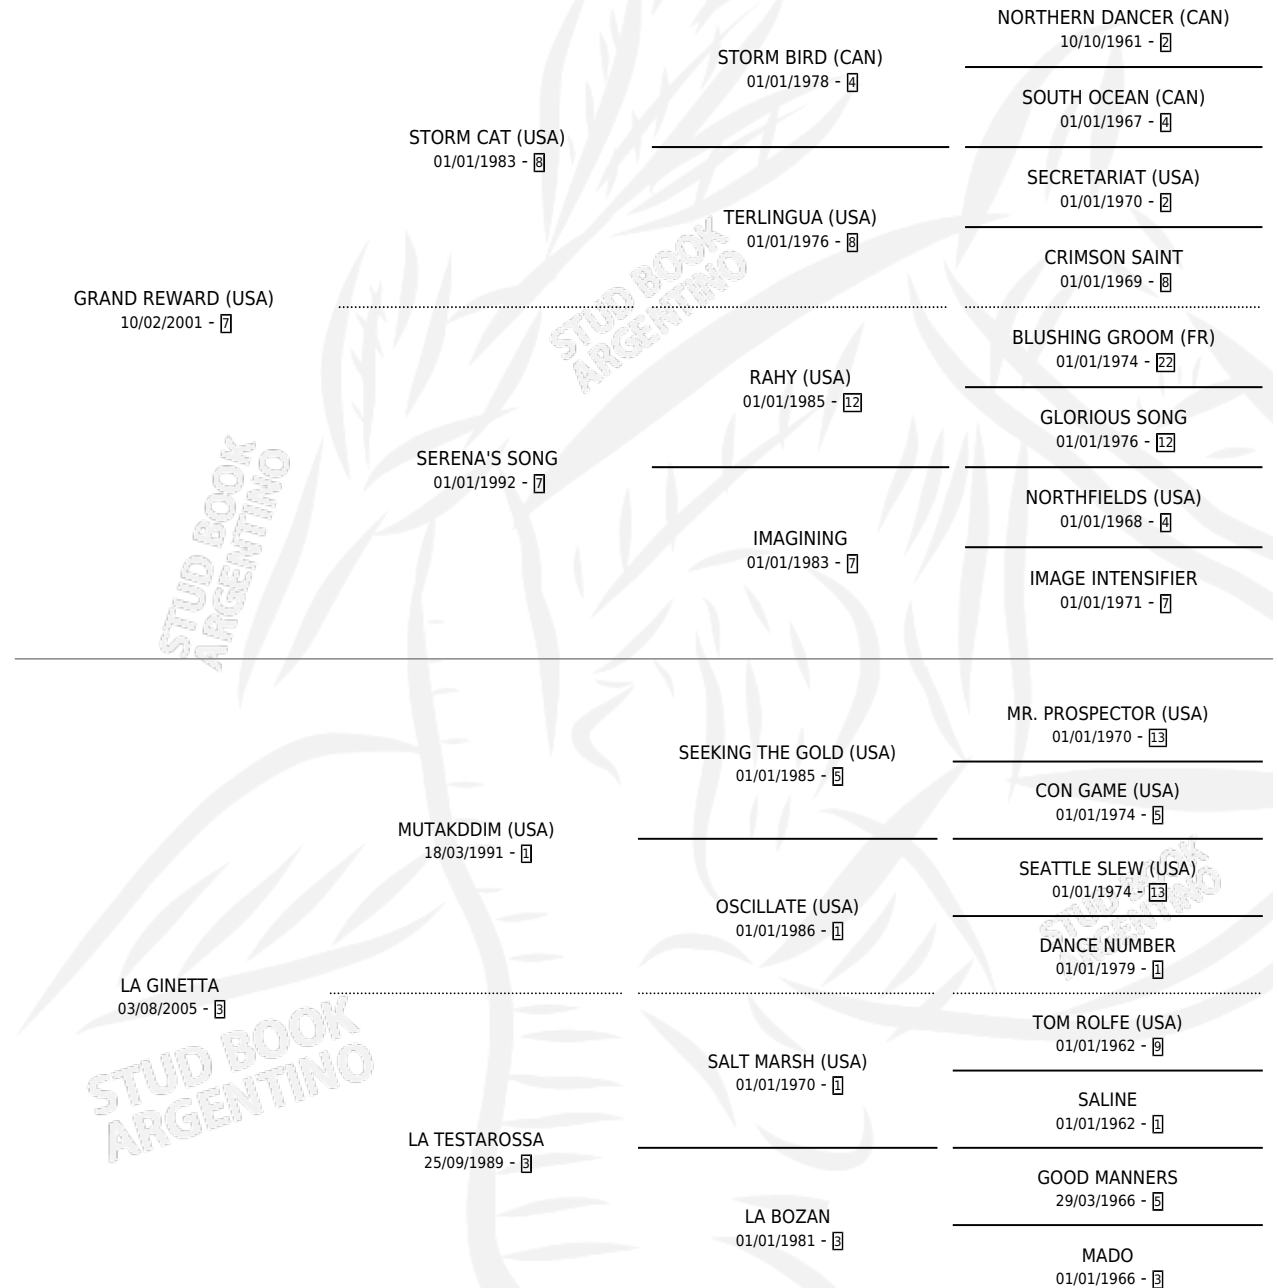

LA GIULIETTA

por **GRAND REWARD (USA)** y **LA GINETTA** por **MUTAKDDIM (USA)**

Argentina · Hembra · Zaino · SP · 05/10/2013
Familia 3-h · Volumen 41

ESTADO

TIPIFICACIÓN SANGUÍNEA	X
TIPIFICACIÓN POR ADN	✓
PASAPORTE	✓
IDENTIFICACIÓN POR MICROCHIP	✓
REPRODUCTOR	✓

Lugar de nacimiento: La Quebrada
Criador: La Quebrada

~

HIJOS

	MACHOS	HEMBRAS
1 NACIERON	0	1
SIN ACTUACIONES		

PEDIGREE

EXPORTACIÓN / IMPORTACIÓN

FECHA	MOVIMIENTO	PAÍS
21/12/2018	EXPORTADO	PARAGUAY

~