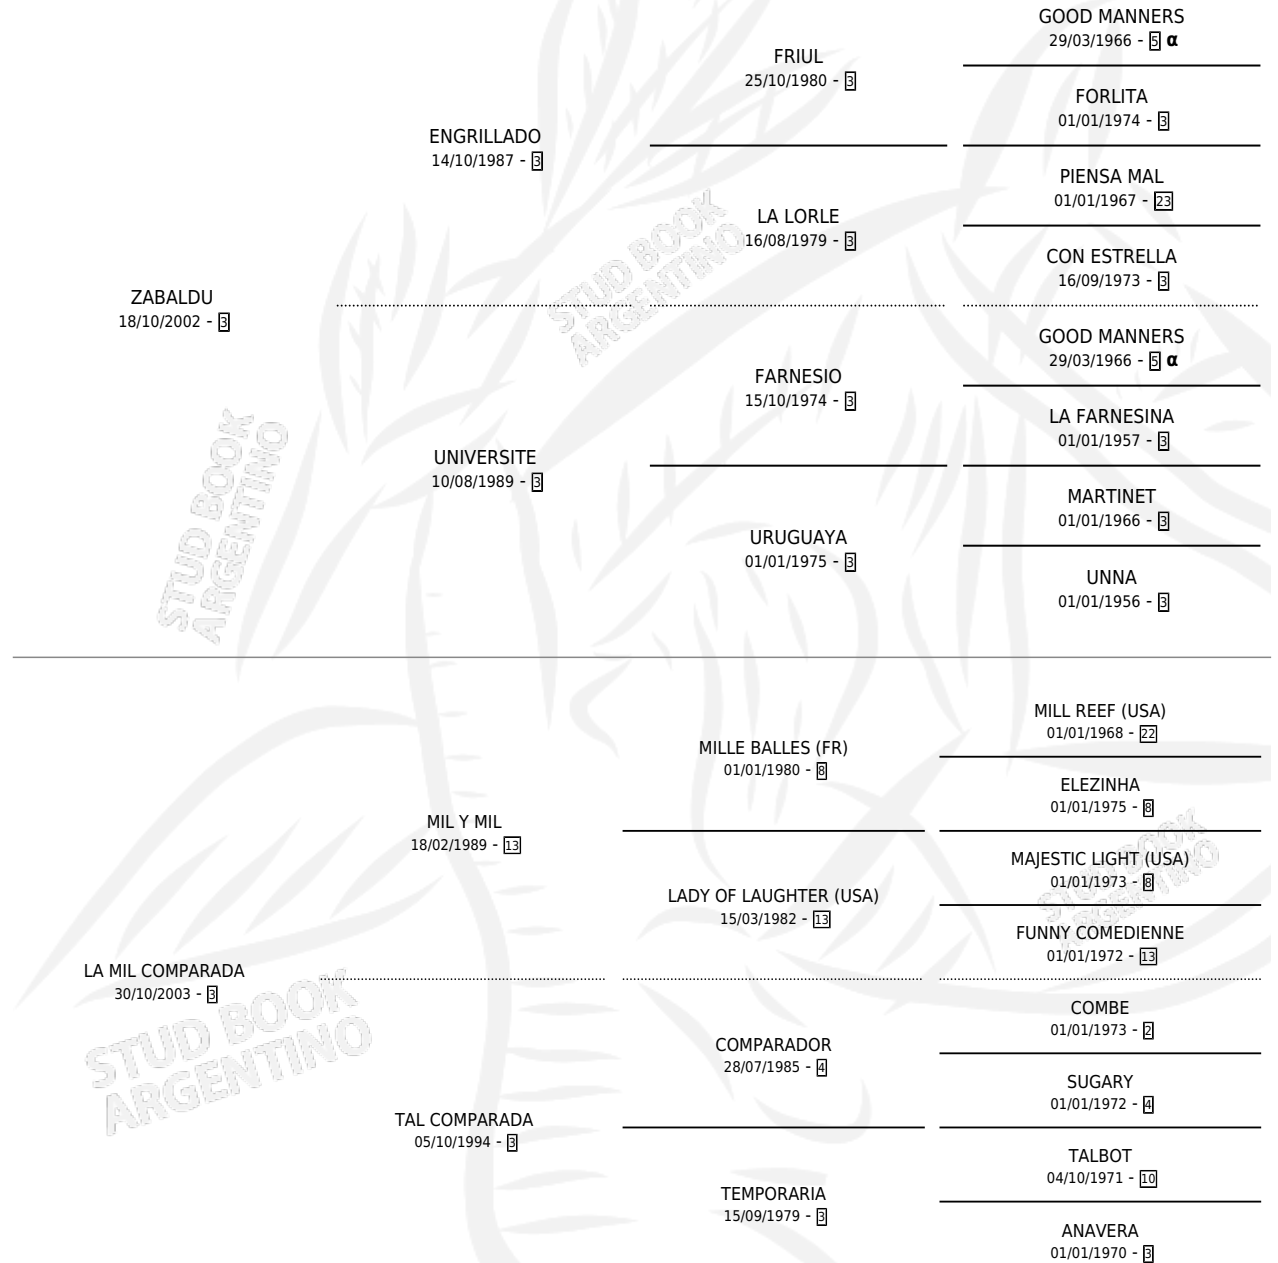

# EL ZABALAGE

por ZABALDU y LA MIL COMPARADA por MIL Y MIL

Argentina · Macho · Alazan · SP · 05/10/2013  
Familia 3 · Volumen 41

## ESTADO

TIPIFICACIÓN SANGUÍNEA	X
TIPIFICACIÓN POR ADN	X
PASAPORTE	X
IDENTIFICACIÓN POR MICROCHIP	X
REPRODUCTOR	X

**Lugar de nacimiento:** El Trece

**Criador:** El Trece

## PEDIGREE

INBREEDING :  $\alpha$