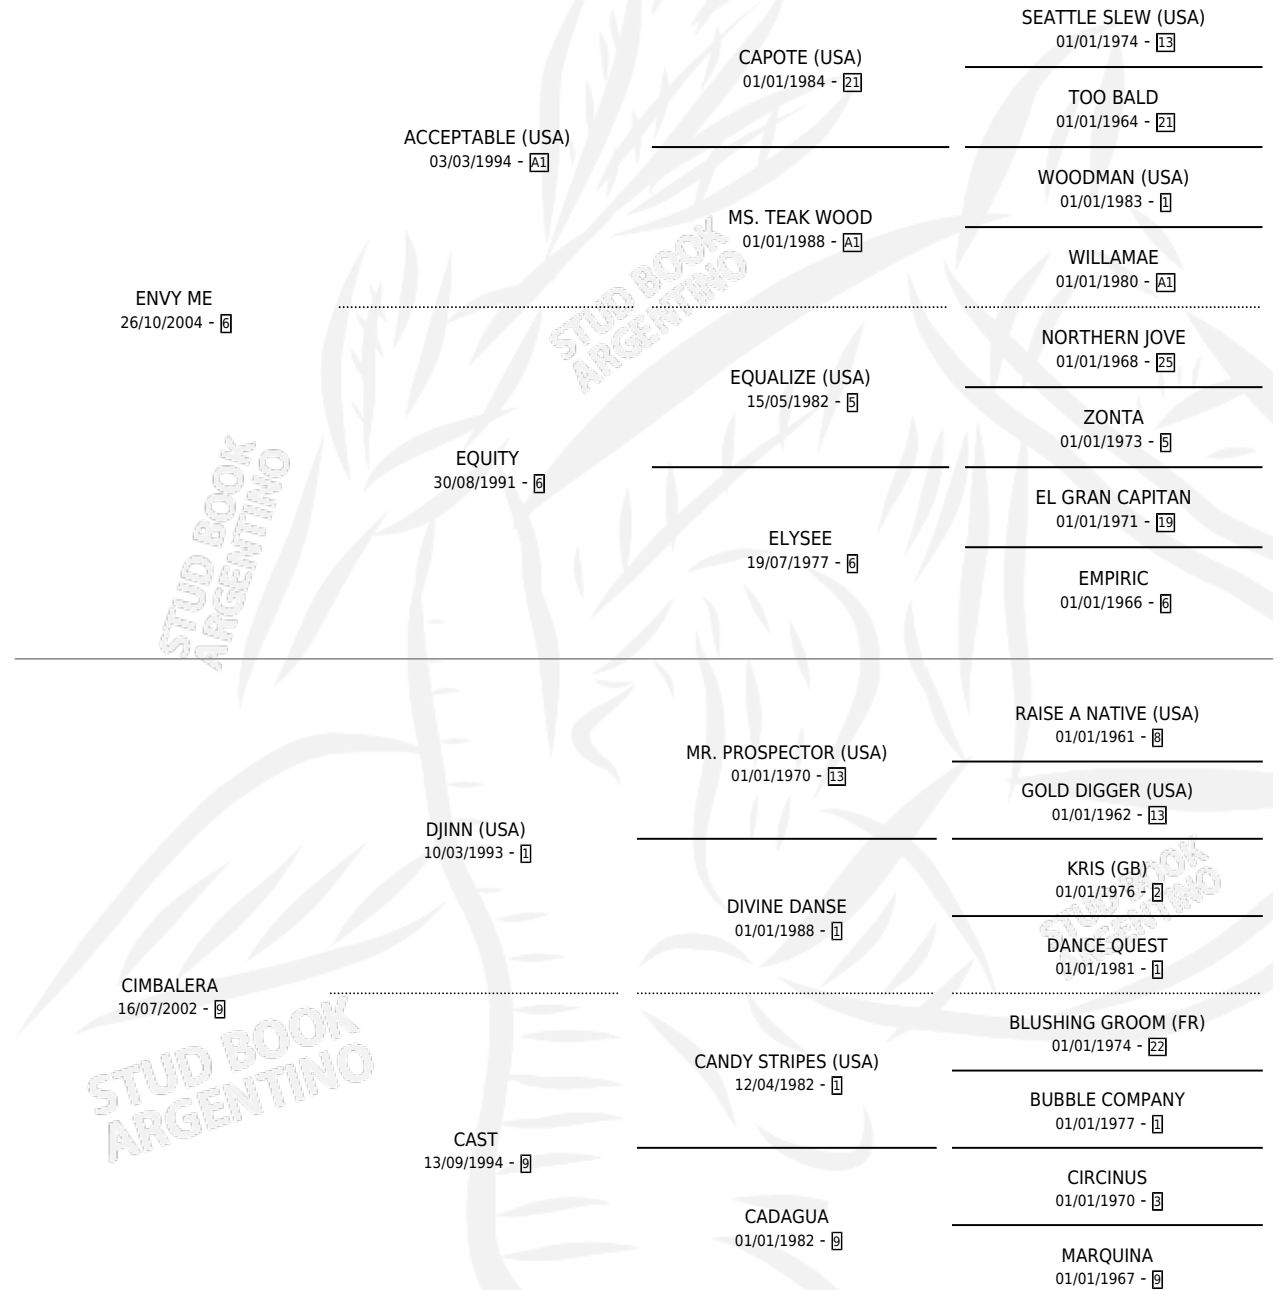

PASTELITO ENVY

por ENVY ME y CIMBALERA por DJINN (USA)

Argentina · Macho · Zaino · SP · 20/10/2013
Familia 9-g · Volumen 41

ESTADO

TIPIFICACIÓN SANGUÍNEA	X
TIPIFICACIÓN POR ADN	X
PASAPORTE	X
IDENTIFICACIÓN POR MICROCHIP	X
REPRODUCTOR	X

Lugar de nacimiento: El Bocha

Criador: El Bocha

PEDIGREE

PASTELITO ENVY

Datos oficiales del Stud Book Argentino

Documento generado el 12/05/2026

studbook.org.ar