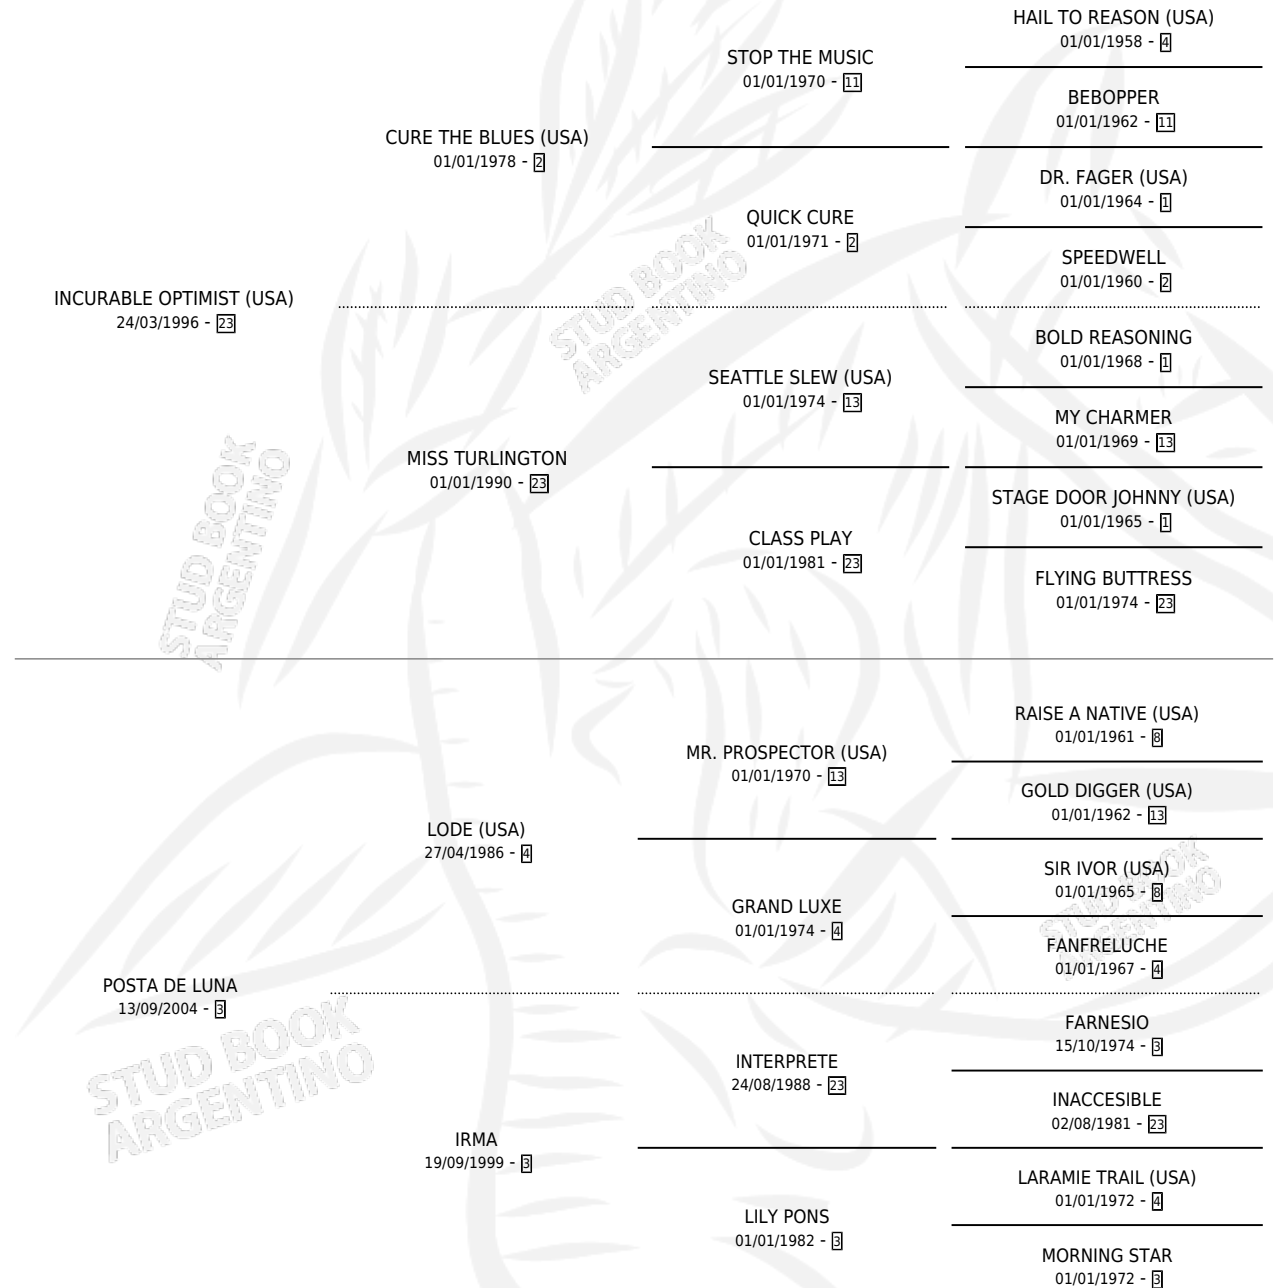

# RIGHT TIME

por INCURABLE OPTIMIST (USA) y POSTA DE LUNA por  
LODE (USA)

Argentina · Hembra · Alazan · SP · 24/10/2013  
Familia 3-d · Volumen 41

## ESTADO

TIPIFICACIÓN SANGUÍNEA	X
TIPIFICACIÓN POR ADN	✓
PASAPORTE	✓
IDENTIFICACIÓN POR MICROCHIP	✓
REPRODUCTOR	X

**Lugar de nacimiento:** El Paraíso

**Criador:** El Paraíso

## PEDIGREE