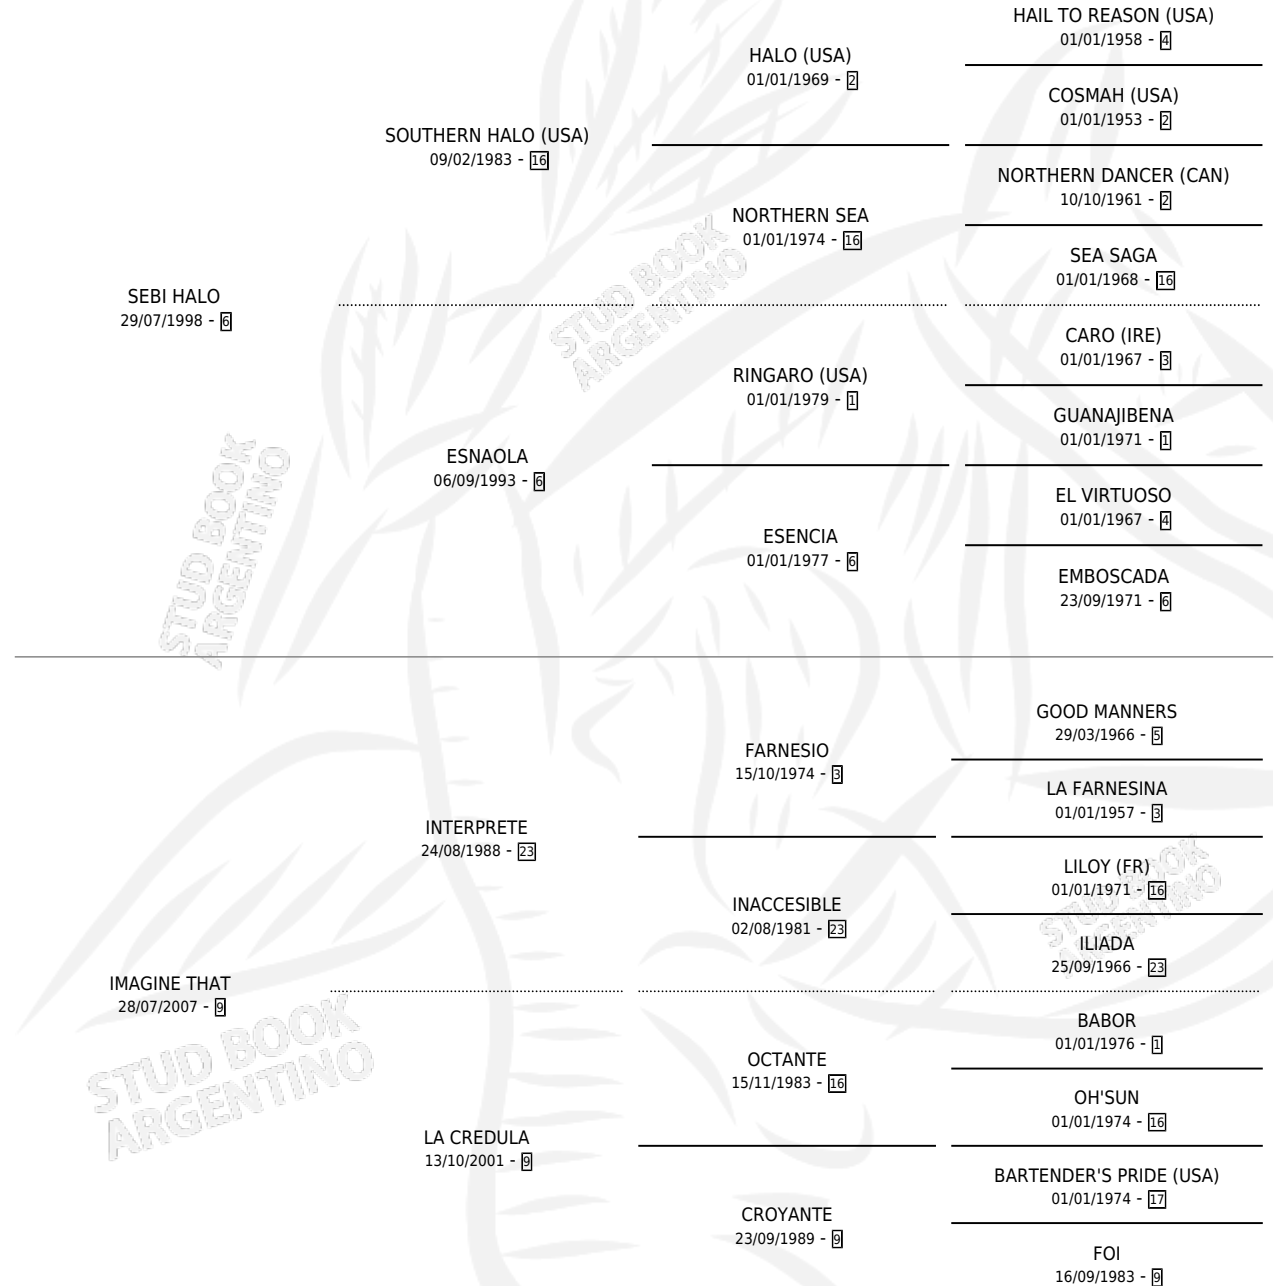

STAG RIVER

por SEBI HALO y IMAGINE THAT por INTERPRETE

Argentina · Hembra · Zaino · SP · 24/10/2013
Familia 9-g · Volumen 41

ESTADO

TIPIFICACIÓN SANGUÍNEA	X
TIPIFICACIÓN POR ADN	✓
PASAPORTE	✓
IDENTIFICACIÓN POR MICROCHIP	✓
REPRODUCTOR	X

Lugar de nacimiento: El Paraiso

Criador: El Paraiso

PEDIGREE

CAMPAÑA

Solo carreras oficiales de Argentina

POR EDAD

EDAD	CC	1°	2°	3°	4°	5°	NP	CLC	CLG	CLCG1	CLGG1	IMPORTE	GANANCIA / CC
5 AÑOS	5	1	0	2	0	0	2	0	0	0	0	\$109,000	\$21,800
6 AÑOS	5	0	0	0	0	2	3	0	0	0	0	\$14,000	\$2,800
TOTALES	10	1	0	2	0	2	5	0	0	0	0	\$123,000	\$12,300
%		10.0%	0.0%	20.0%	0.0%	20.0%	50.0%	0.0%	0.0%	0.0%	0.0%		

Ganadora en La Plata - \$123,000, a los 5 años.

POR DISTANCIA

HIPODROMO	CC	1°	2°	3°	4°	5°	NP	CLC	CLG	CLCG1	CLGG1	IMPORTE
LA PLATA	7	1	0	0	0	2	4	0	0	0	0	\$94,000
1000 MTS	1	0	0	0	0	0	1	0	0	0	0	\$0
1300 MTS	1	0	0	0	0	0	1	0	0	0	0	\$0
1200 MTS	4	1	0	0	0	2	1	0	0	0	0	\$94,000
1400 MTS	1	0	0	0	0	0	1	0	0	0	0	\$0
SAN ISIDRO	3	0	0	2	0	0	1	0	0	0	0	\$29,000
1200 MTS	2	0	0	1	0	0	1	0	0	0	0	\$10,400
1100 MTS	1	0	0	1	0	0	0	0	0	0	0	\$18,600