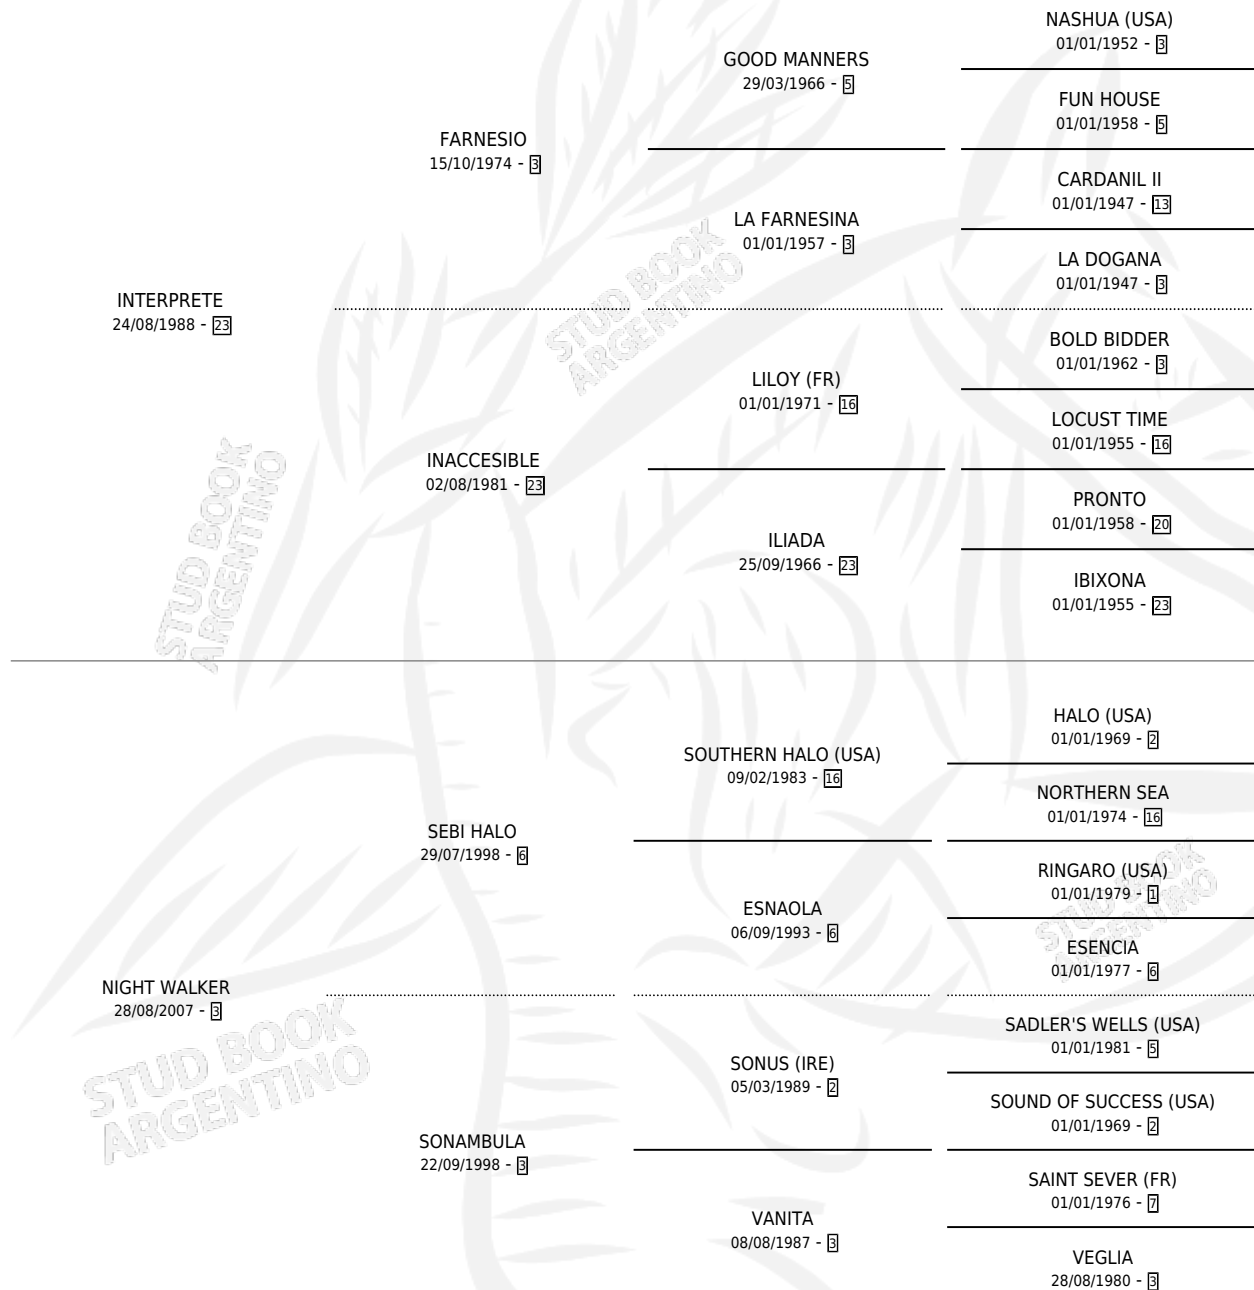

INKA

por INTERPRETE y NIGHT WALKER por SEBI HALO

Argentina · Hembra · Zaino · SP · 24/10/2013
Familia 3-b · Volumen 41

ESTADO

TIPIFICACIÓN SANGUÍNEA	X
TIPIFICACIÓN POR ADN	✓
PASAPORTE	✓
IDENTIFICACIÓN POR MICROCHIP	✓
REPRODUCTOR	✓

Lugar de nacimiento: El Paraiso

Criador: El Paraiso

~

HIJOS

	MACHOS	HEMBRAS
5 NACIERON	1	4
SIN ACTUACIONES		

PEDIGREE

CAMPAÑA

Solo carreras oficiales de Argentina