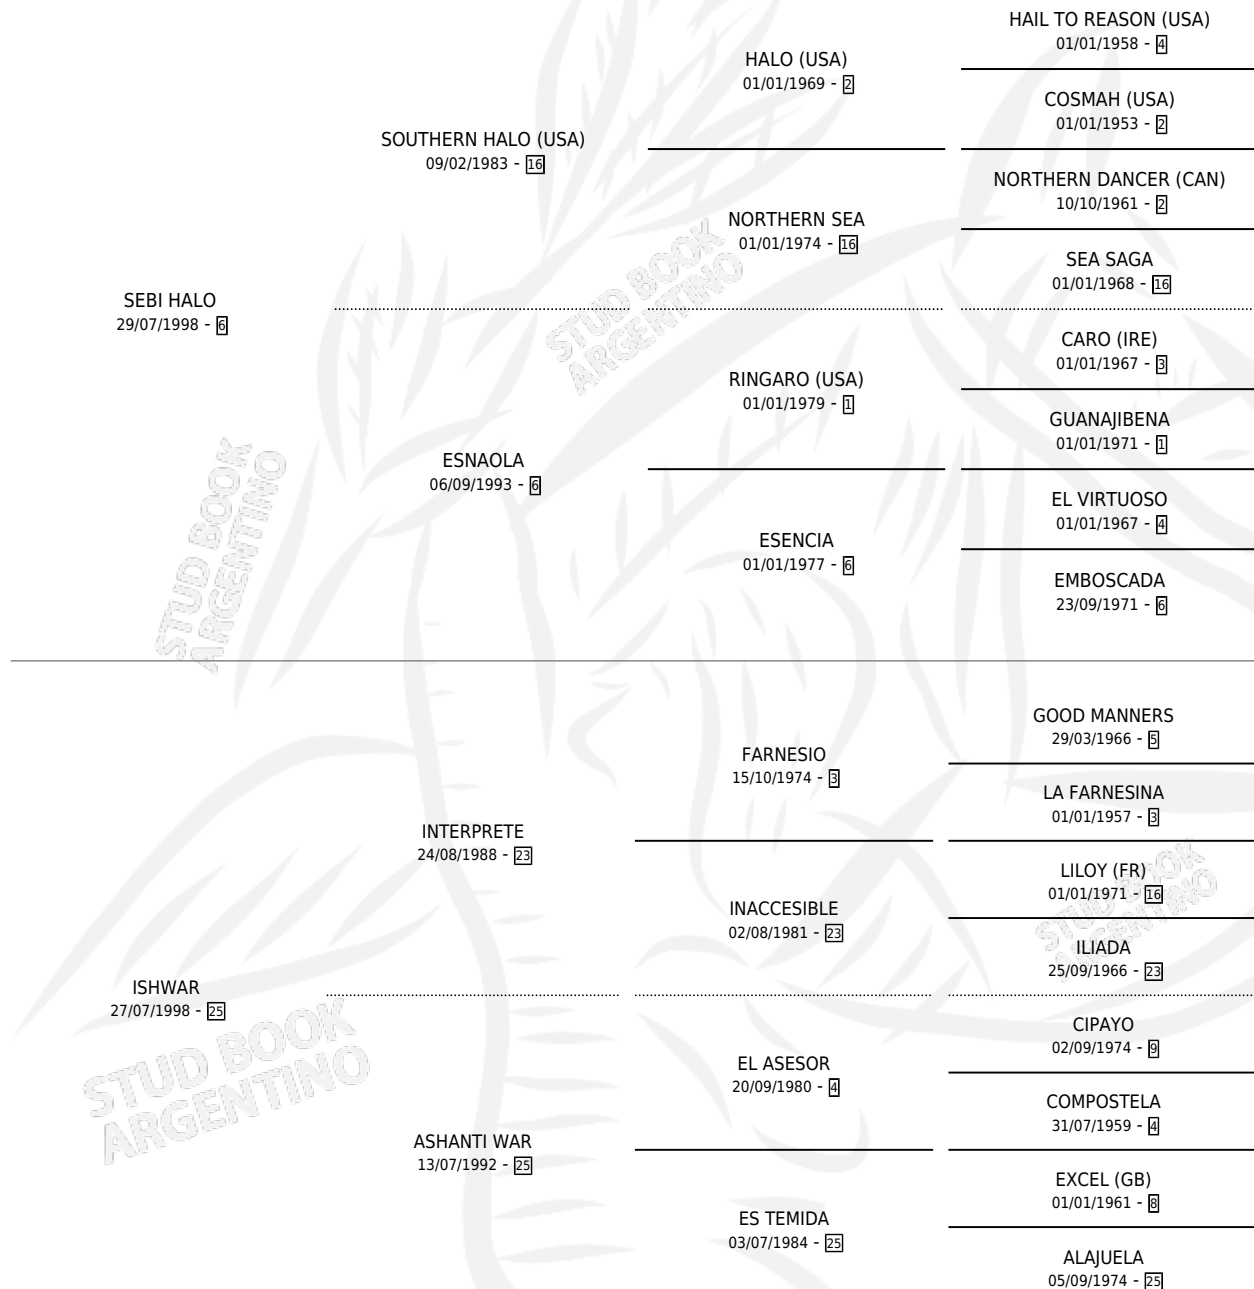

SYCOMORE WAR

por SEBI HALO y ISHWAR por INTERPRETE

Argentina · Macho · Zaino · SP · 25/10/2013
Familia 25 · Volumen 41

ESTADO

TIPIFICACIÓN SANGUÍNEA	X
TIPIFICACIÓN POR ADN	✓
PASAPORTE	✓
IDENTIFICACIÓN POR MICROCHIP	✓
REPRODUCTOR	✓

Lugar de nacimiento: El Paraiso

Criador: El Paraiso

~

HIJOS

	MACHOS	HEMBRAS
1 NACIERON	0	1

SIN ACTUACIONES

PEDIGREE

CAMPAÑA

Solo carreras oficiales de Argentina

POR EDAD

EDAD	CC	1°	2°	3°	4°	5°	NP	CLC	CLG	CLCG1	CLGG1	IMPORTE	GANANCIA / CC
2 AÑOS	1	0	0	0	0	0	1	0	0	0	0	\$0	\$0
3 AÑOS	2	1	0	0	0	0	1	0	0	0	0	\$135,000	\$67,500
4 AÑOS	3	0	1	0	0	2	0	0	0	0	0	\$45,500	\$15,167
5 AÑOS	3	1	1	0	0	0	1	0	0	0	0	\$144,000	\$48,000
6 AÑOS	3	1	1	1	0	0	0	0	0	0	0	\$185,200	\$61,733
7 AÑOS	2	1	0	0	0	0	1	0	0	0	0	\$85,000	\$42,500
TOTALES	14	4	3	1	0	2	4	0	0	0	0	\$594,700	\$42,479
%		28.6%	21.4%	7.1%	0.0%	14.3%	28.6%	0.0%	0.0%	0.0%	0.0%		