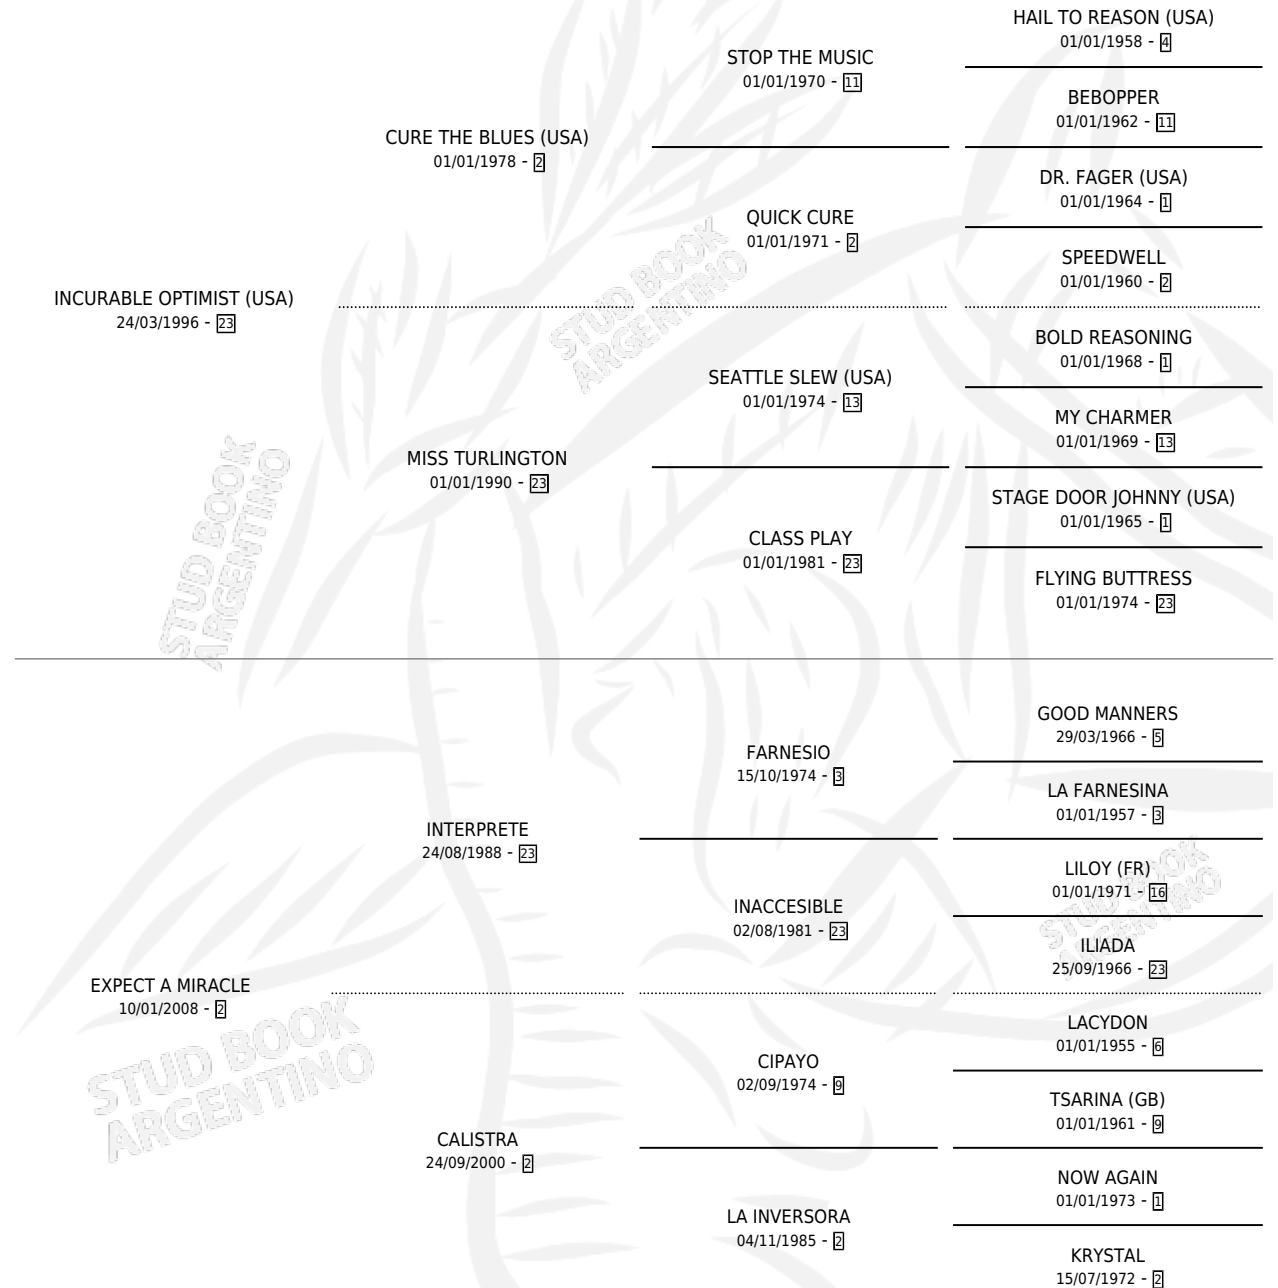

NITTY GRITTY

por **INCURABLE OPTIMIST (USA)** y **EXPECT A MIRACLE**
por **INTERPRETE**

Argentina · Hembra · Alazan · SP · 23/10/2013
Familia 2-g · Volumen 41

ESTADO

TIPIFICACIÓN SANGUÍNEA	X
TIPIFICACIÓN POR ADN	✓
PASAPORTE	✓
IDENTIFICACIÓN POR MICROCHIP	✓
REPRODUCTOR	✓

Lugar de nacimiento: El Paraiso
Criador: Triple Alliance S.A.

PEDIGREE

CAMPAÑA

Solo carreras oficiales de Argentina

POR EDAD

EDAD	CC	1°	2°	3°	4°	5°	NP	CLC	CLG	CLCG1	CLGG1	IMPORTE	GANANCIA / CC
3 AÑOS	2	0	0	0	1	0	1	0	0	0	0	\$5,000	\$2,500
TOTALES	2	0	0	0	1	0	1	0	0	0	0	\$5,000	\$2,500
%		0.0%	0.0%	0.0%	50.0%	0.0%	50.0%	0.0%	0.0%	0.0%	0.0%		