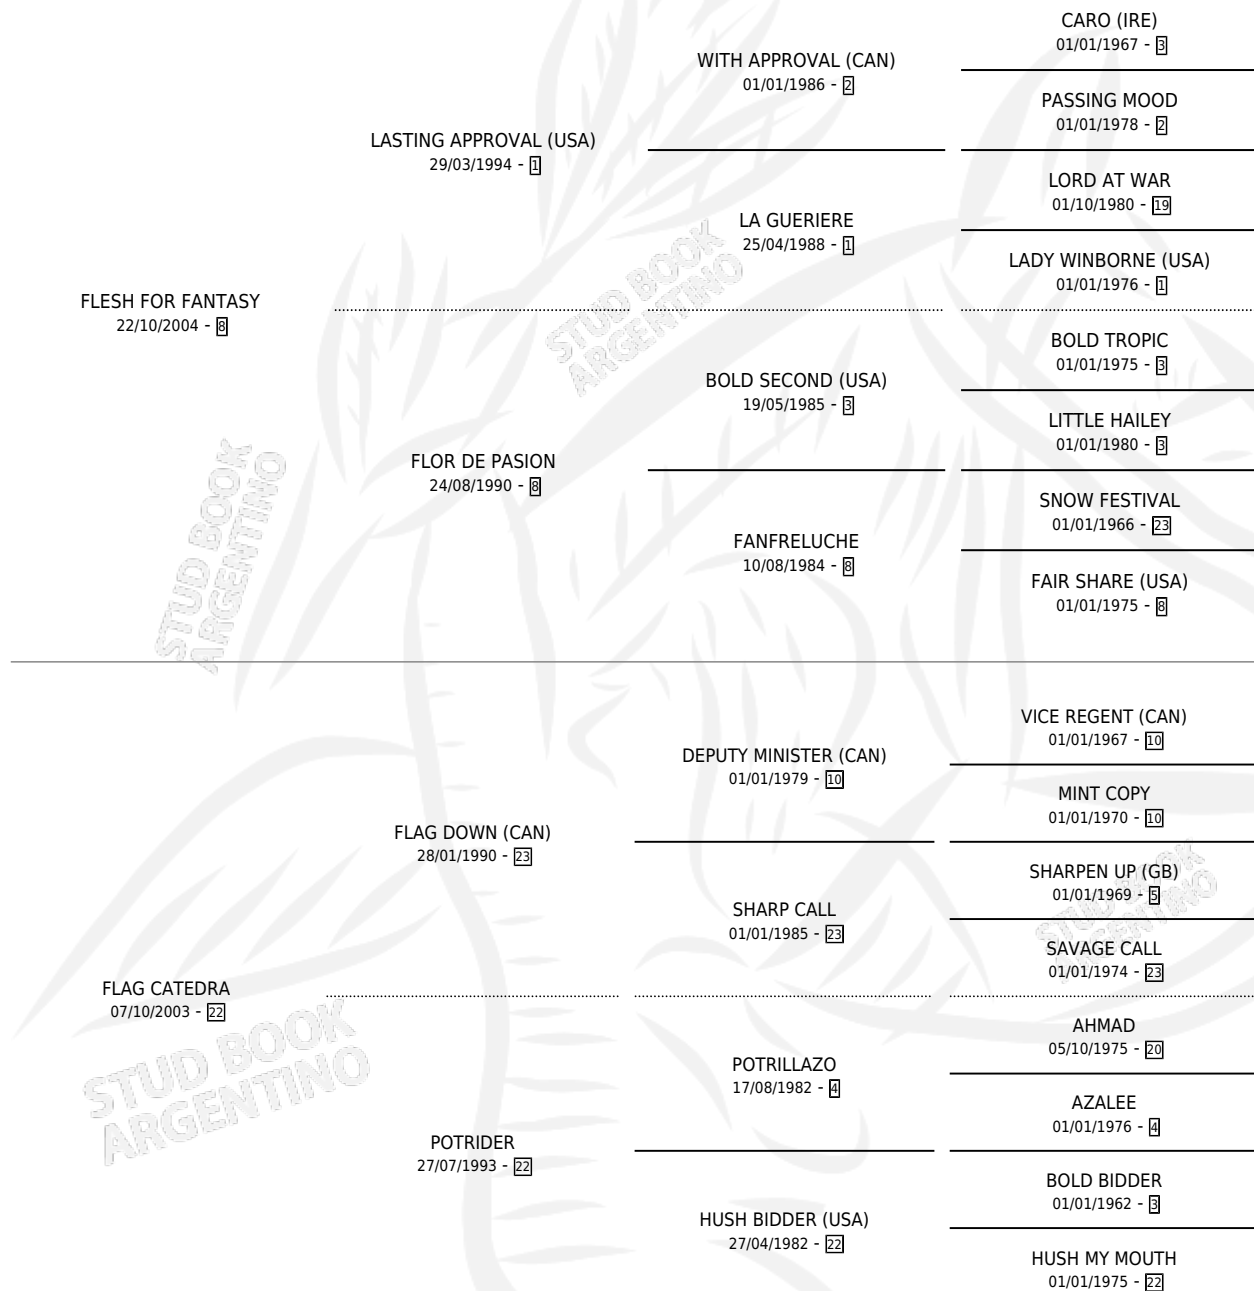

EL PROFETA

por FLESH FOR FANTASY y FLAG CATEDRA por FLAG
DOWN (CAN)

Argentina · Macho · Tordillo · SP · 13/10/2013
Familia 22-d · Volumen 41

ESTADO

TIPIFICACIÓN SANGUÍNEA	X
TIPIFICACIÓN POR ADN	X
PASAPORTE	X
IDENTIFICACIÓN POR MICROCHIP	X
REPRODUCTOR	X

Lugar de nacimiento: Don Yayo

Criador: Don Yayo

PEDIGREE

EL PROFETA

Datos oficiales del Stud Book Argentino

Documento generado el 03/05/2026

studbook.org.ar