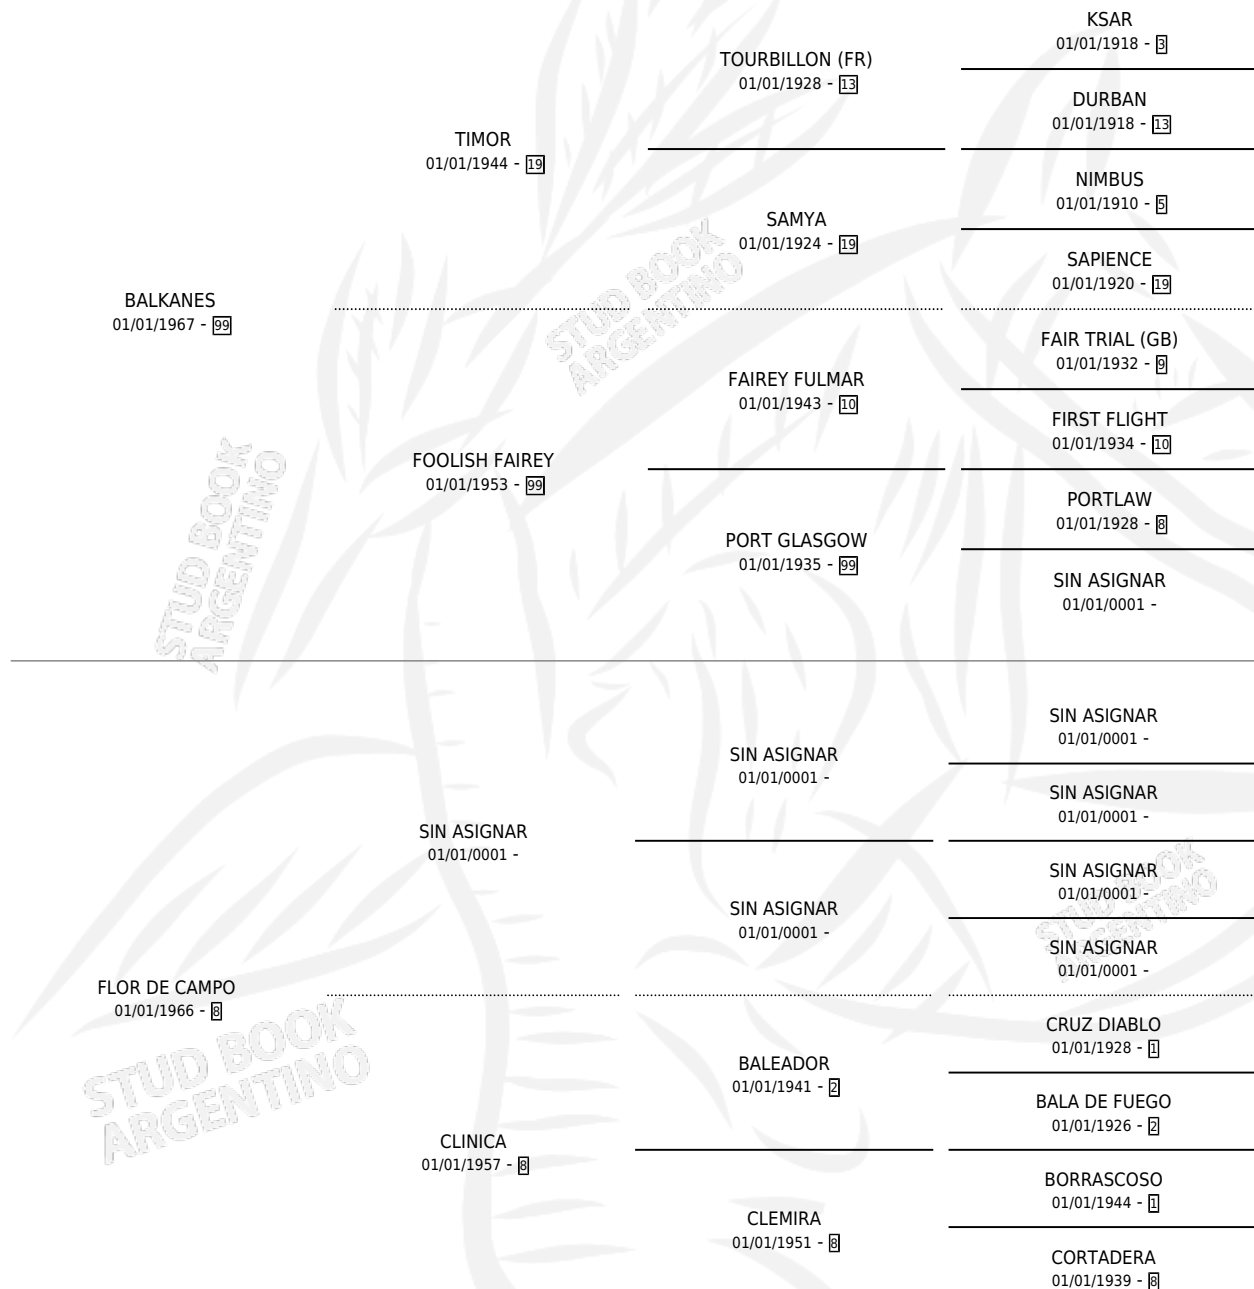

FLOR CRIOLLA

por **BALKANES** y **FLOR DE CAMPO** por **SIN ASIGNAR**

Argentina · Hembra · Zaino Colorado · SP · 01/01/1976
Familia 8-g · Volumen 29

ESTADO

TIPIFICACIÓN SANGUÍNEA	✓
TIPIFICACIÓN POR ADN	X
PASAPORTE	X
IDENTIFICACIÓN POR MICROCHIP	X
REPRODUCTOR	✓

Lugar de nacimiento: Campo particular

Criador: Cesare Miguel Angel

~

HIJOS

	MACHOS	HEMBRAS
7 NACIERON	2	5
2 CORRIERON	2	0
1 GANARON	1	0
0 GANADORES CL	0 GANADORES GR	0 GANADORES G1

PEDIGREE

S

cimientos 6 / Efectividad 46.15%