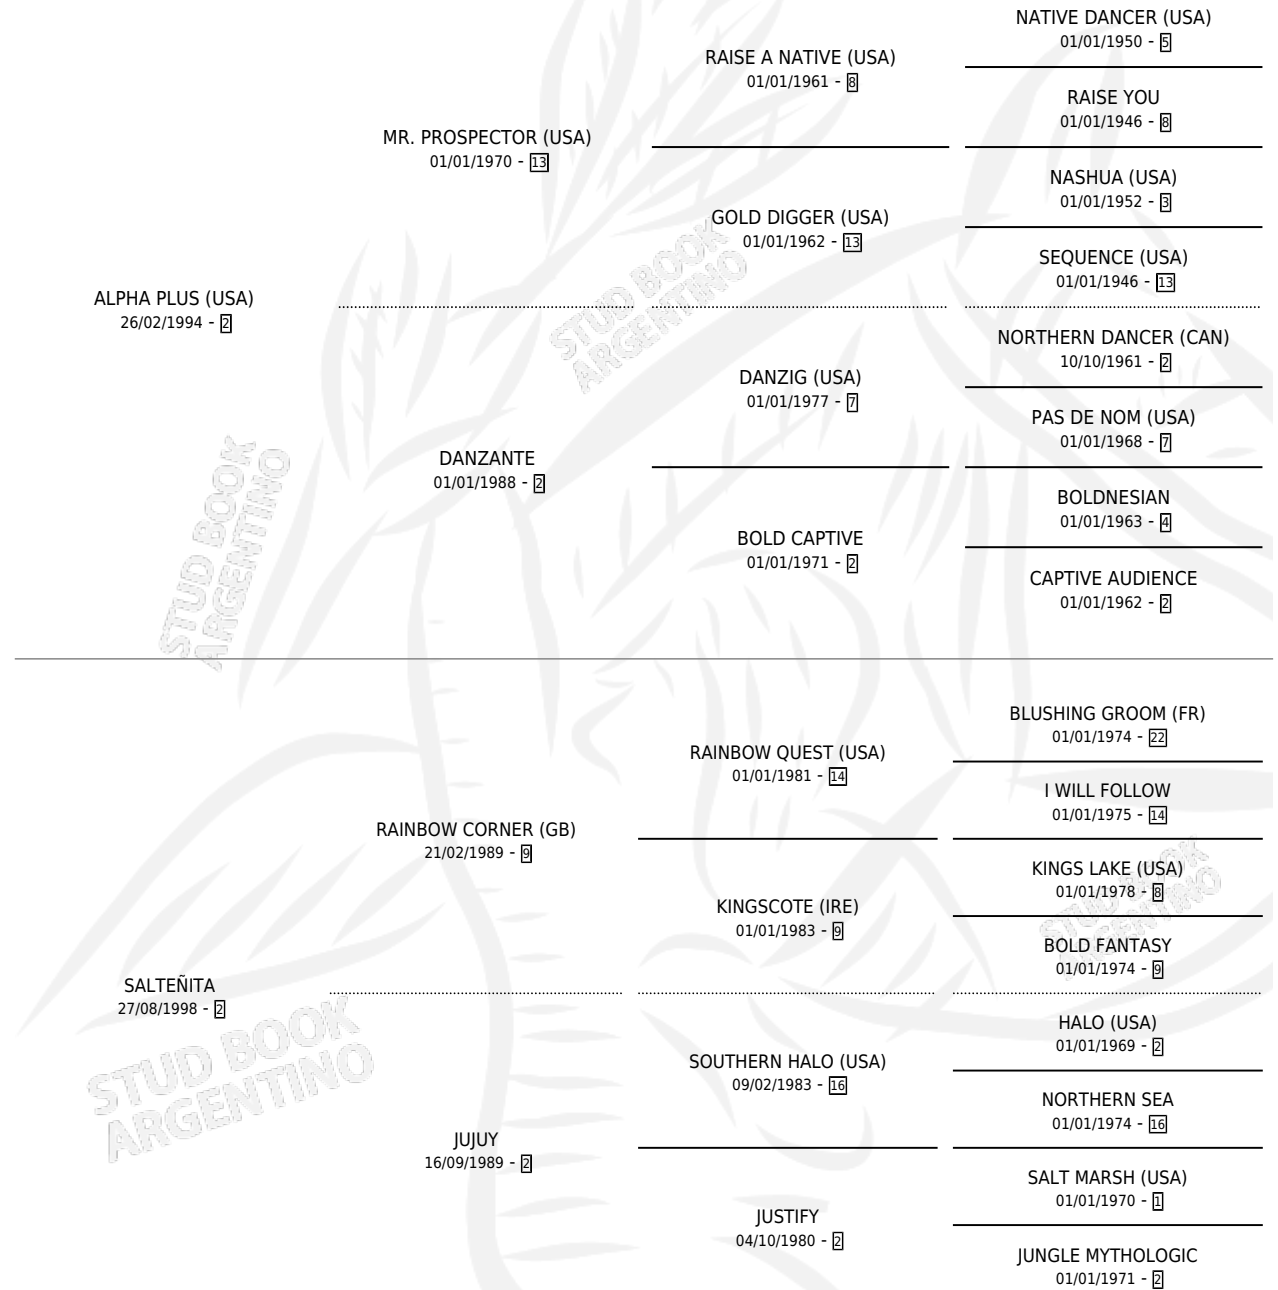

SAYERITA

por **ALPHA PLUS (USA)** y **SALTEÑITA** por **RAINBOW CORNER (GB)**

Argentina · Hembra · Zaino · SP · 20/10/2013
Familia 2-g · Volumen 41

ESTADO

TIPIFICACIÓN SANGUÍNEA	X
TIPIFICACIÓN POR ADN	✓
PASAPORTE	✓
IDENTIFICACIÓN POR MICROCHIP	✓
REPRODUCTOR	X

Lugar de nacimiento: Los Ombues
Criador: Los Ombues

PEDIGREE

CAMPAÑA

Solo carreras oficiales de Argentina

POR EDAD

EDAD	CC	1°	2°	3°	4°	5°	NP	CLC	CLG	CLCG1	CLGG1	IMPORTE	GANANCIA / CC
5 AÑOS	3	0	0	0	0	0	3	0	0	0	0	\$0	\$0
TOTALES	3	0	0	0	0	0	3	0	0	0	0	\$0	\$0
%		0.0%	0.0%	0.0%	0.0%	0.0%	100%	0.0%	0.0%	0.0%	0.0%		