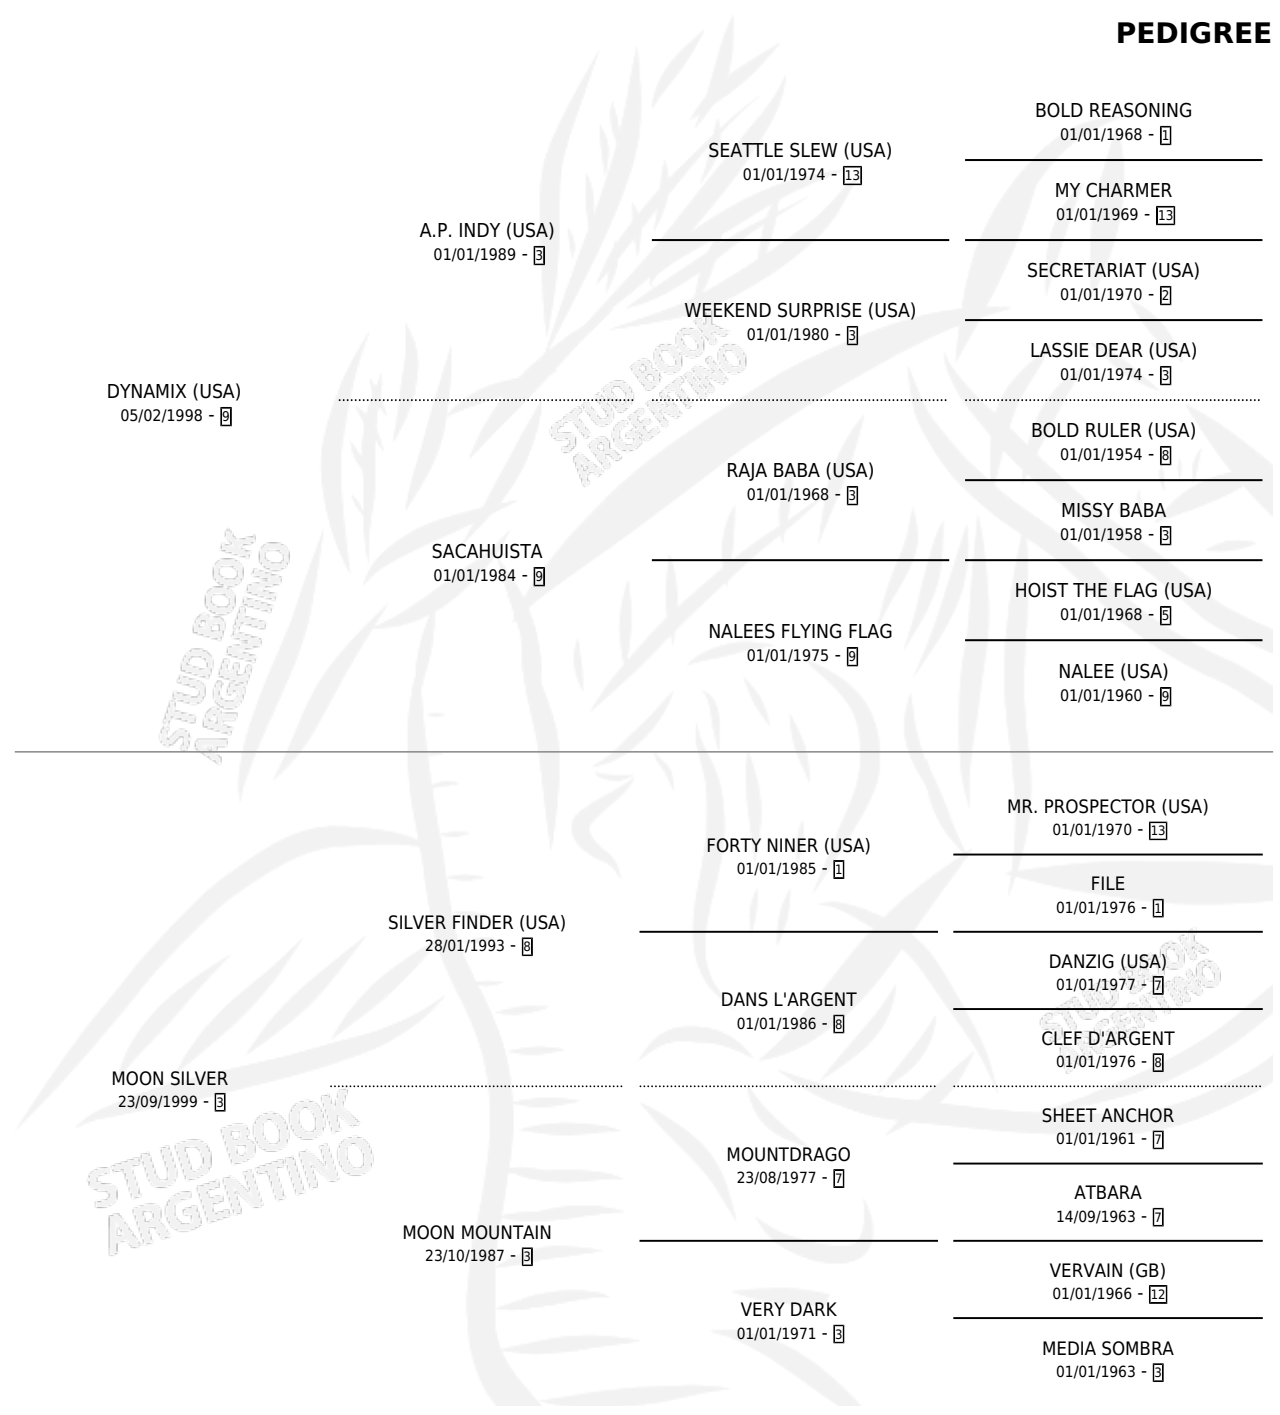

SILVER DYNAMO

por **DYNAMIX (USA)** y **MOON SILVER** por **SILVER FINDER (USA)**

Argentina · Macho · Zaino · SP · 20/08/2013
Familia 3-n · Volumen 41

ESTADO

TIPIFICACIÓN SANGUÍNEA	X
TIPIFICACIÓN POR ADN	✓
PASAPORTE	✓
IDENTIFICACIÓN POR MICROCHIP	✓
REPRODUCTOR	X

Lugar de nacimiento: La Borinqueña
Criador: Leon Diego Eduardo

PEDIGREE

SILVER DYNAMO

Datos oficiales del Stud Book Argentino

Documento generado el 25/04/2026

studbook.org.ar