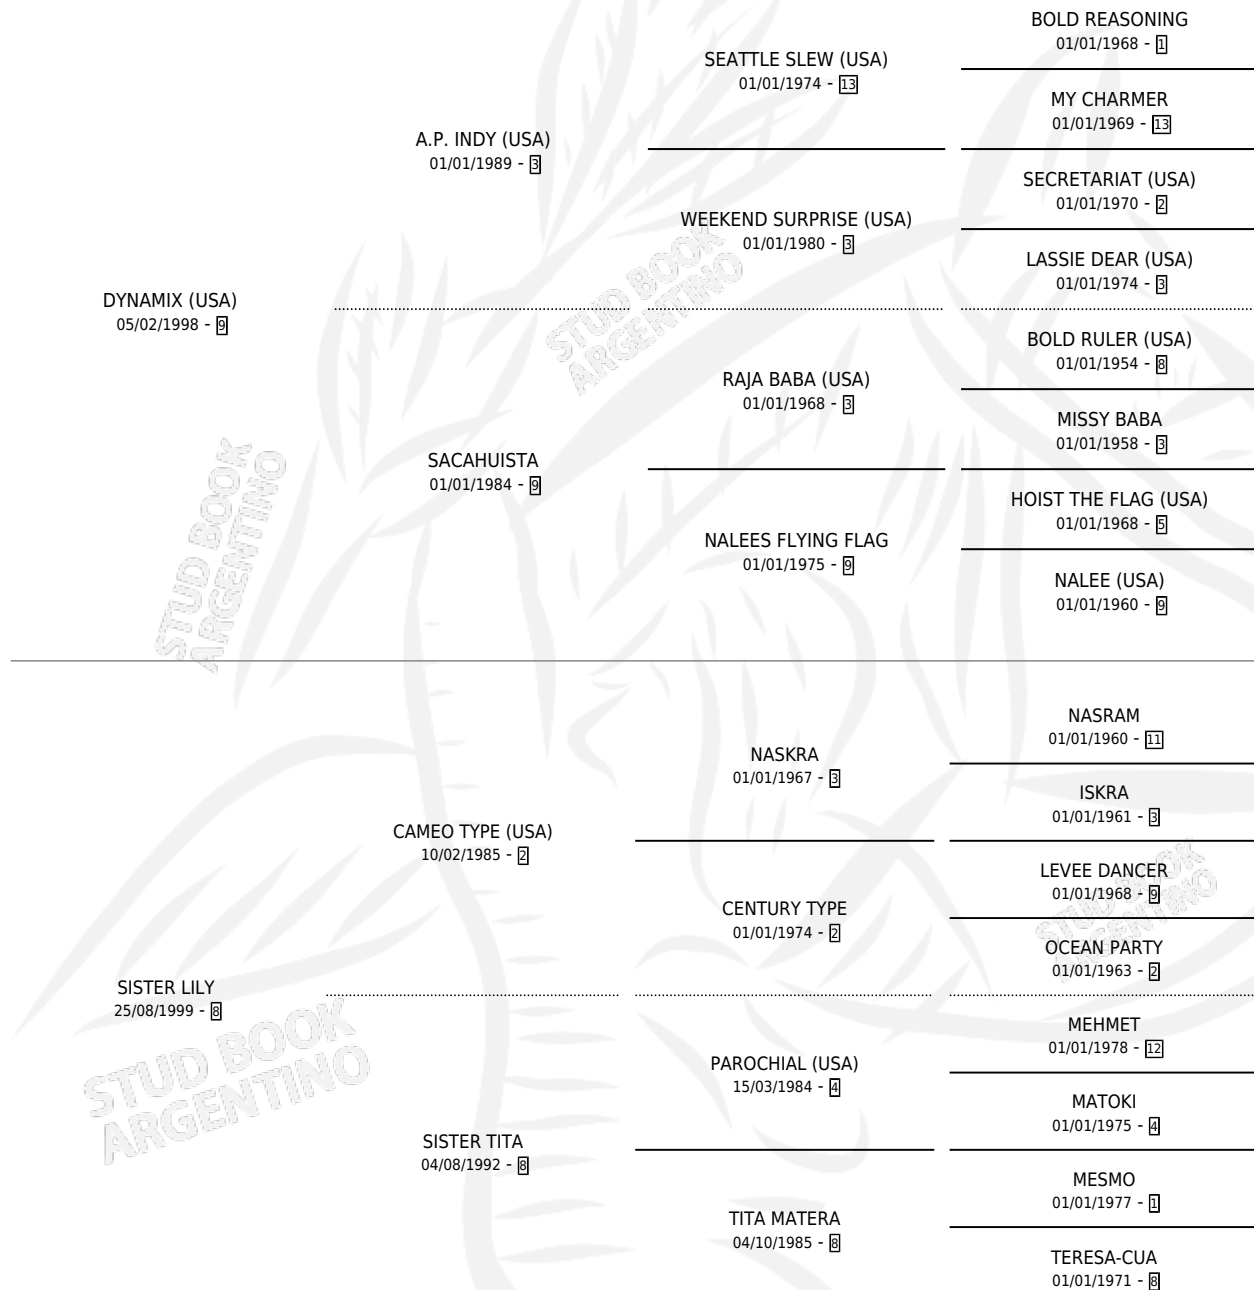

OIMA

por **DYNAMIX (USA)** y **SISTER LILY** por **CAMEO TYPE (USA)**

Argentina · Macho · Alazan · SP · 27/08/2013
Familia 8-a · Volumen 41

ESTADO

TIPIFICACIÓN SANGUÍNEA	X
TIPIFICACIÓN POR ADN	X
PASAPORTE	X
IDENTIFICACIÓN POR MICROCHIP	X
REPRODUCTOR	X

Lugar de nacimiento: La Borinquena
Criador: Leon Diego Eduardo

PEDIGREE

OIMA

Datos oficiales del Stud Book Argentino

Documento generado el 02/05/2026

studbook.org.ar