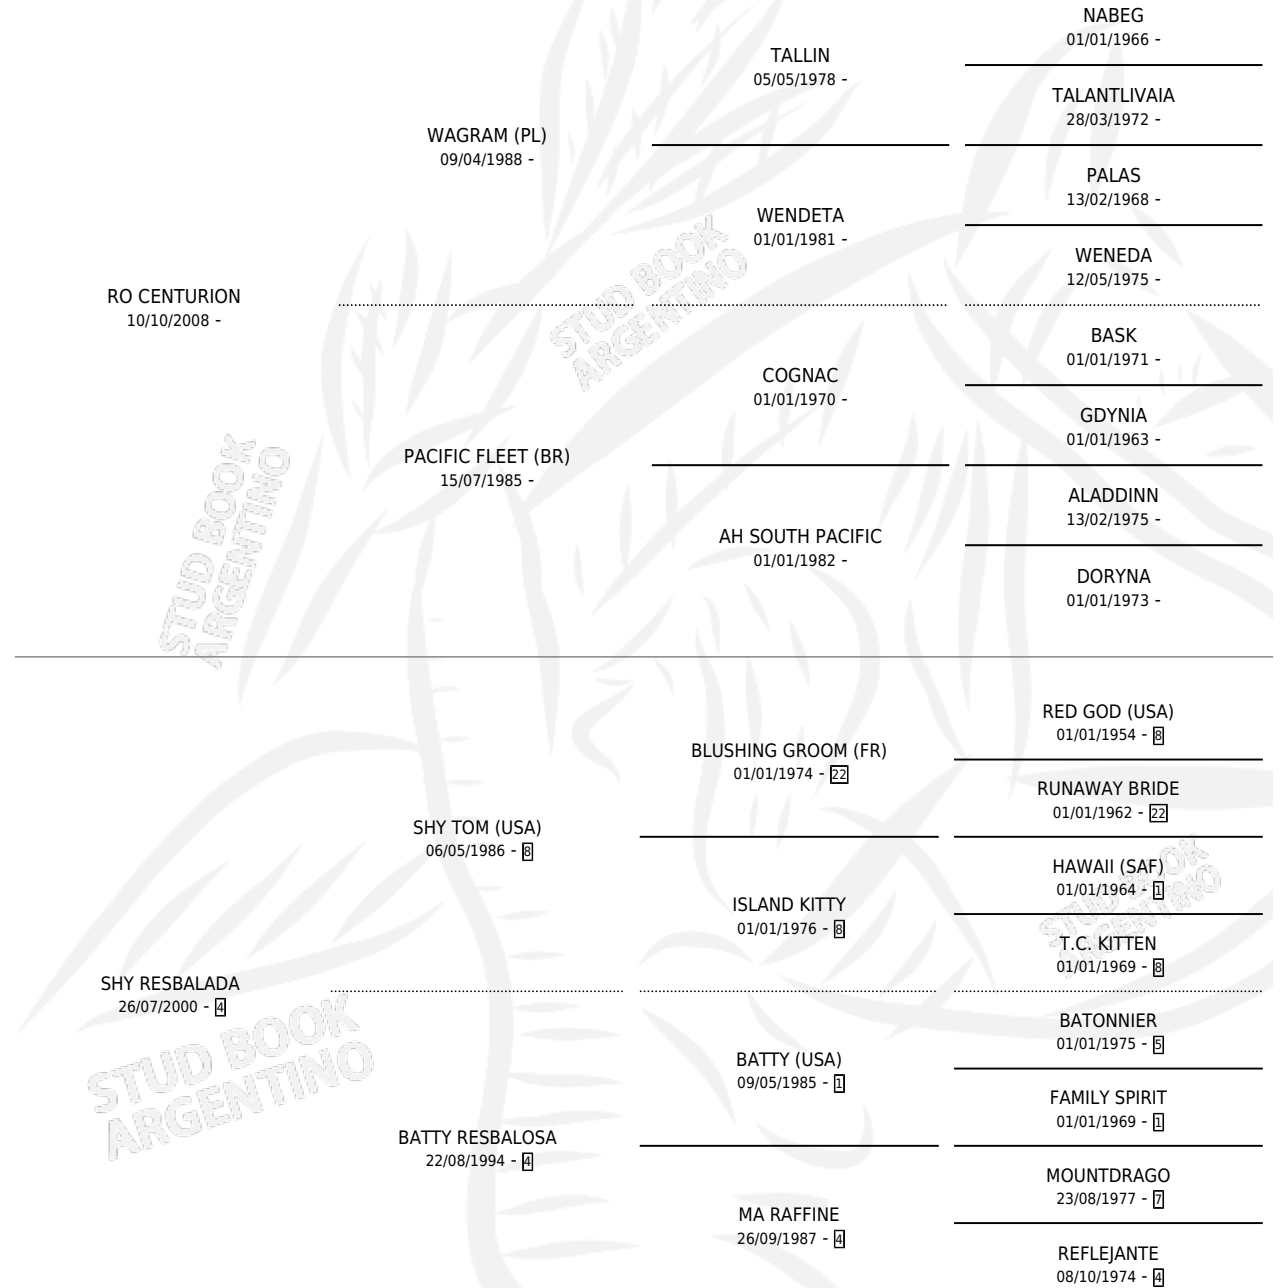

RO SHY BOY

por RO CENTURION y SHY RESBALADA por SHY TOM (USA)

Argentina · Macho · Alazan · AA · 08/11/2013
Familia 4-k · Volumen 41

ESTADO

TIPIFICACIÓN SANGUÍNEA	X
TIPIFICACIÓN POR ADN	X
PASAPORTE	X
IDENTIFICACIÓN POR MICROCHIP	X
REPRODUCTOR	X

Lugar de nacimiento: Los Estribos

Criador: Los Estribos

PEDIGREE