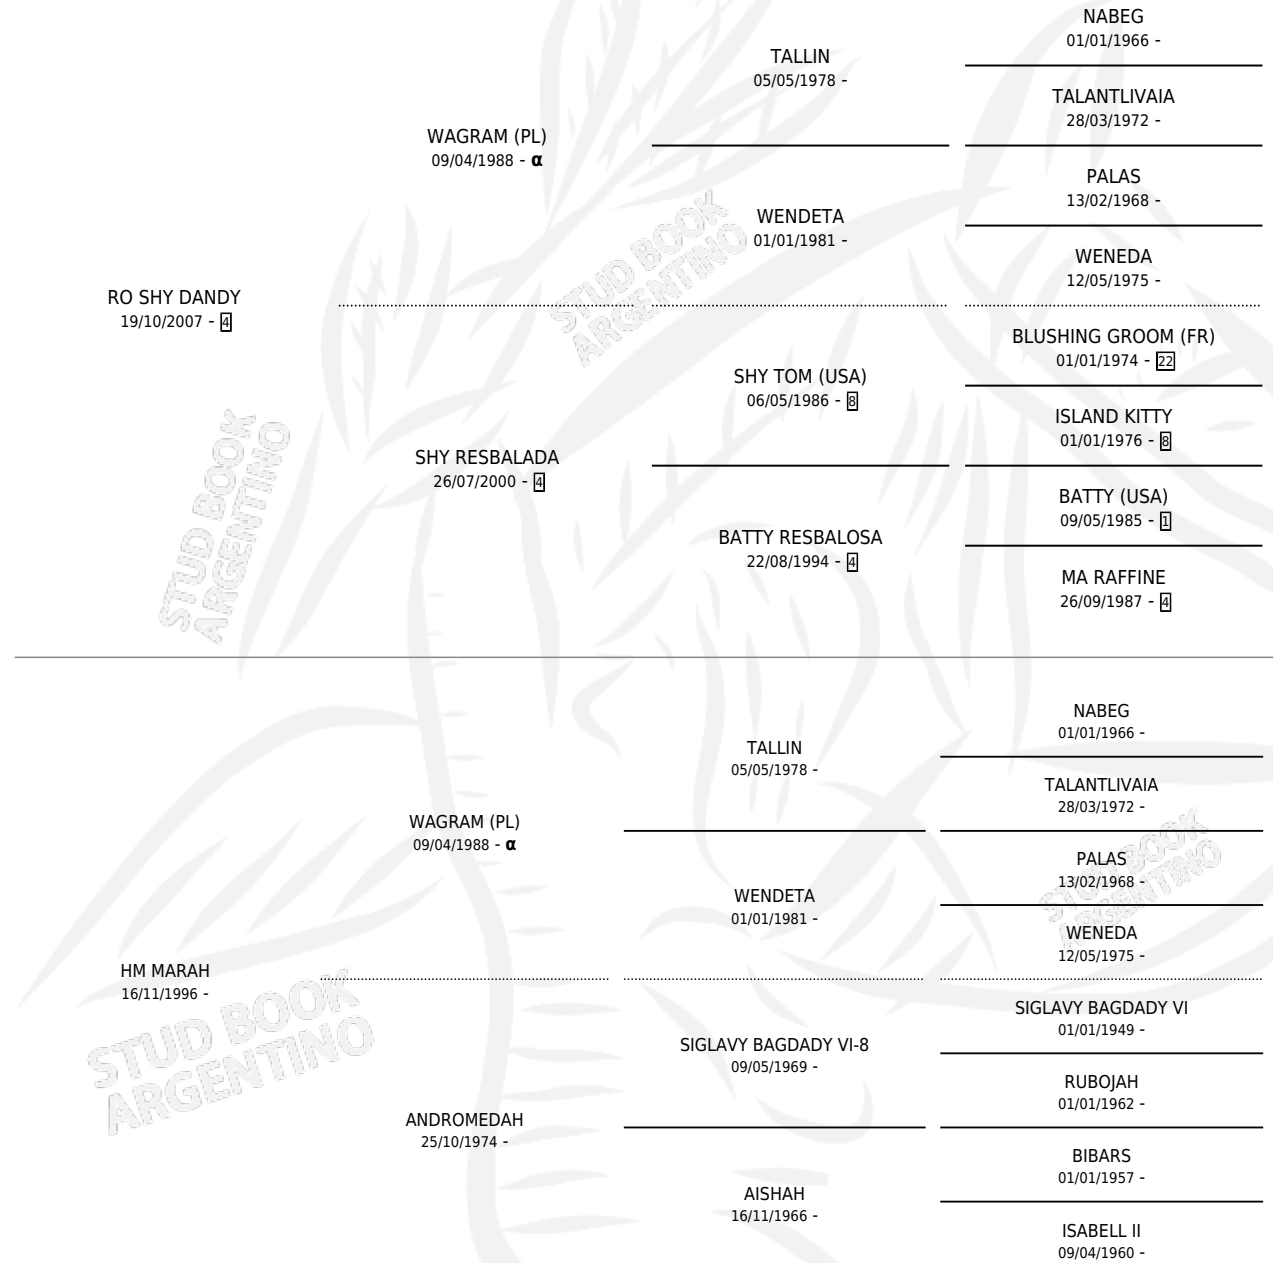

RO FANTASTICA

por RO SHY DANDY y HM MARAH por WAGRAM (PL)

Argentina · Hembra · Zaino · AA · 28/10/2013
Familia · Volumen 41

ESTADO

TIPIFICACIÓN SANGUÍNEA	X
TIPIFICACIÓN POR ADN	✓
PASAPORTE	✓
IDENTIFICACIÓN POR MICROCHIP	✓
REPRODUCTOR	X

Lugar de nacimiento: Los Estribos

Criador: Los Estribos

PEDIGREE

INBREEDING : α

EXPORTACIÓN / IMPORTACIÓN

FECHA	MOVIMIENTO	PAÍS
06/09/2019	EXPORTADO	EMIRATOS ARABES UNIDOS

RO FANTASTICA

Datos oficiales del Stud Book Argentino