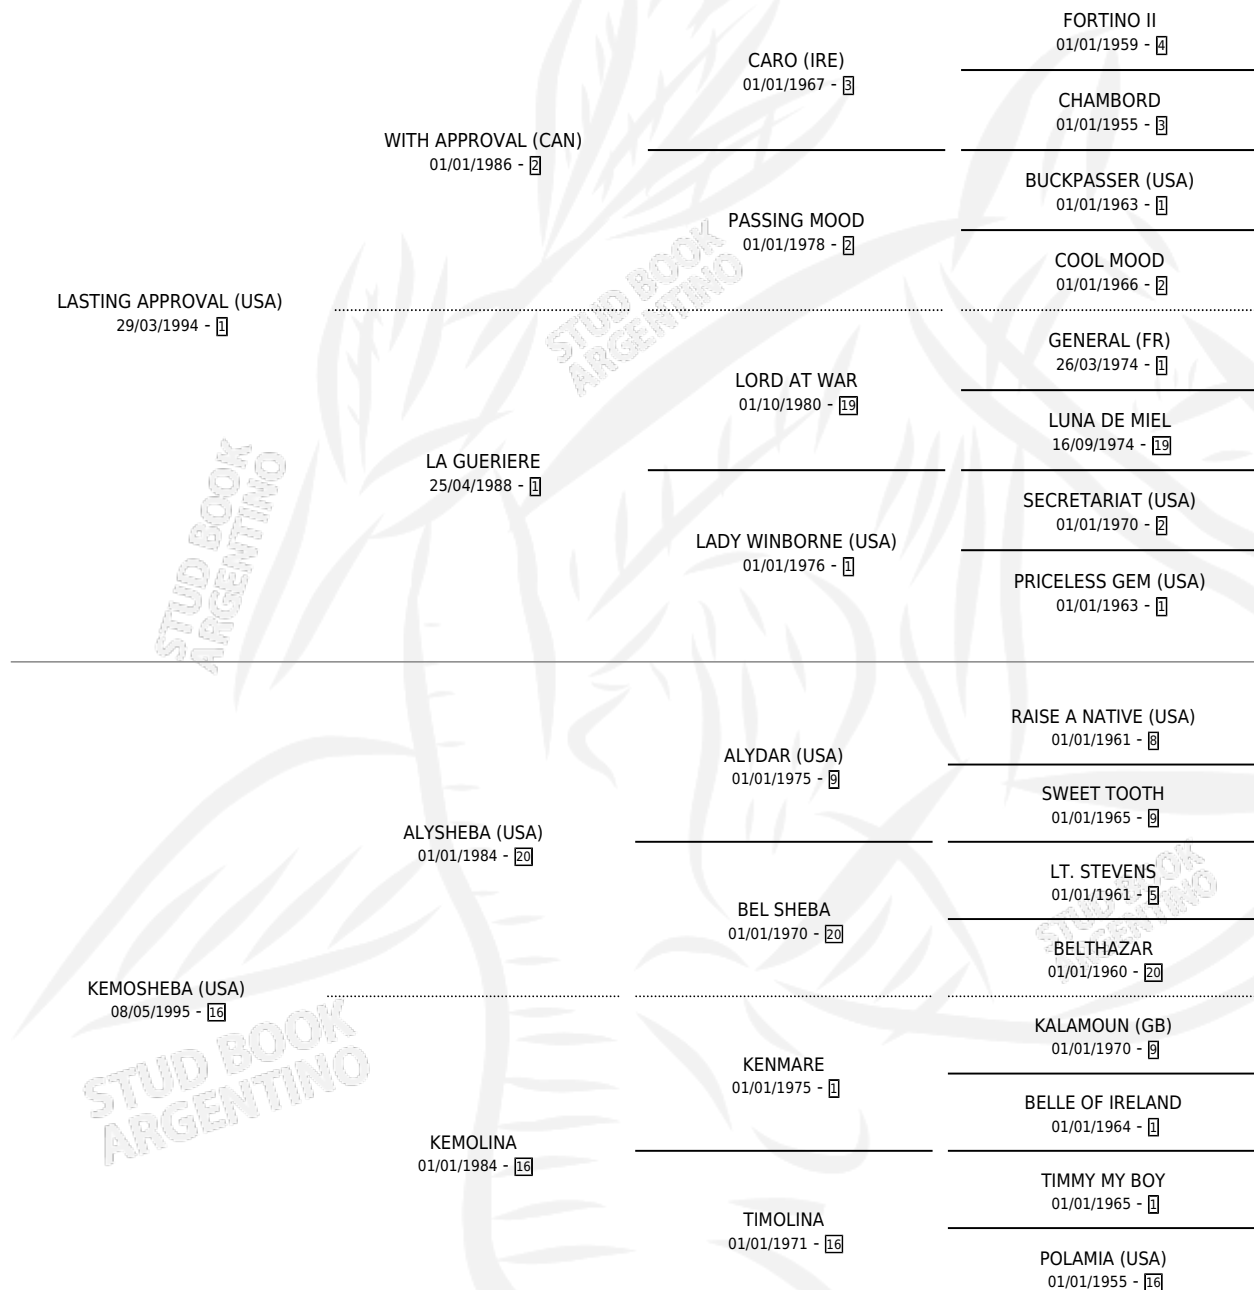

KANSAS BABE

por **LASTING APPROVAL (USA)** y **KEMOSHEBA (USA)** por **ALYSHEBA (USA)**

Argentina · Hembra · Tordillo · SP · 10/10/2013
Familia 16-c · Volumen 41

ESTADO

TIPIFICACIÓN SANGUÍNEA	X
TIPIFICACIÓN POR ADN	✓
PASAPORTE	✓
IDENTIFICACIÓN POR MICROCHIP	✓
REPRODUCTOR	✓

Lugar de nacimiento: San Francisco Chico
Criador: San Francisco De Pilar

~

HIJOS

	MACHOS	HEMBRAS
4 NACIERON	3	1
2 CORRIERON	2	0
1 GANARON	1	0
0 GANADORES CL	0 GANADORES GR	0 GANADORES G1

PEDIGREE