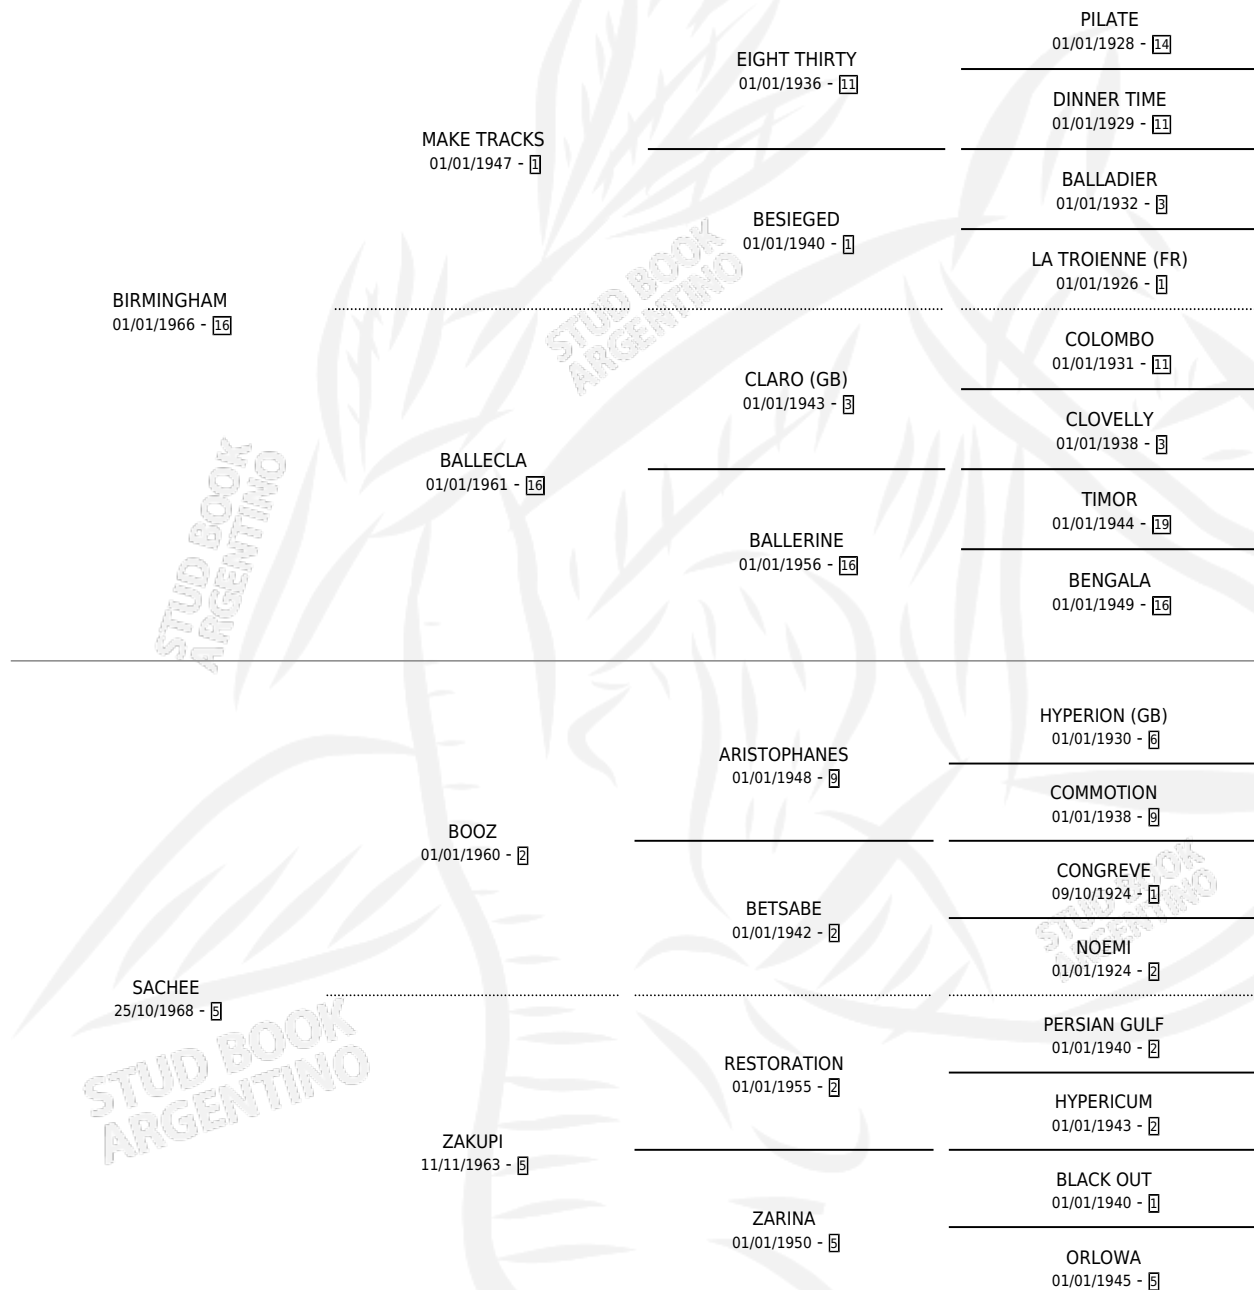

BIRSACH

por BIRMINGHAM y SACHEE por BOOZ

Argentina · Hembra · Zaino Negro · SP · 01/01/1976
Familia 5-h · Volumen 29

ESTADO

TIPIFICACIÓN SANGUÍNEA	X
TIPIFICACIÓN POR ADN	X
PASAPORTE	X
IDENTIFICACIÓN POR MICROCHIP	X
REPRODUCTOR	✓

Lugar de nacimiento: Campo particular

Criador: Sin dato

PEDIGREE

CAMPAÑA

Solo carreras oficiales de Argentina

POR EDAD

EDAD	CC	1°	2°	3°	4°	5°	NP	CLC	CLG	CLCG1	CLGG1	IMPORTE	GANANCIA / CC
4 AÑOS	2	2	0	0	0	0	0	0	0	0	0	\$0	\$0
5 AÑOS	3	2	0	1	0	0	0	0	0	0	0	\$3,189,000	\$1,063,000
6 AÑOS	1	0	0	1	0	0	0	0	0	0	0	\$0	\$0
TOTALES	6	4	0	2	0	0	0	0	0	0	0	\$3,189,000	\$531,500
%		66.7%	0.0%	33.3%	0.0%	0.0%	0.0%	0.0%	0.0%	0.0%	0.0%		