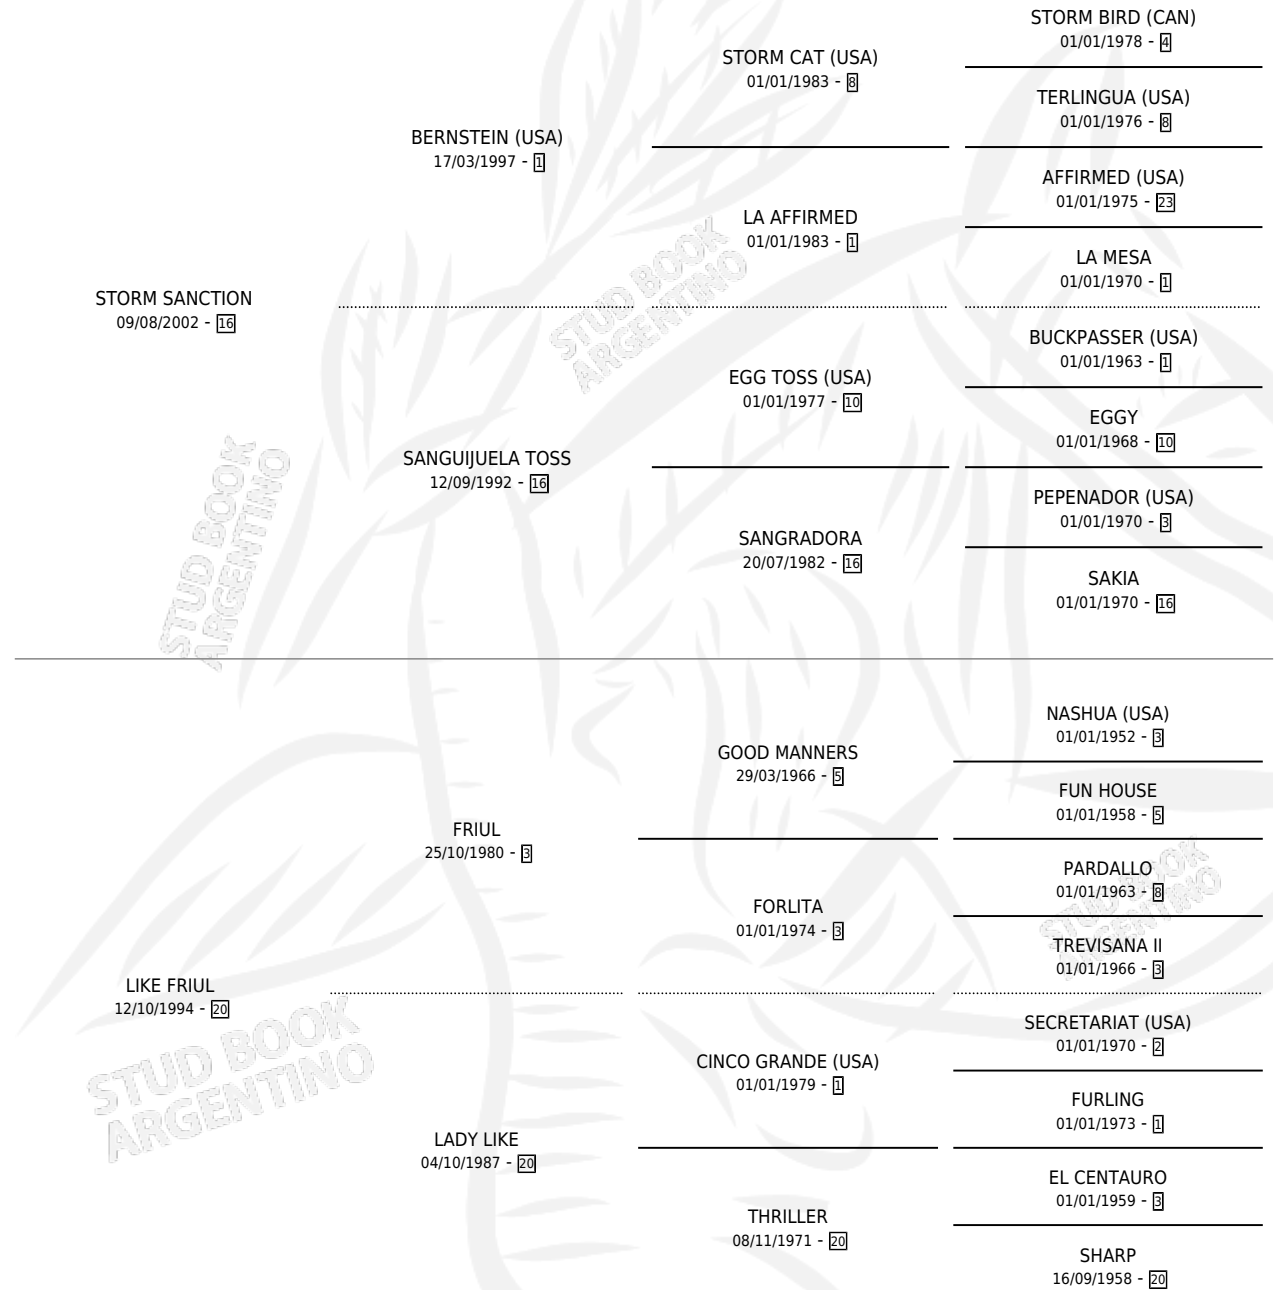

STORM LIKE

por **STORM SANCTION** y **LIKE FRIUL** por **FRIUL**

Argentina · Hembra · Alazan · SP · 05/10/2013
Familia 20-a · Volumen 41

ESTADO

TIPIFICACIÓN SANGUÍNEA	X
TIPIFICACIÓN POR ADN	X
PASAPORTE	X
IDENTIFICACIÓN POR MICROCHIP	X
REPRODUCTOR	X

Lugar de nacimiento: Traslasierra

Criador: Rodriguez Valeria Rosa

PEDIGREE

STORM LIKE

Datos oficiales del Stud Book Argentino

Documento generado el 07/05/2026

studbook.org.ar