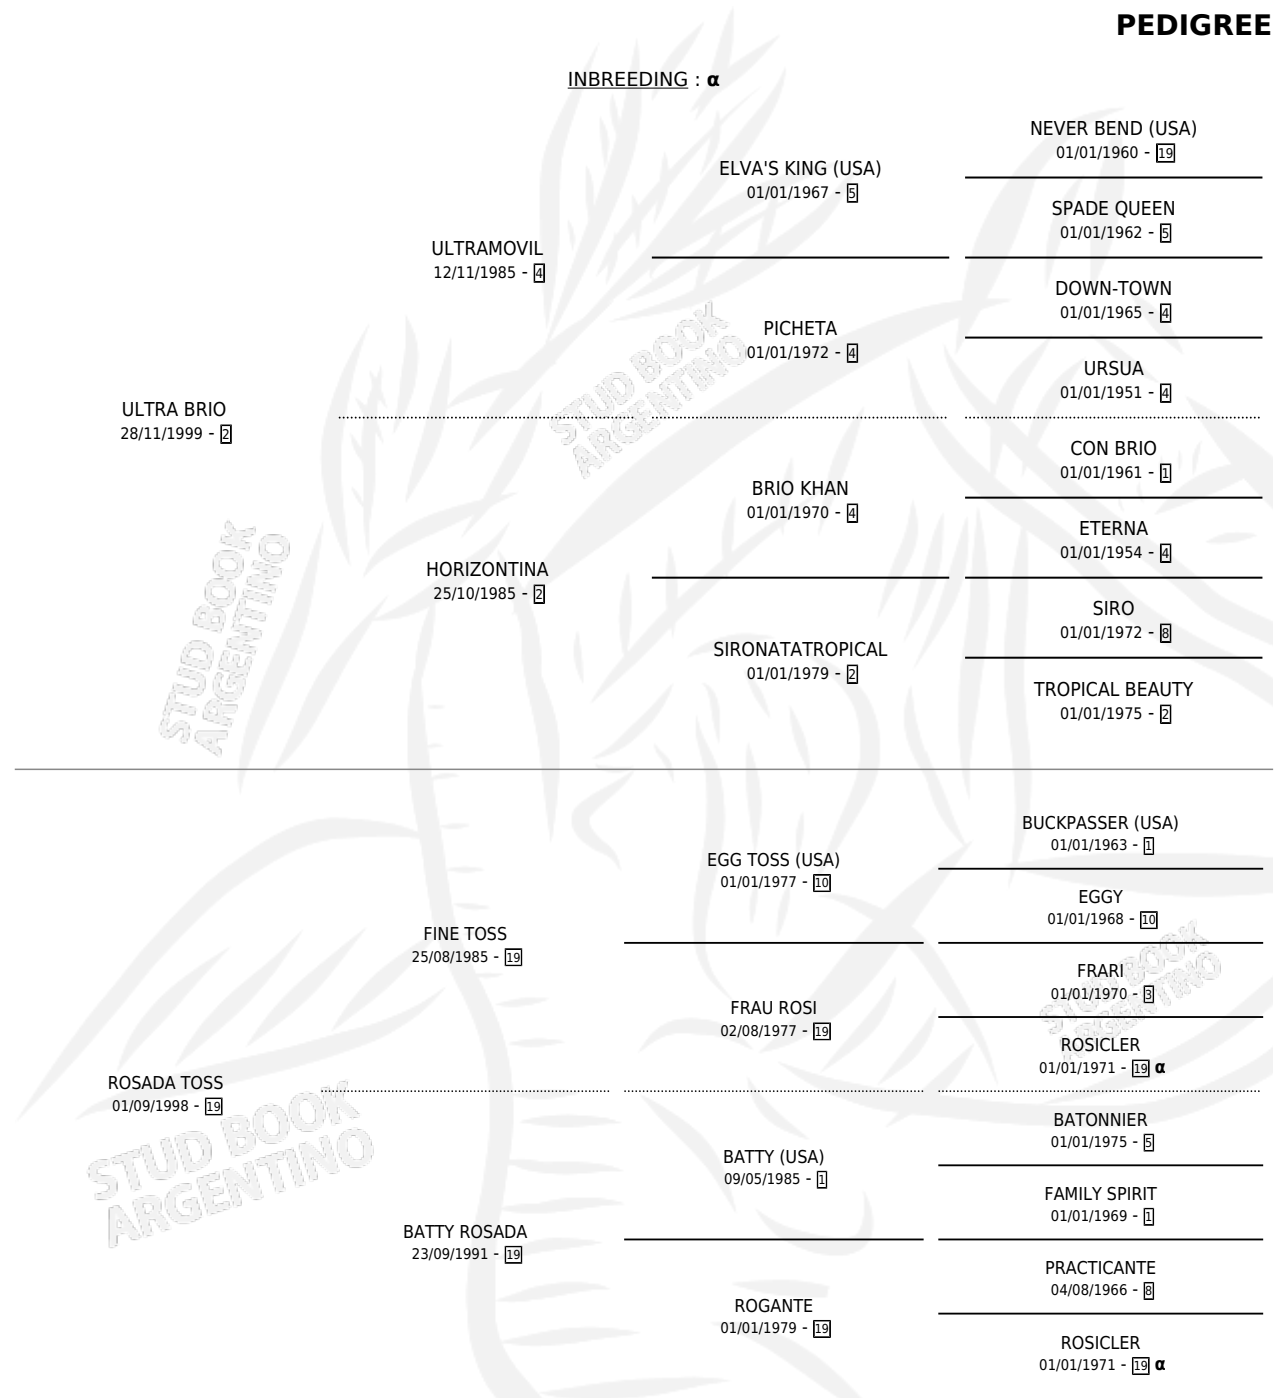

ULTRA PINTADA

PEDIGREE

por **ULTRA BRIO** y **ROSADA TOSS** por **FINE TOSS**

INBREEDING : α

Argentina · Hembra · Alazan · SP · 15/10/2013
Familia 19 · Volumen 41

ESTADO

TIPIFICACIÓN SANGUÍNEA	X
TIPIFICACIÓN POR ADN	✓
PASAPORTE	✓
IDENTIFICACIÓN POR MICROCHIP	✓
REPRODUCTOR	✓

Lugar de nacimiento: Traslasierra
Criador: Rodriguez Valeria Rosa

~

HIJOS

	MACHOS	HEMBRAS
2 NACIERON	2	0
SIN ACTUACIONES		

S

mientos 2 / Efectividad 40.00%

PADRILLO	PRODUCTO	CRIADOR	1ER SERVICIO	ÚLTIMO SERVICIO
BEAUTY ROMAN	BEAUTY PAINT (M A, 28/10/2025)	MASTROMATTEY RODOLFO ANTONIO	11/11/2024	11/11/2024
BEAUTY ROMAN	Ø		24/10/2023	24/10/2023
COMPARSERO	ULTRA MURGERO (M ZD, 04/10/2023)	MASTROMATTEY RODOLFO ANTONIO	30/10/2022	30/10/2022
SEVENFOLD	Ø		07/11/2019	07/11/2019
SEVENFOLD	Ø		27/12/2018	27/12/2018