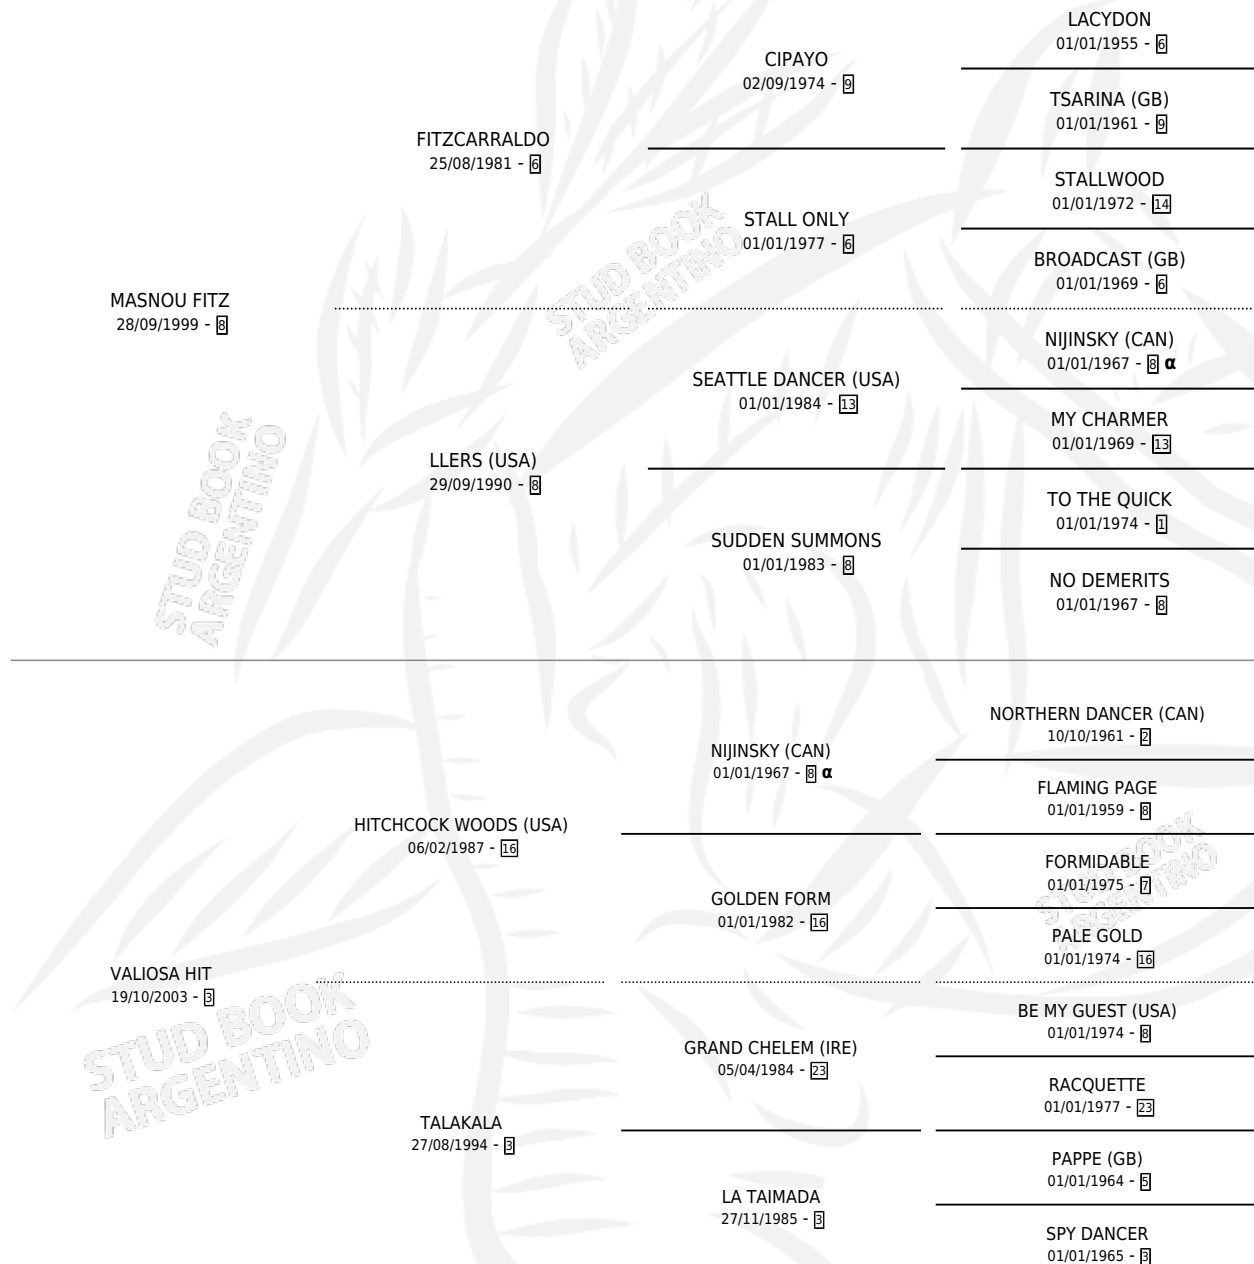

FRANCISCO FITZ

por MASNOU FITZ y VALIOSA HIT por HITCHCOCK WOODS (USA)

Argentina · Macho · Alazan · SP · 18/10/2013
Familia 3-j · Volumen 41

ESTADO

TIPIFICACIÓN SANGUÍNEA	X
TIPIFICACIÓN POR ADN	✓
PASAPORTE	✓
IDENTIFICACIÓN POR MICROCHIP	✓
REPRODUCTOR	X

Lugar de nacimiento: Don Fidel
Criador: Rivero Mario Edgardo

PEDIGREE

INBREEDING : α

FRANCISCO FITZ

Datos oficiales del Stud Book Argentino

Documento generado el 11/05/2026

studbook.org.ar