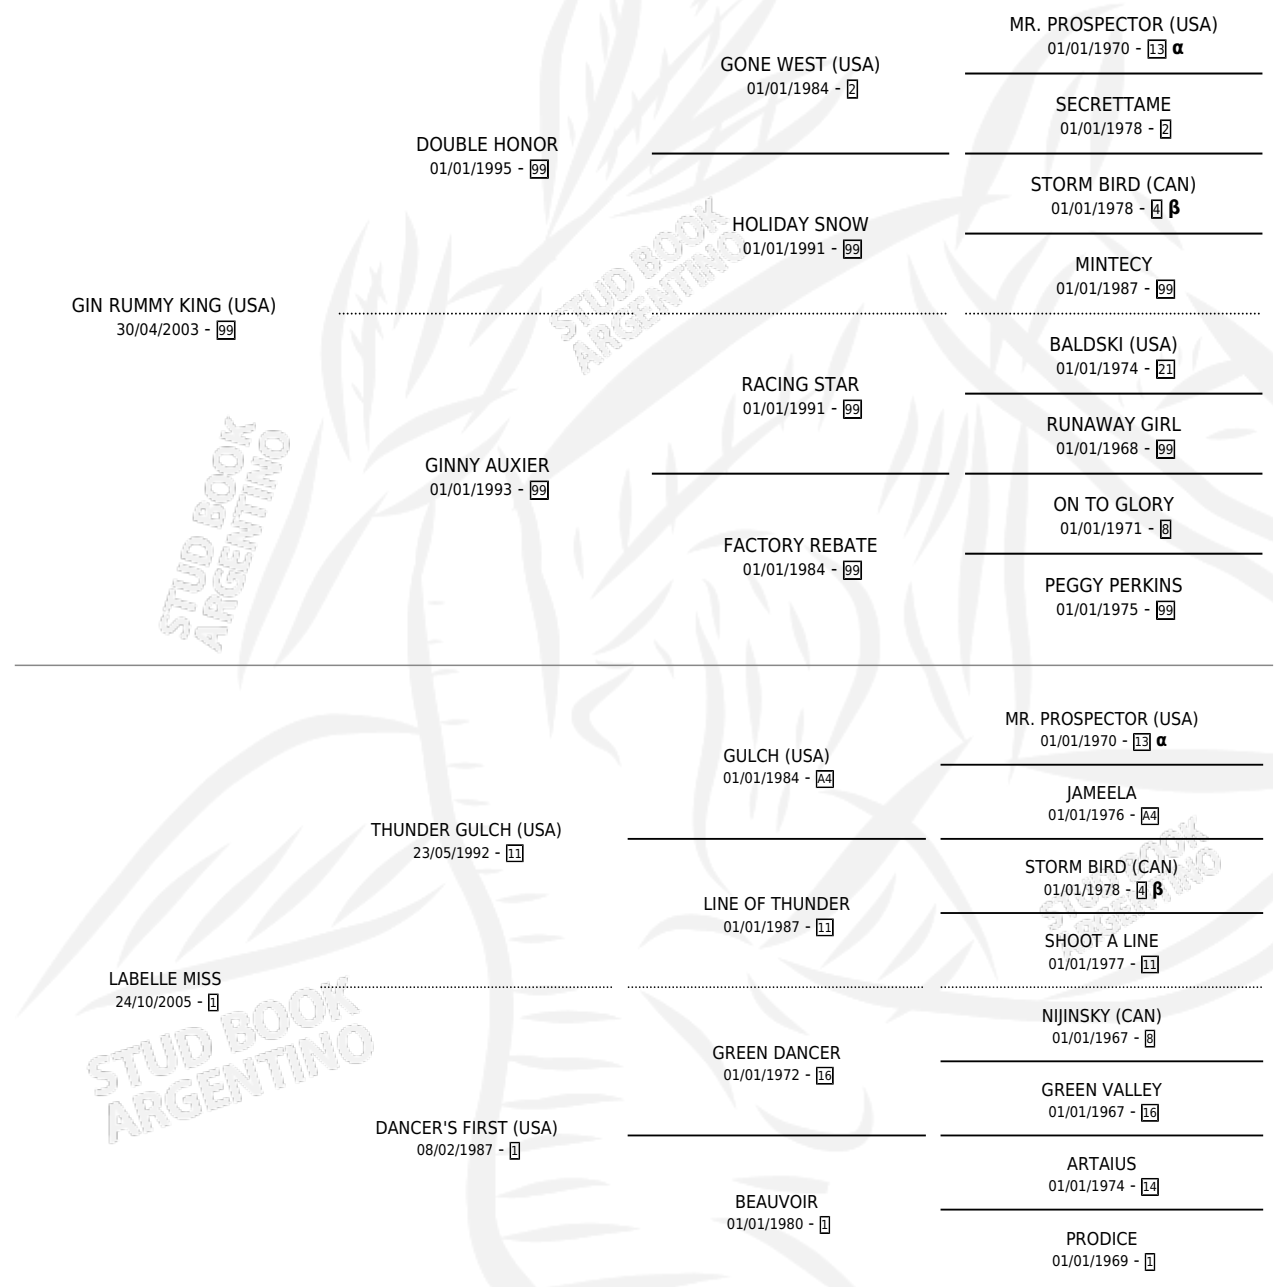

CHOCOLATE GIN

por GIN RUMMY KING (USA) y LABELLE MISS por THUNDER GULCH (USA)

Argentina · Macho · Zaino · SP · 18/10/2013
Familia 1-b · Volumen 41

ESTADO

TIPIFICACIÓN SANGUÍNEA	X
TIPIFICACIÓN POR ADN	✓
PASAPORTE	✓
IDENTIFICACIÓN POR MICROCHIP	✓
REPRODUCTOR	X

Lugar de nacimiento: Wester Cam Alfa
Criador: Rodriguez Almeida Genuario

PEDIGREE

INBREEDING : α, β

CAMPAÑA

Solo carreras oficiales de Argentina

POR EDAD

EDAD	CC	1°	2°	3°	4°	5°	NP	CLC	CLG	CLCG1	CLGG1	IMPORTE	GANANCIA / CC
4 AÑOS	2	0	0	0	0	0	2	0	0	0	0	\$0	\$0
5 AÑOS	4	0	0	0	0	0	4	0	0	0	0	\$0	\$0
TOTALES	6	0	0	0	0	0	6	0	0	0	0	\$0	\$0
%		0.0%	0.0%	0.0%	0.0%	0.0%	100%	0.0%	0.0%	0.0%	0.0%		