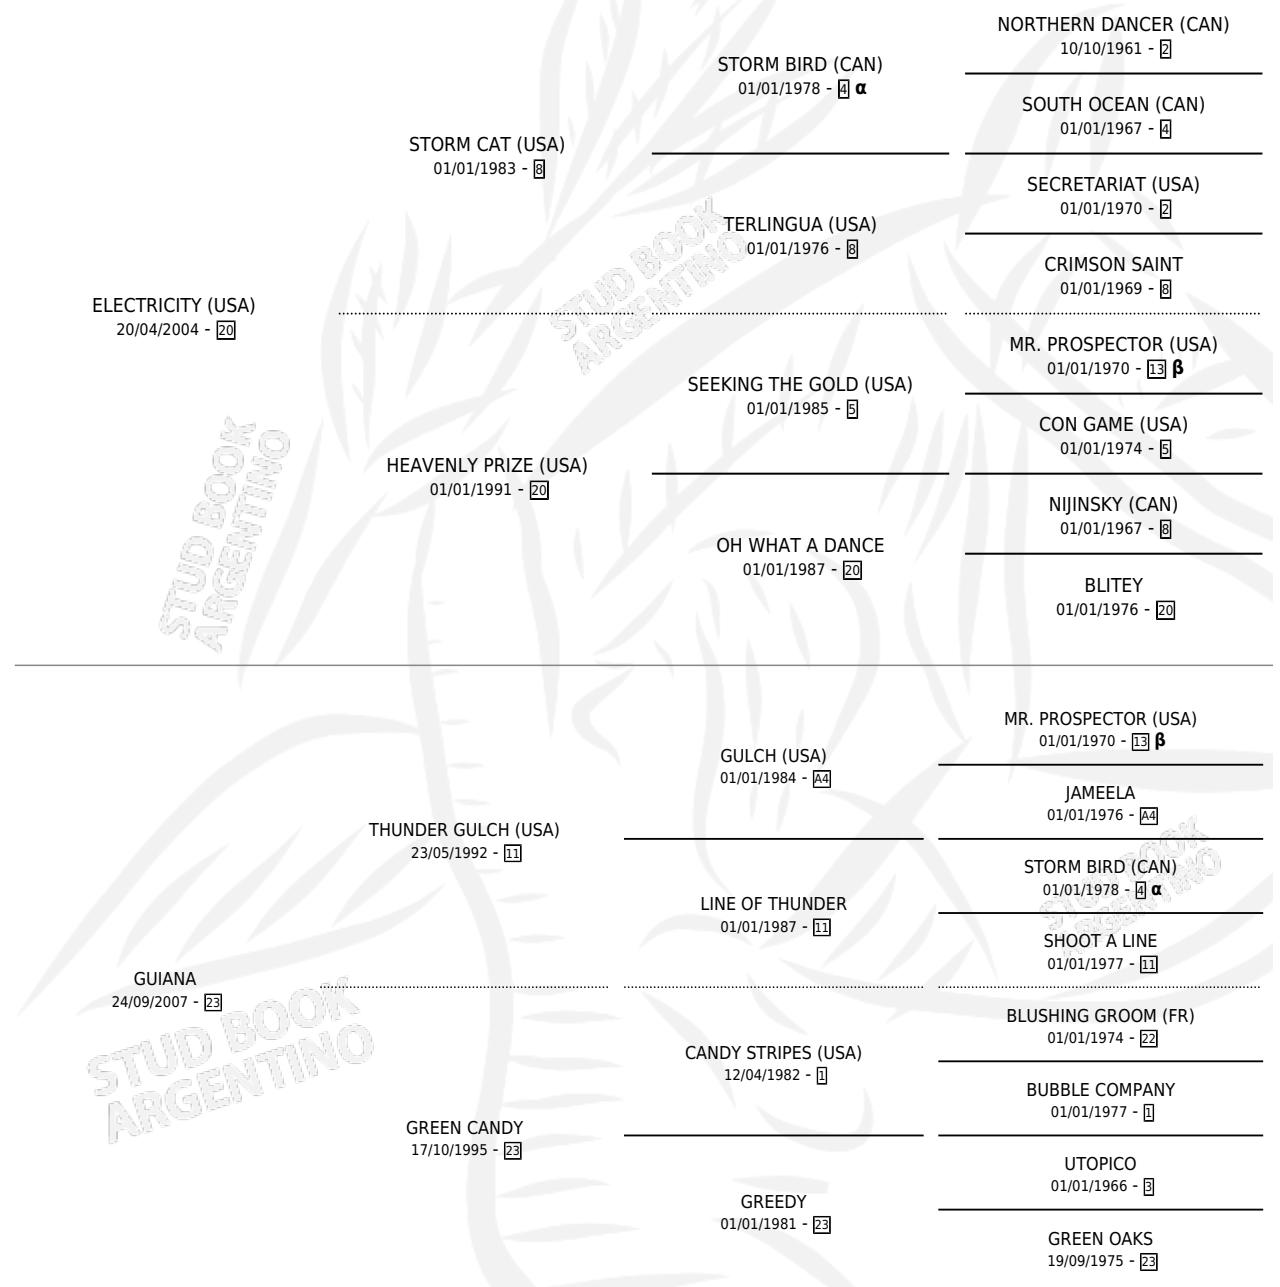

GUITARRA ELECTRIC

por **ELECTRICITY (USA)** y **GUIANA** por **THUNDER GULCH (USA)**

Argentina · Hembra · Alazan · SP · 16/10/2013
Familia 23-a · Volumen 41

ESTADO

TIPIFICACIÓN SANGUÍNEA	X
TIPIFICACIÓN POR ADN	✓
PASAPORTE	✓
IDENTIFICACIÓN POR MICROCHIP	✓
REPRODUCTOR	X

Lugar de nacimiento: Wester Cam Alfa
Criador: Wester Cam Alfa

PEDIGREE

INBREEDING : **α,β**

CAMPAÑA

Solo carreras oficiales de Argentina

POR EDAD

EDAD	CC	1°	2°	3°	4°	5°	NP	CLC	CLG	CLCG1	CLGG1	IMPORTE	GANANCIA / CC
4 AÑOS	1	0	0	0	1	0	0	0	0	0	0	\$5,800	\$5,800
TOTALES	1	0	0	0	1	0	0	0	0	0	0	\$5,800	\$5,800
%		0.0%	0.0%	0.0%	100%	0.0%	0.0%	0.0%	0.0%	0.0%	0.0%		