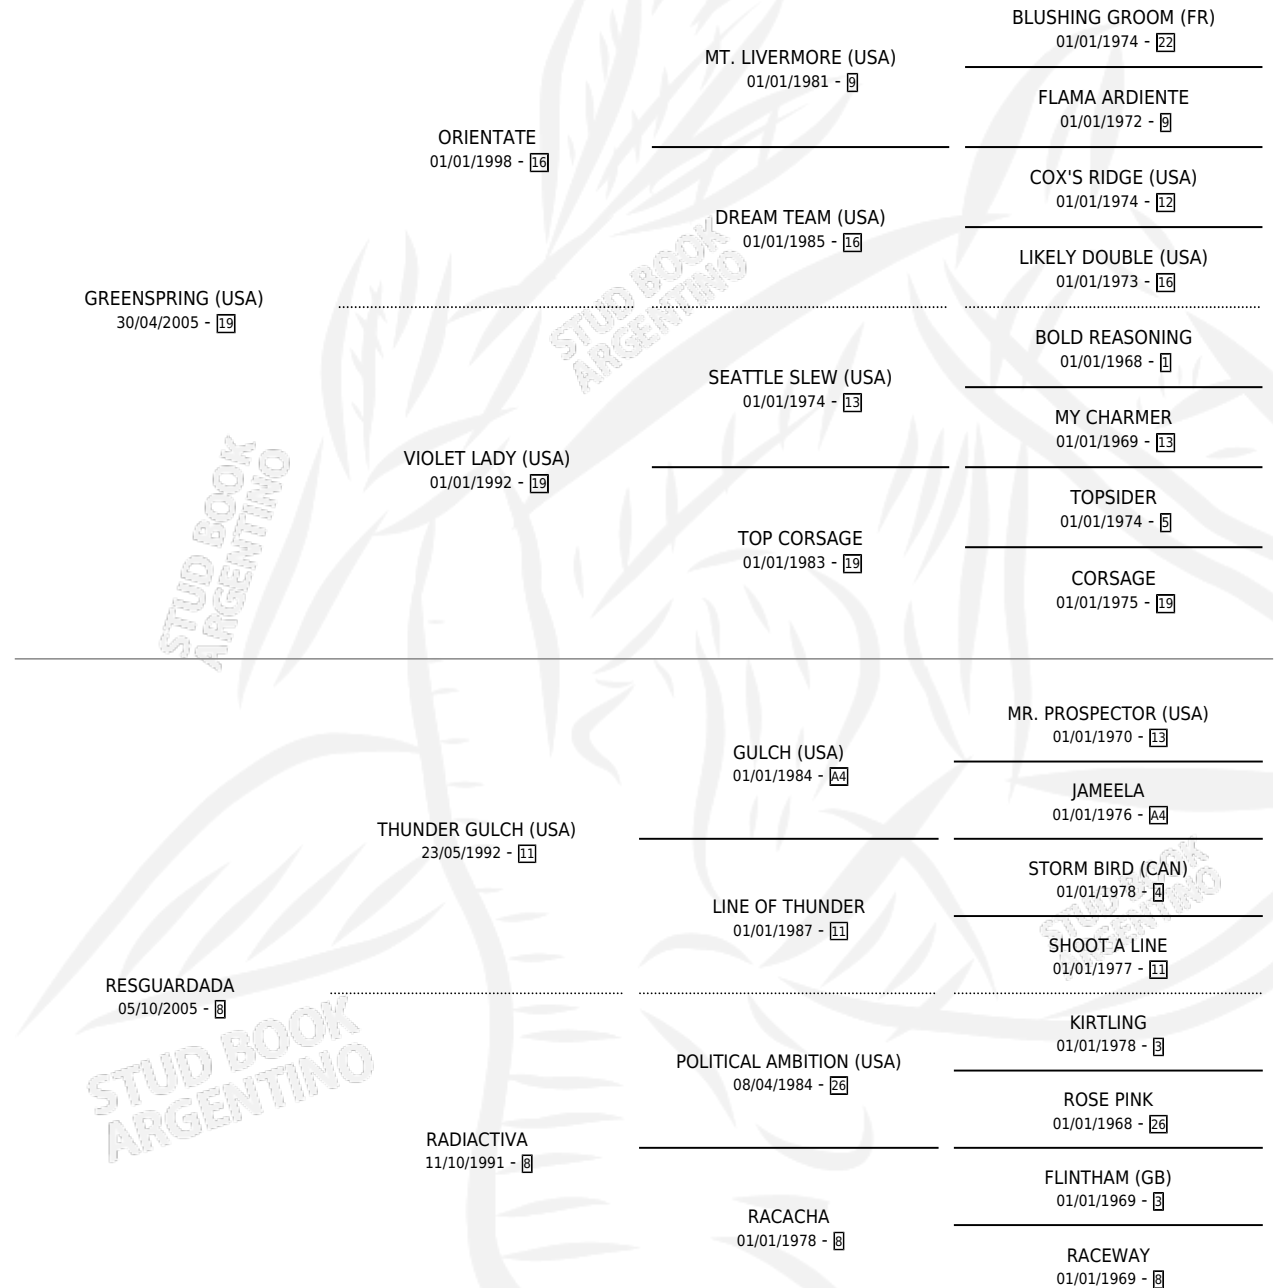

REBOROB

por **GREENSPRING (USA)** y **RESGUARDADA** por **THUNDER GULCH (USA)**

Argentina · Macho · Alazan · SP · 24/10/2013
Familia 8-k · Volumen 41

ESTADO

TIPIFICACIÓN SANGUÍNEA	X
TIPIFICACIÓN POR ADN	✓
PASAPORTE	✓
IDENTIFICACIÓN POR MICROCHIP	✓
REPRODUCTOR	X

Lugar de nacimiento: Wester Cam Alfa
Criador: Estirpe De Criadores

PEDIGREE

CAMPAÑA

Solo carreras oficiales de Argentina

POR EDAD

EDAD	CC	1°	2°	3°	4°	5°	NP	CLC	CLG	CLCG1	CLGG1	IMPORTE	GANANCIA / CC
4 AÑOS	1	0	0	0	0	0	1	0	0	0	0	\$0	\$0
5 AÑOS	1	0	0	0	0	0	1	0	0	0	0	\$0	\$0
TOTALES	2	0	0	0	0	0	2	0	0	0	0	\$0	\$0
%		0.0%	0.0%	0.0%	0.0%	0.0%	100%	0.0%	0.0%	0.0%	0.0%		