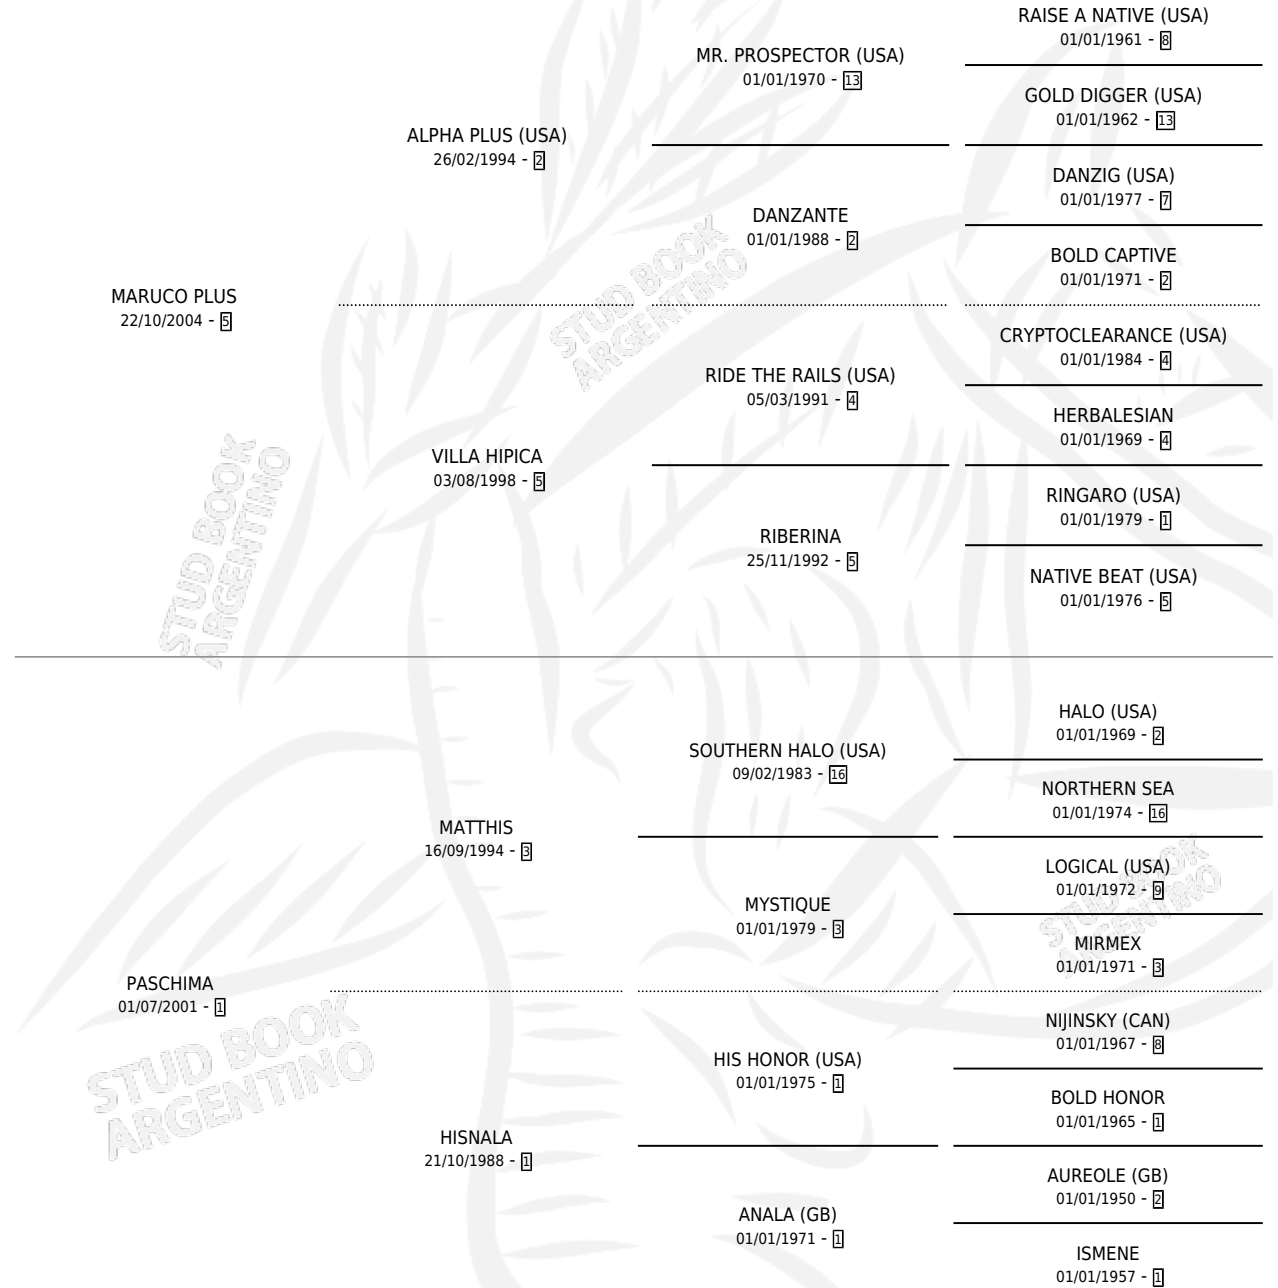

CABRALENSE PLUS

por **MARUCO PLUS** y **PASCHIMA** por **MATTHIS**

Argentina · Macho · Zaino Colorado · SP · 30/10/2013
Familia 1-f · Volumen 41

ESTADO

TIPIFICACIÓN SANGUÍNEA	X
TIPIFICACIÓN POR ADN	✓
PASAPORTE	X
IDENTIFICACIÓN POR MICROCHIP	✓
REPRODUCTOR	X

Lugar de nacimiento: Campo particular

Criador: Tartaglia Daniel Ricardo

PEDIGREE

CABRALENSE PLUS

Datos oficiales del Stud Book Argentino

Documento generado el 04/05/2026

studbook.org.ar