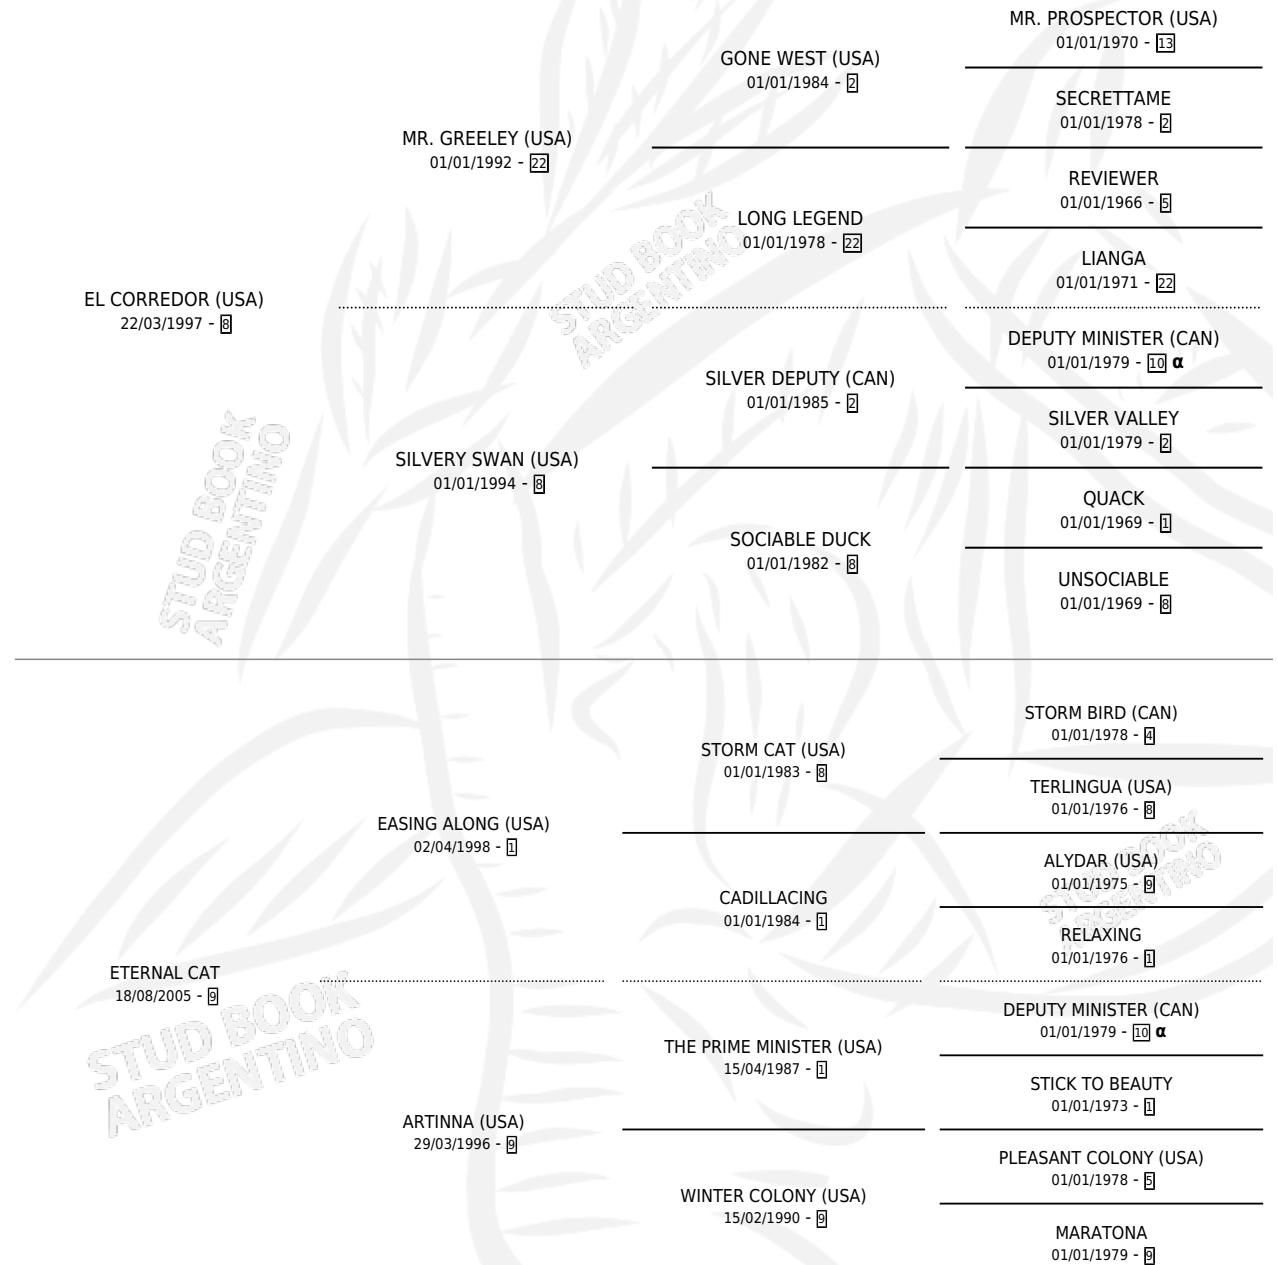

GRUESO BAL

por **EL CORREDOR (USA)** y **ETERNAL CAT** por **EASING ALONG (USA)**

Argentina · Macho · Zaino · SP · 23/10/2013
Familia 9-c · Volumen 41

ESTADO

TIPIFICACIÓN SANGUÍNEA	X
TIPIFICACIÓN POR ADN	X
PASAPORTE	X
IDENTIFICACIÓN POR MICROCHIP	X
REPRODUCTOR	X

Lugar de nacimiento: Preto

Criador: Preto

PEDIGREE

INBREEDING : α

GRUESO BAL

Datos oficiales del Stud Book Argentino

Documento generado el 12/05/2026

studbook.org.ar