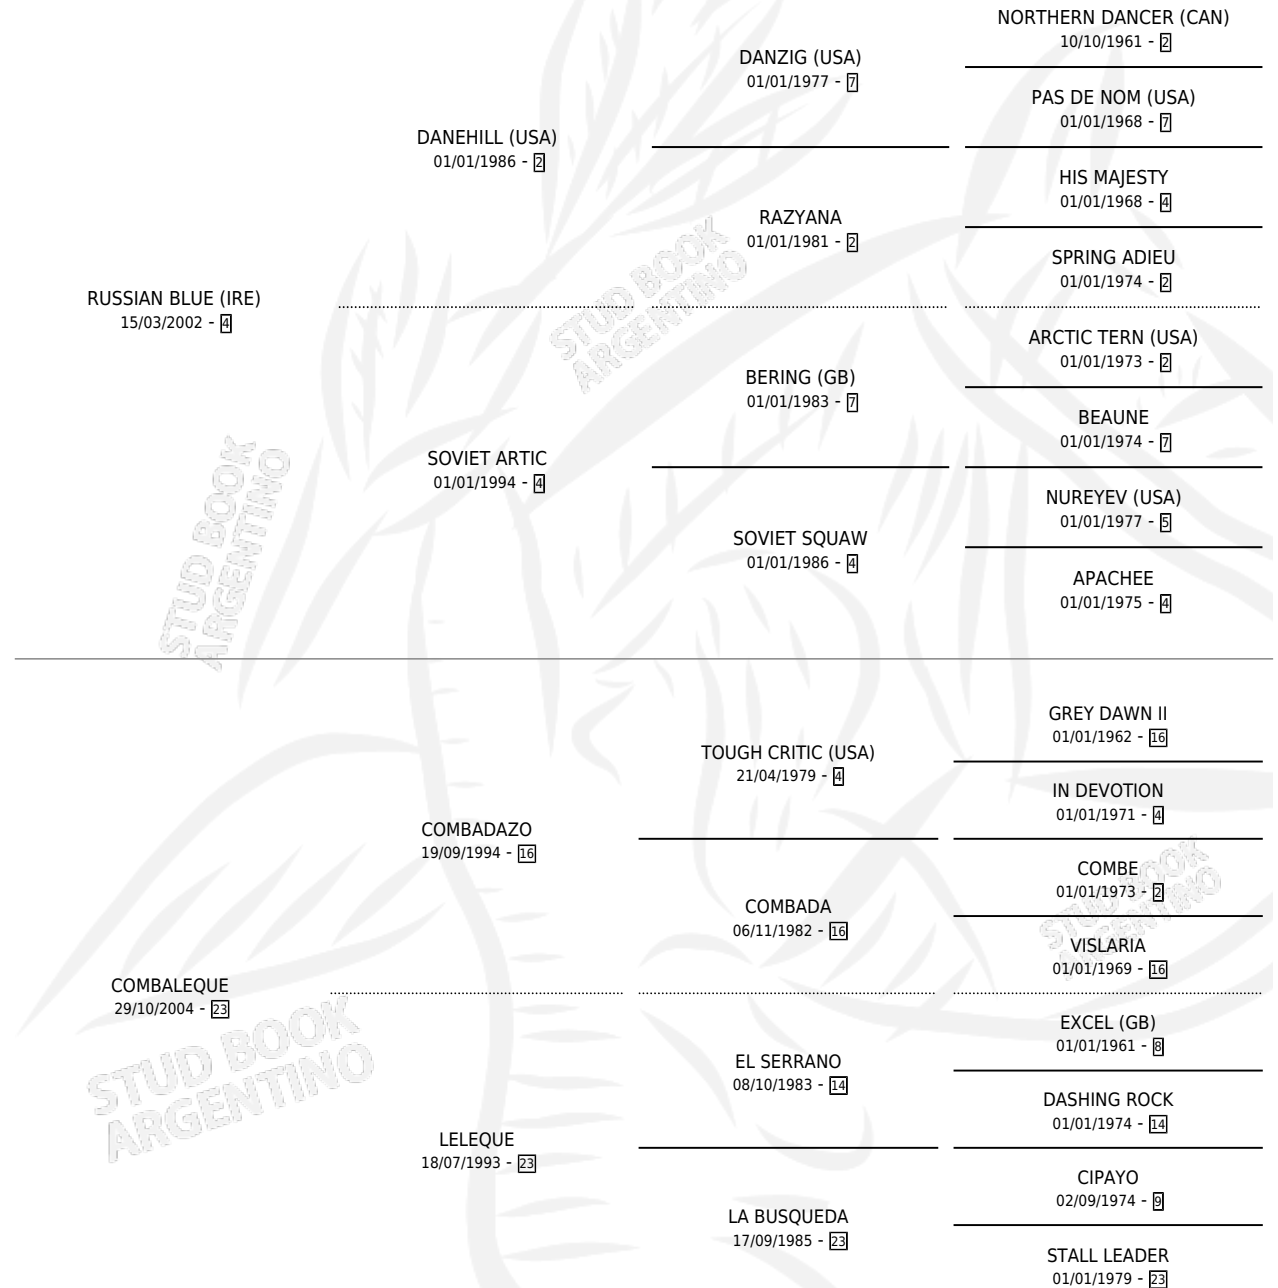

COMBADA BAL

por **RUSSIAN BLUE (IRE)** y **COMBALEQUE** por **COMBADAZO**

Argentina · Hembra · Zaino · SP · 26/10/2013
Familia 23-a · Volumen 41

ESTADO

TIPIFICACIÓN SANGUÍNEA	X
TIPIFICACIÓN POR ADN	X
PASAPORTE	X
IDENTIFICACIÓN POR MICROCHIP	X
REPRODUCTOR	X

Lugar de nacimiento: Preto

Criador: Preto

PEDIGREE

COMBADA BAL

Datos oficiales del Stud Book Argentino

Documento generado el 28/04/2026

studbook.org.ar