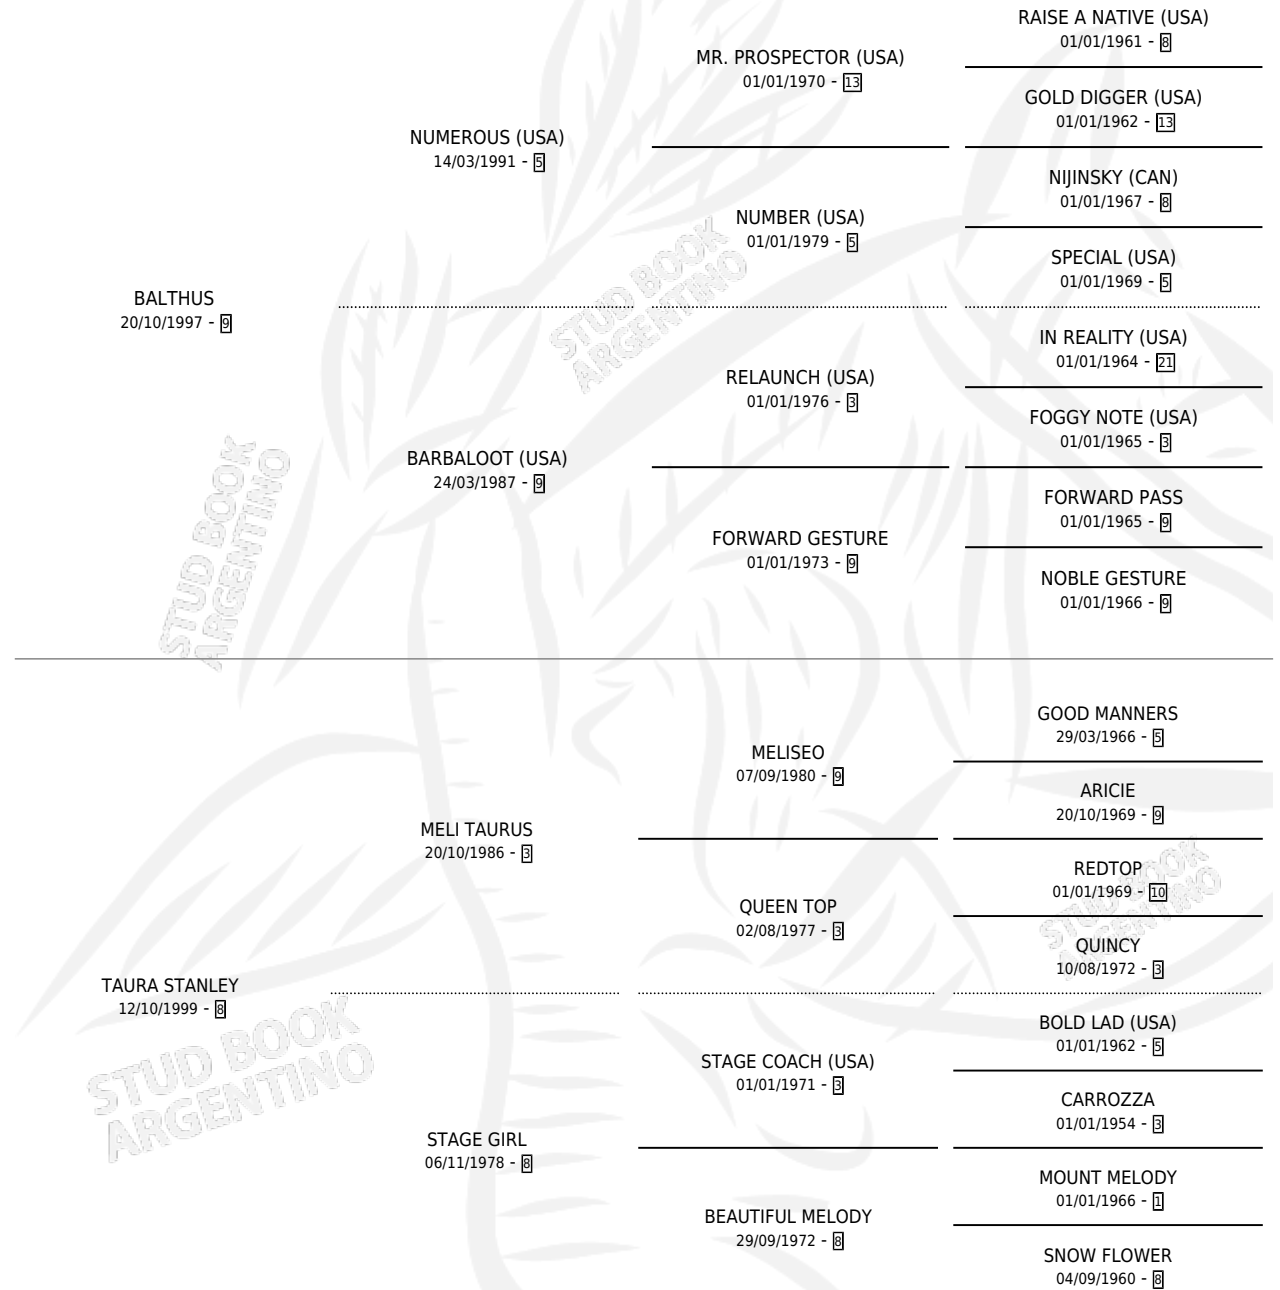

QUE PELADA BAL

por BALTHUS y TAURA STANLEY por MELI TAURUS

Argentina · Hembra · Zaino · SP · 08/11/2013
Familia 8-c · Volumen 41

ESTADO

TIPIFICACIÓN SANGUÍNEA	X
TIPIFICACIÓN POR ADN	X
PASAPORTE	X
IDENTIFICACIÓN POR MICROCHIP	✓
REPRODUCTOR	X

Lugar de nacimiento: Preto

Criador: Preto

PEDIGREE

QUE PELADA BAL

Datos oficiales del Stud Book Argentino

Documento generado el 03/05/2026

studbook.org.ar