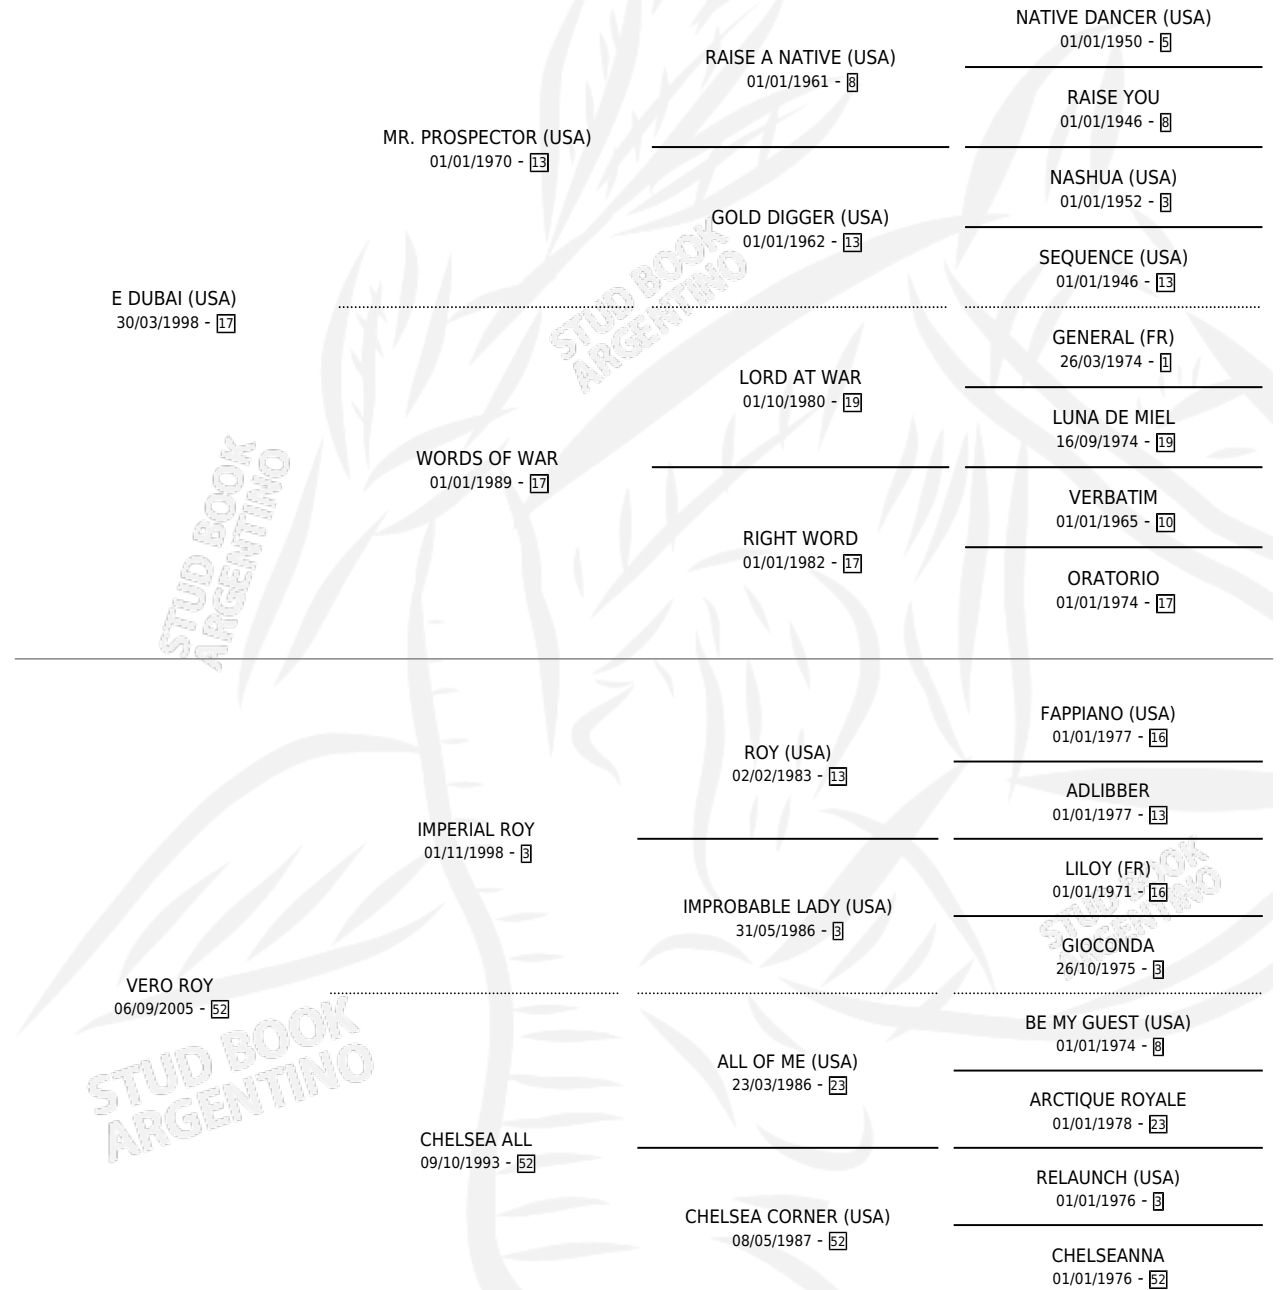

A DUBAI VERO

por E DUBAI (USA) y VERO ROY por IMPERIAL ROY

Argentina · Hembra · Zaino Doradillo · SP · 28/10/2013
Familia 52 · Volumen 41

ESTADO

TIPIFICACIÓN SANGUÍNEA	X
TIPIFICACIÓN POR ADN	✓
PASAPORTE	✓
IDENTIFICACIÓN POR MICROCHIP	✓
REPRODUCTOR	X

Lugar de nacimiento: Cross

Criador: Milovich Juan

PEDIGREE

A DUBAI VERO

Datos oficiales del Stud Book Argentino

Documento generado el 08/05/2026

studbook.org.ar