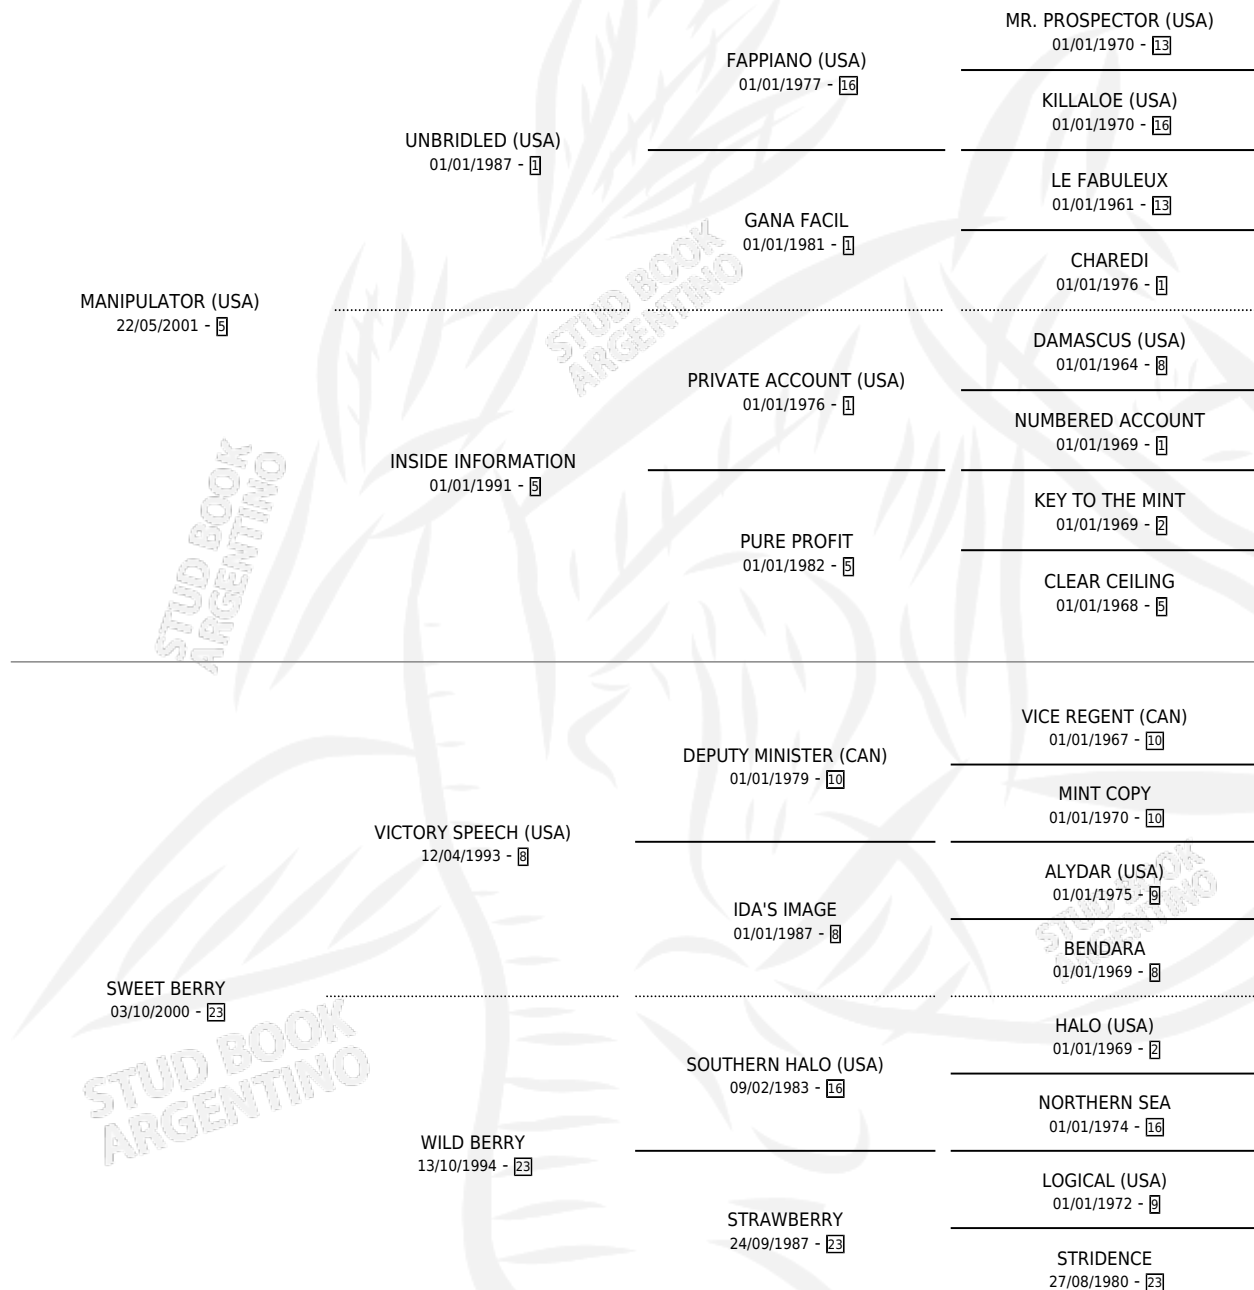

THE SWEETIEST

por **MANIPULATOR (USA)** y **SWEET BERRY** por **VICTORY SPEECH (USA)**

Argentina · Hembra · Zaino · SP · 04/11/2013
Familia 23-a · Volumen 41

ESTADO

TIPIFICACIÓN SANGUÍNEA	X
TIPIFICACIÓN POR ADN	✓
PASAPORTE	✓
IDENTIFICACIÓN POR MICROCHIP	✓
REPRODUCTOR	✓

Lugar de nacimiento: El Tala

Criador: Crespo Ana Maria, Crespo Pedro Manuel y Crespo Felix Eduardo

~

HIJOS

	MACHOS	HEMBRAS
3 NACIERON	2	1
1 CORRIERON	1	0

SIN ACTUACIONES

PEDIGREE

CAMPAÑA

Solo carreras oficiales de Argentina

POR EDAD

EDAD	CC	1°	2°	3°	4°	5°	NP	CLC	CLG	CLCG1	CLGG1	IMPORTE	GANANCIA / CC
3 AÑOS	3	0	0	0	0	0	3	0	0	0	0	\$0	\$0
4 AÑOS	6	0	3	0	0	1	2	0	0	0	0	\$107,176	\$17,863
5 AÑOS	14	3	2	3	1	2	3	0	0	0	0	\$358,340	\$25,596
TOTALES	23	3	5	3	1	3	8	0	0	0	0	\$465,516	\$20,240
%		13.0%	21.7%	13.0%	4.3%	13.0%	34.8%	0.0%	0.0%	0.0%	0.0%		