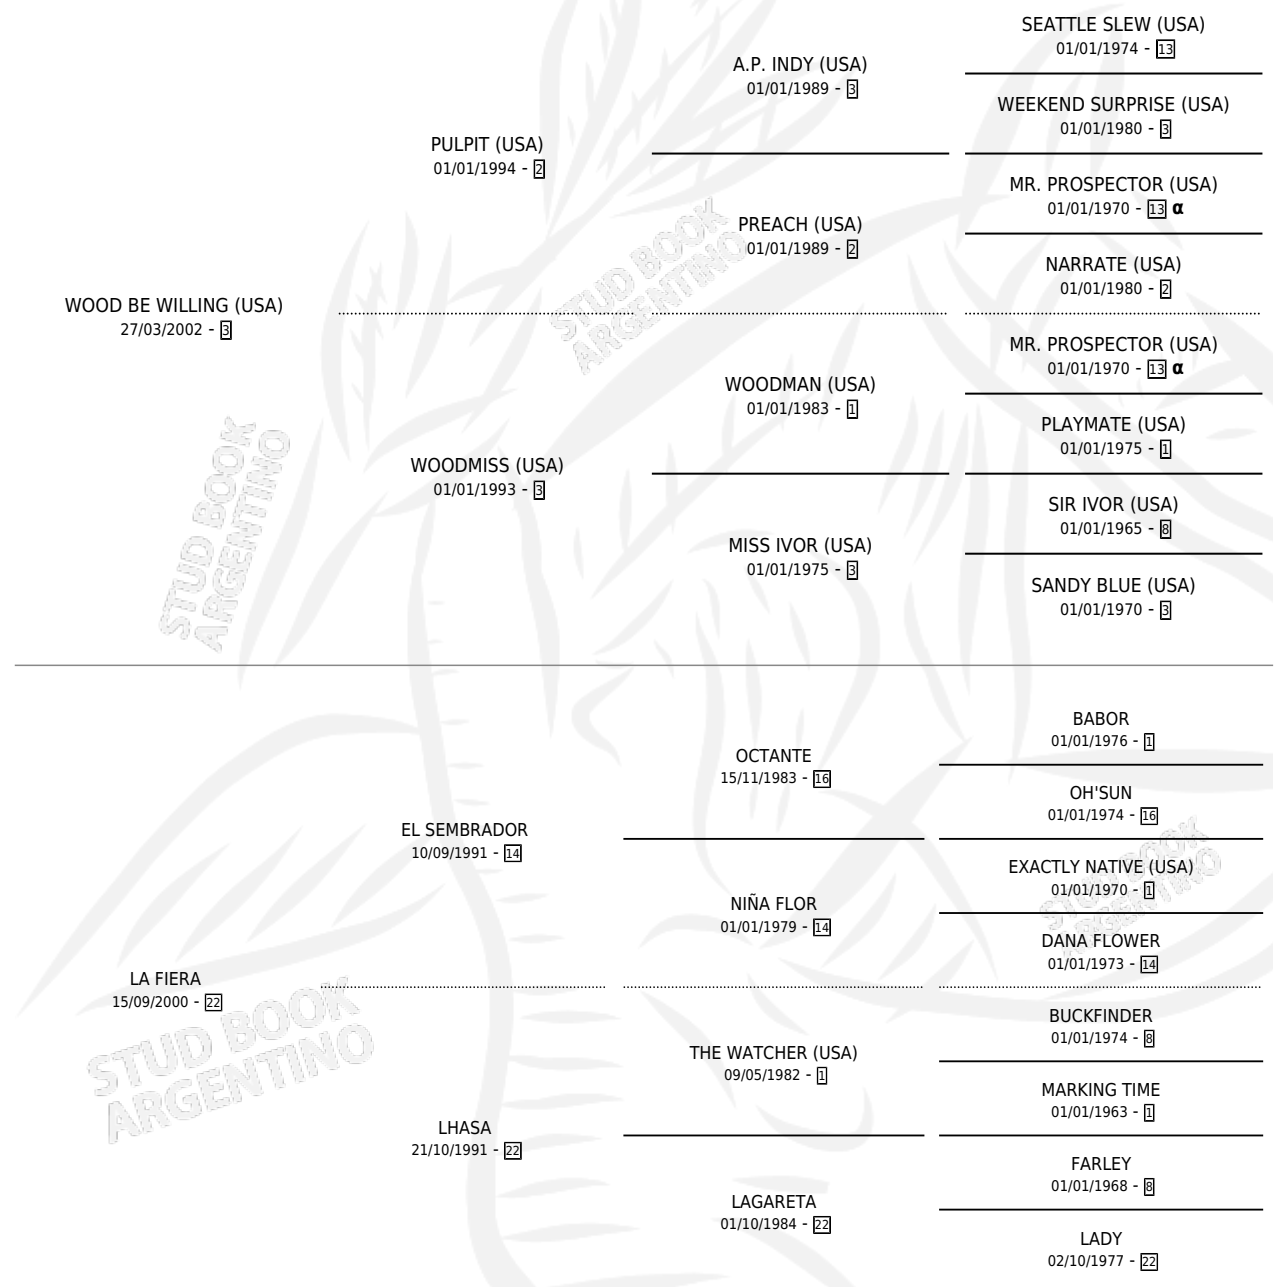

WOOD BE GREAT

por WOOD BE WILLING (USA) y LA FIERA por EL SEMBRADOR

Argentina · Hembra · Zaino · SP · 04/11/2013
Familia 22-d · Volumen 41

ESTADO

TIPIFICACIÓN SANGUÍNEA	X
TIPIFICACIÓN POR ADN	✓
PASAPORTE	✓
IDENTIFICACIÓN POR MICROCHIP	✓
REPRODUCTOR	✓

Lugar de nacimiento: El Tala
Criador: El Tala

PEDIGREE

INBREEDING : α