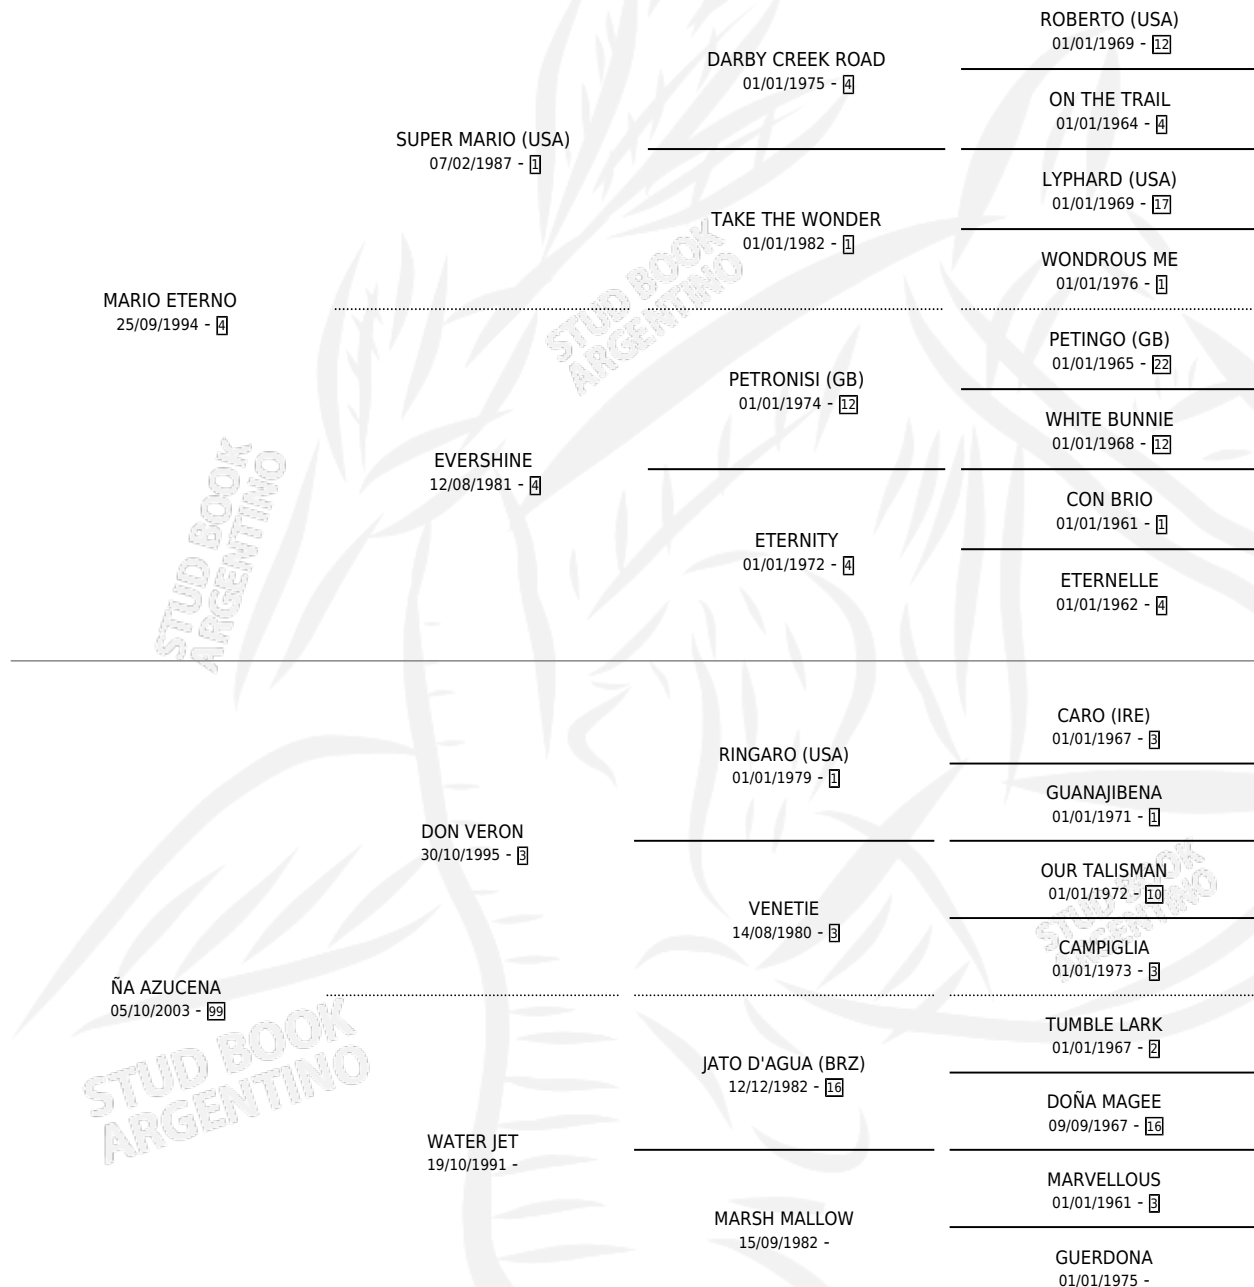

SUPER ANTONIO

por MARIO ETERNO y ÑA AZUCENA por DON VERON

Argentina · Macho · Zaino · SP · 03/11/2013
Familia 99 · Volumen 41

ESTADO

TIPIFICACIÓN SANGUÍNEA	X
TIPIFICACIÓN POR ADN	X
PASAPORTE	X
IDENTIFICACIÓN POR MICROCHIP	X
REPRODUCTOR	X

Lugar de nacimiento: Campo particular
Criador: Galante Norberto Raul

PEDIGREE

SUPER ANTONIO

Datos oficiales del Stud Book Argentino

Documento generado el 06/05/2026

studbook.org.ar