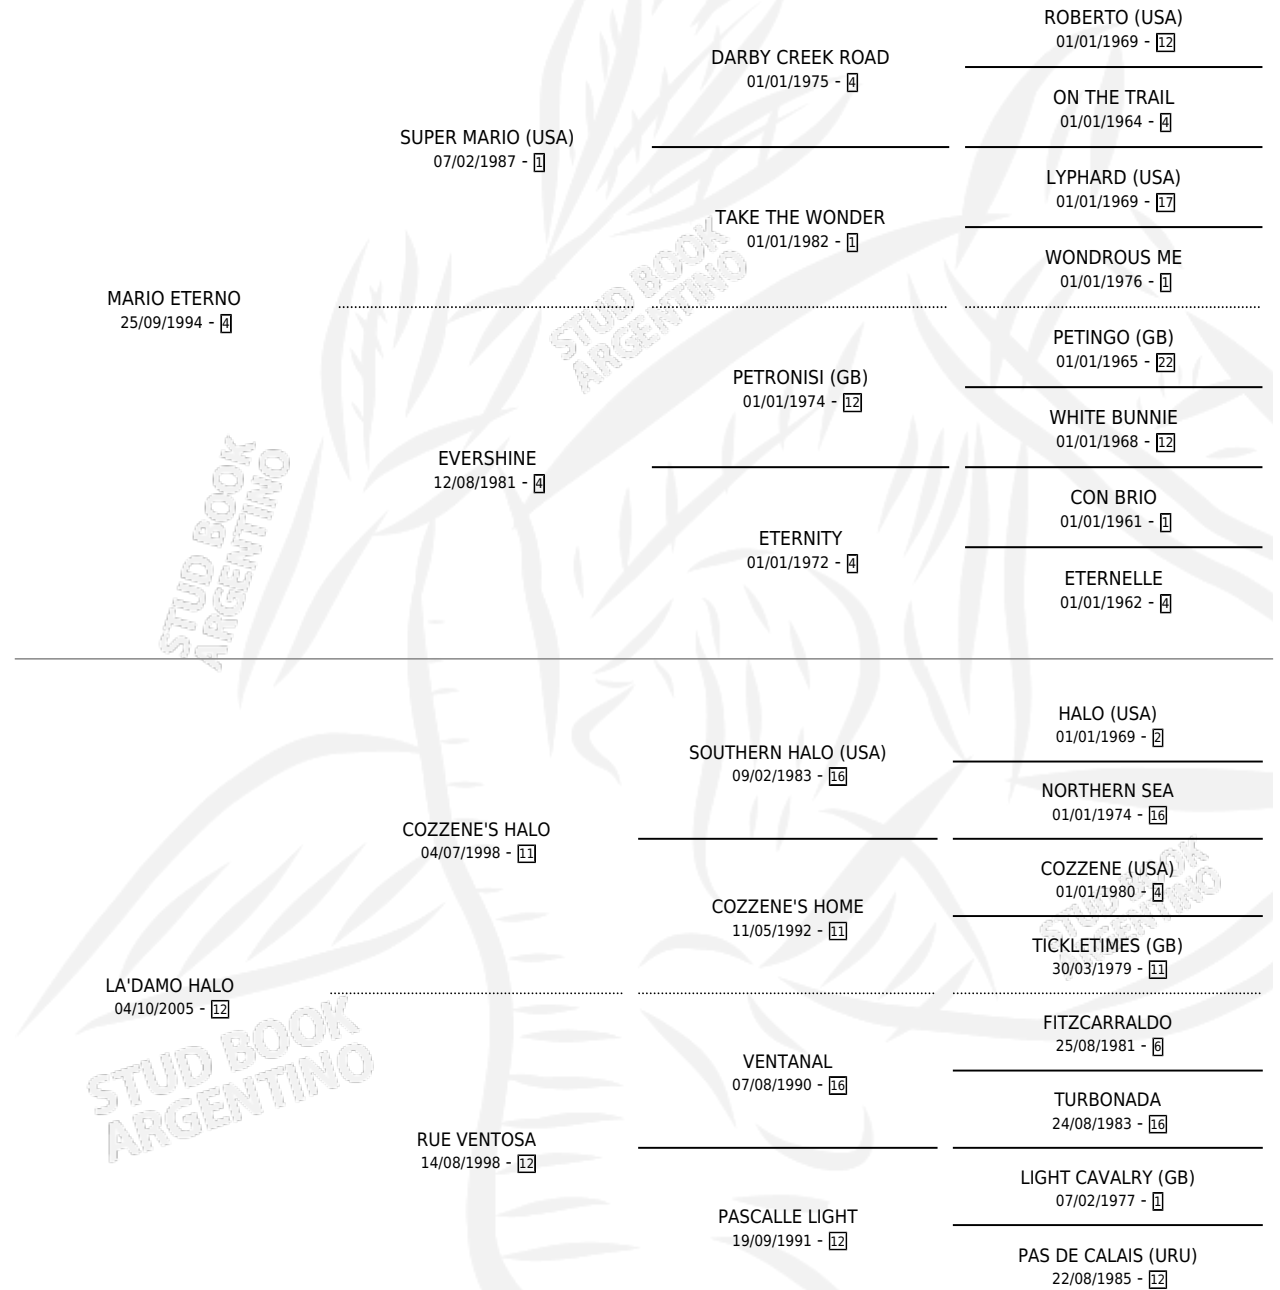

EL GRAN PELE

por MARIO ETERNO y LA'DAMO HALO por COZZENE'S HALO

Argentina · Macho · Alazan · SP · 24/10/2013
Familia 12-d · Volumen 41

ESTADO

TIPIFICACIÓN SANGUÍNEA	X
TIPIFICACIÓN POR ADN	X
PASAPORTE	X
IDENTIFICACIÓN POR MICROCHIP	X
REPRODUCTOR	X

Lugar de nacimiento: Campo particular

Criador: Sin dato

PEDIGREE

EL GRAN PELE

Datos oficiales del Stud Book Argentino

Documento generado el 09/05/2026

studbook.org.ar