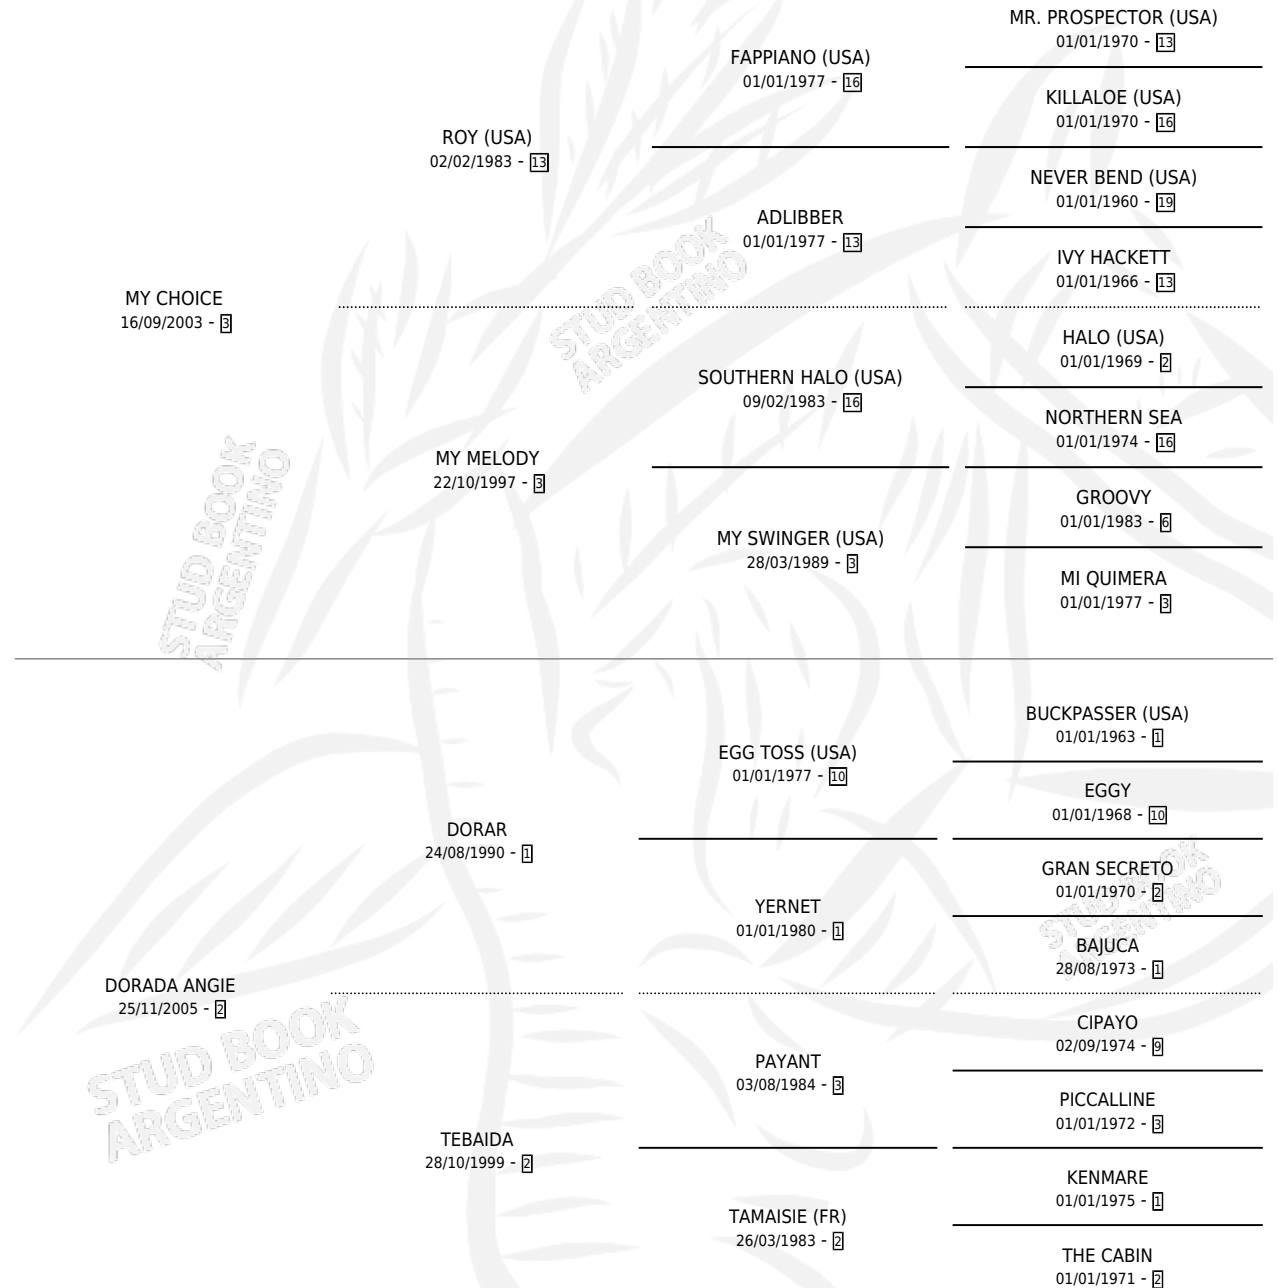

BELLA DORADA

por MY CHOICE y DORADA ANGIE por DORAR

Argentina · Hembra · Alazan · SP · 11/10/2013
Familia 2 · Volumen 41

ESTADO

TIPIFICACIÓN SANGUÍNEA	X
TIPIFICACIÓN POR ADN	X
PASAPORTE	X
IDENTIFICACIÓN POR MICROCHIP	X
REPRODUCTOR	X

Lugar de nacimiento: Mj De Las Moras

Criador: Mj De Las Moras

PEDIGREE

BELLA DORADA

Datos oficiales del Stud Book Argentino

Documento generado el 07/05/2026

studbook.org.ar