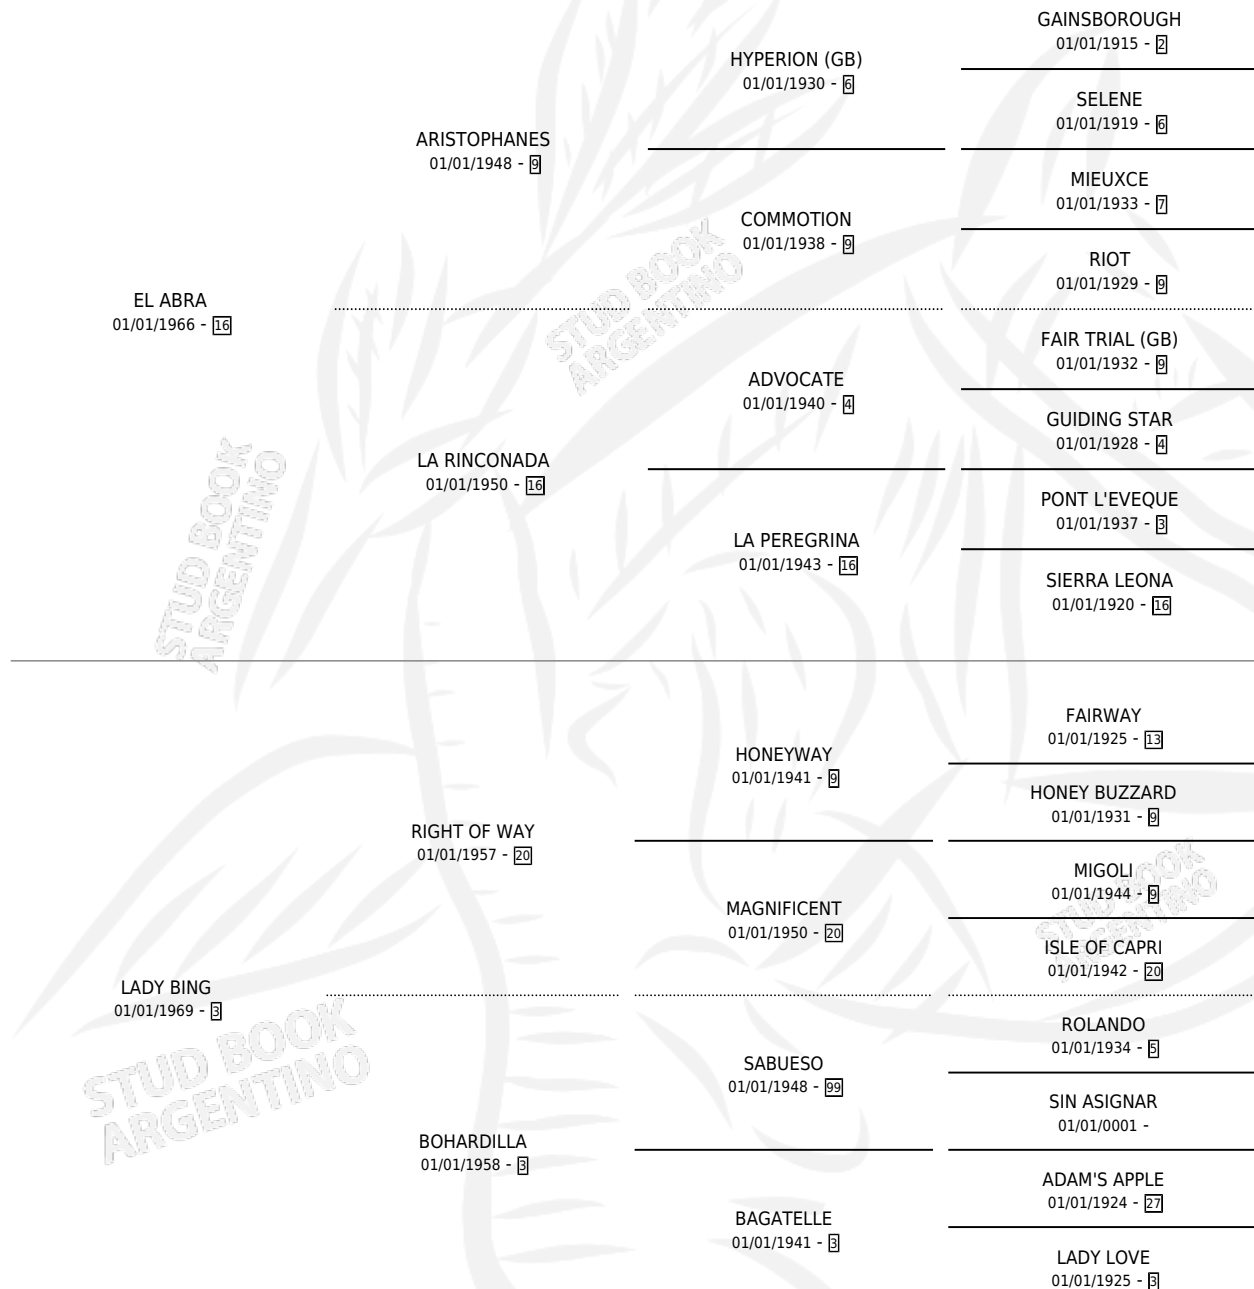

LADY ABRA

por EL ABRA y LADY BING por RIGHT OF WAY

Argentina · Hembra · Alazan · SP · 01/01/1976
Familia 3-f · Volumen 29

ESTADO

TIPIFICACIÓN SANGUÍNEA	✓
TIPIFICACIÓN POR ADN	X
PASAPORTE	X
IDENTIFICACIÓN POR MICROCHIP	X
REPRODUCTOR	✓

Lugar de nacimiento: Campo particular

Criador: Haras la Madrugada Sa

~

HIJOS

	MACHOS	HEMBRAS
10 NACIERON	4	6
7 CORRIERON	3	4
4 GANARON	1	3
0 GANADORES CL	0 GANADORES GR	0 GANADORES G1

PEDIGREE

CAMPAÑA

Solo carreras oficiales de Argentina