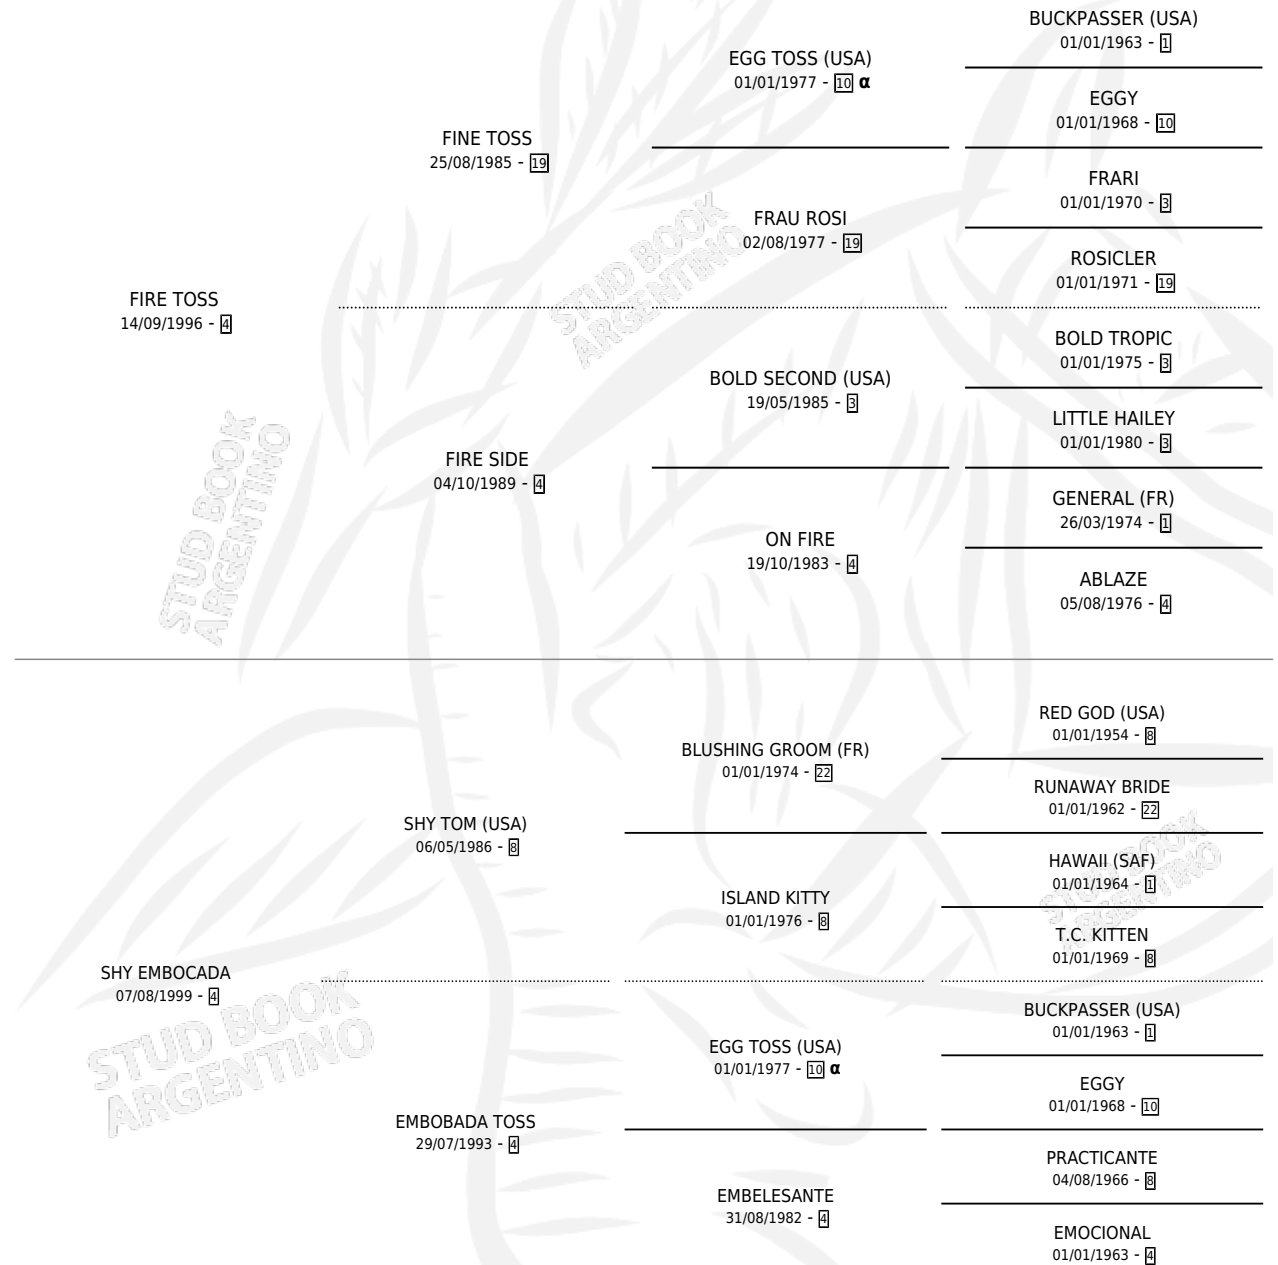

## ESTADO

TIPIFICACIÓN SANGUÍNEA	X
TIPIFICACIÓN POR ADN	X
PASAPORTE	X
IDENTIFICACIÓN POR MICROCHIP	X
REPRODUCTOR	X

**Lugar de nacimiento:** Nimanor

**Criador:** Nimanor

## PEDIGREE

INBREEDING : α