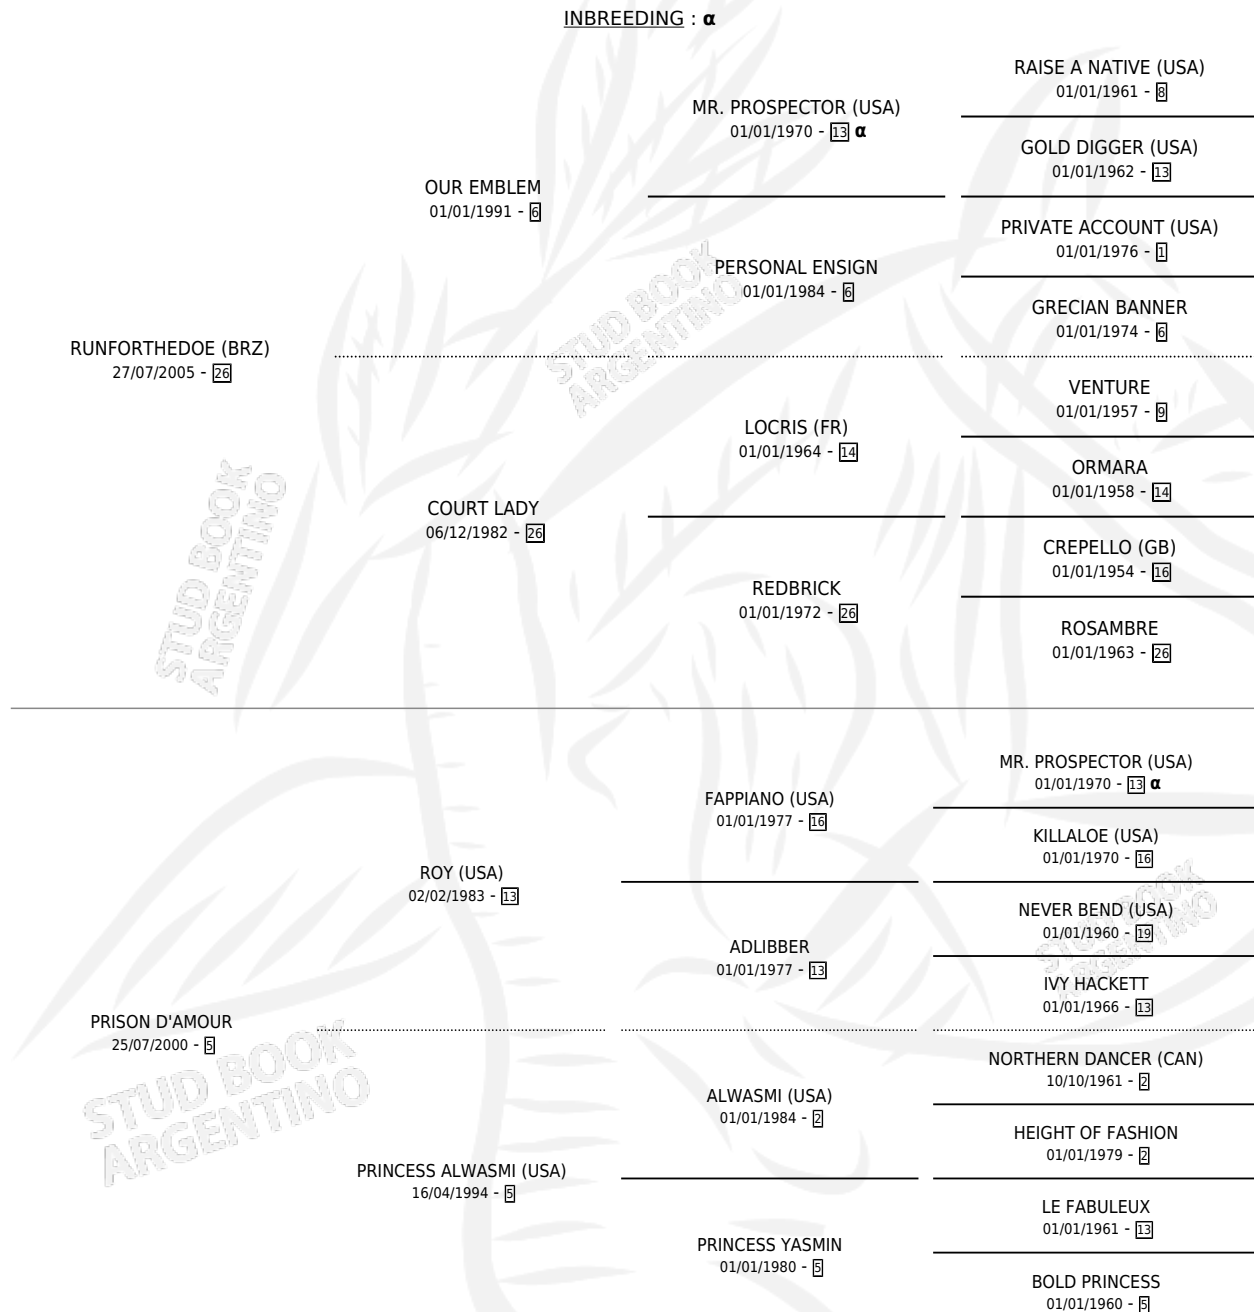

PRISION PERPETUA

por **RUNFORTHEDOE (BRZ)** y **PRISION D'AMOUR** por **ROY (USA)**

Argentina · Macho · Zaino · SP · 04/11/2013
Familia 5-f · Volumen 41

ESTADO

TIPIFICACIÓN SANGUÍNEA	X
TIPIFICACIÓN POR ADN	X
PASAPORTE	X
IDENTIFICACIÓN POR MICROCHIP	X
REPRODUCTOR	X

Lugar de nacimiento: Nimanor
Criador: Nimanor

PEDIGREE

INBREEDING : α

PRISION PERPETUA

Datos oficiales del Stud Book Argentino

Documento generado el 03/05/2026

studbook.org.ar