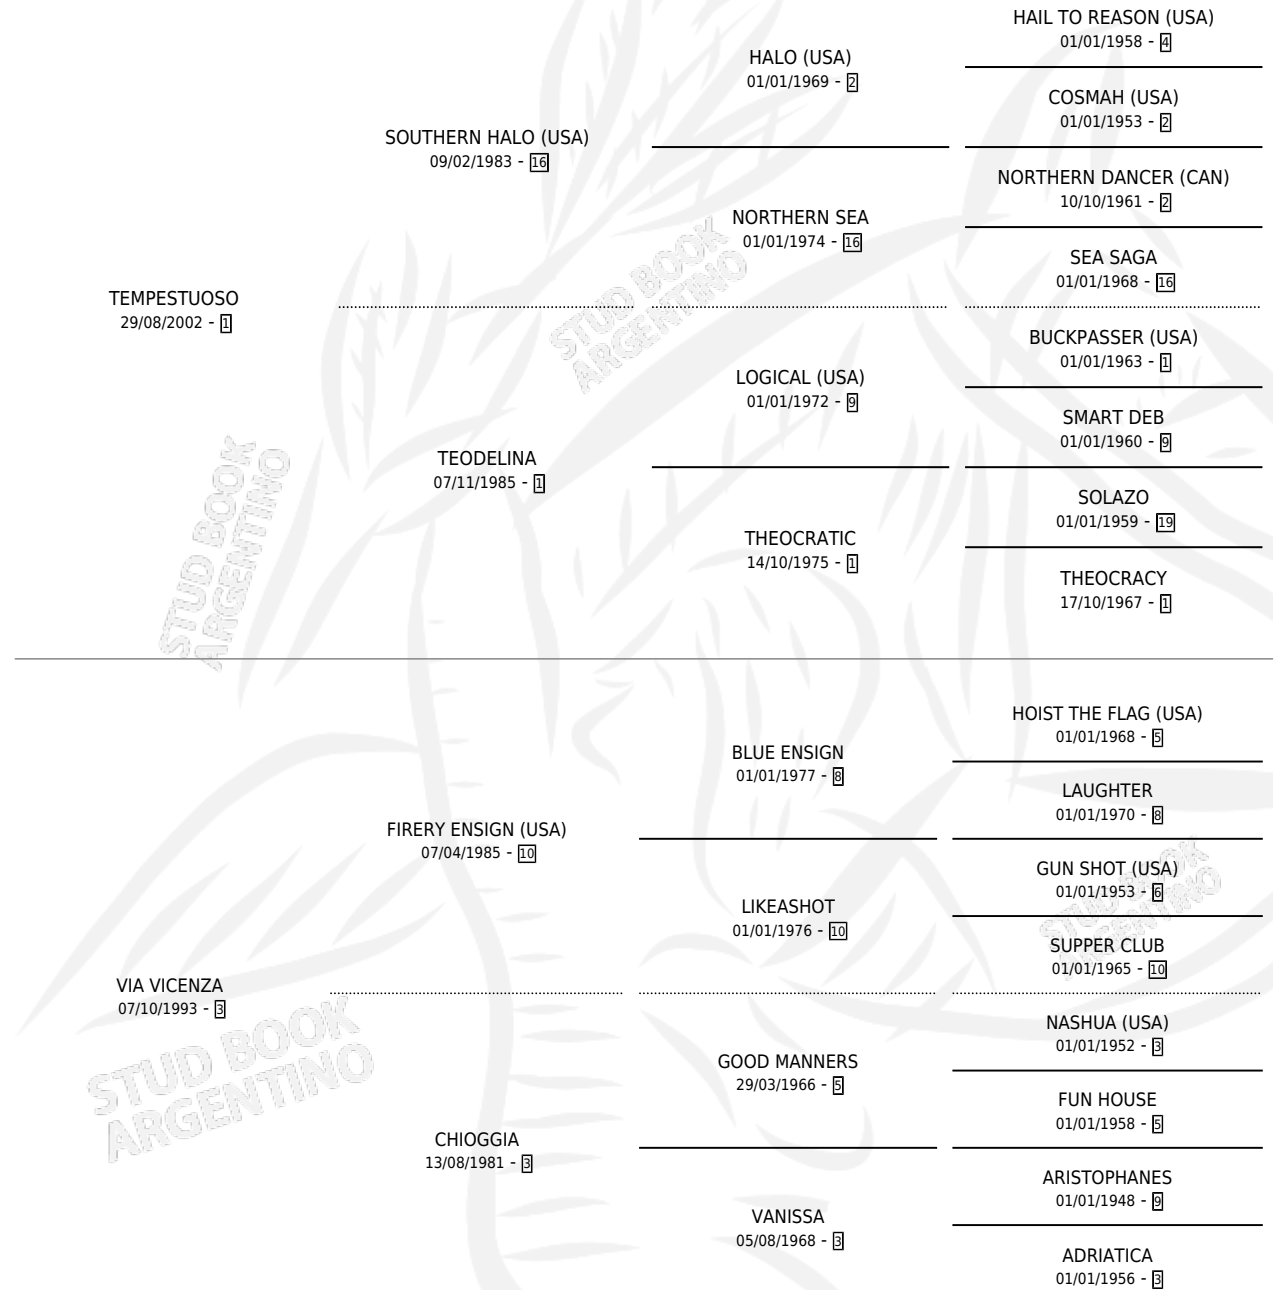

FELIPE-TEM

por TEMPESTUOSO y VIA VICENZA por FIRERY ENSIGN (USA)

Argentina · Macho · Zaino Doradillo · SP · 24/10/2013
Familia 3-b · Volumen 41

ESTADO

TIPIFICACIÓN SANGUÍNEA	X
TIPIFICACIÓN POR ADN	✓
PASAPORTE	✓
IDENTIFICACIÓN POR MICROCHIP	✓
REPRODUCTOR	X

Lugar de nacimiento: Yanina
Criador: Sin dato

PEDIGREE

FELIPE-TEM

Datos oficiales del Stud Book Argentino

Documento generado el 06/05/2026

studbook.org.ar