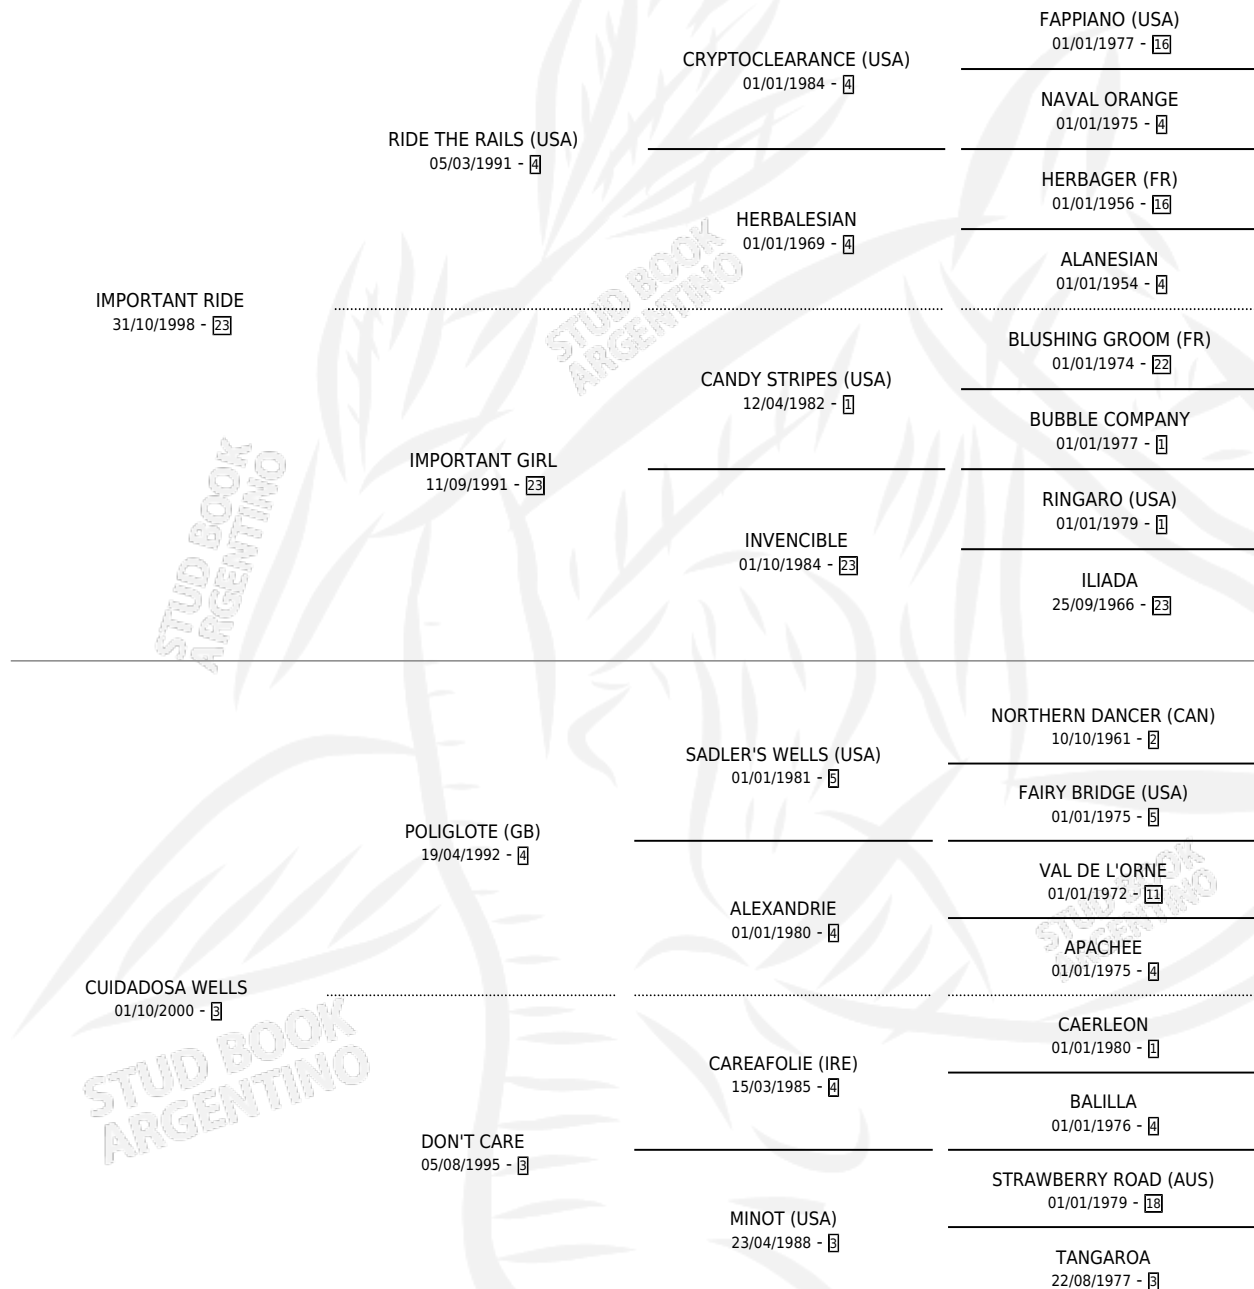

IMPORTANT WINNER

por **IMPORTANT RIDE** y **CUIDADOSA WELLS** por **POLIGLOTE (GB)**

Argentina · Macho · Zaino · SP · 10/11/2013
Familia 3-m · Volumen 41

ESTADO

TIPIFICACIÓN SANGUÍNEA	X
TIPIFICACIÓN POR ADN	X
PASAPORTE	X
IDENTIFICACIÓN POR MICROCHIP	X
REPRODUCTOR	X

Lugar de nacimiento: Campo particular
Criador: El Cartujo

PEDIGREE

IMPORTANT WINNER

Datos oficiales del Stud Book Argentino

Documento generado el 02/05/2026

studbook.org.ar