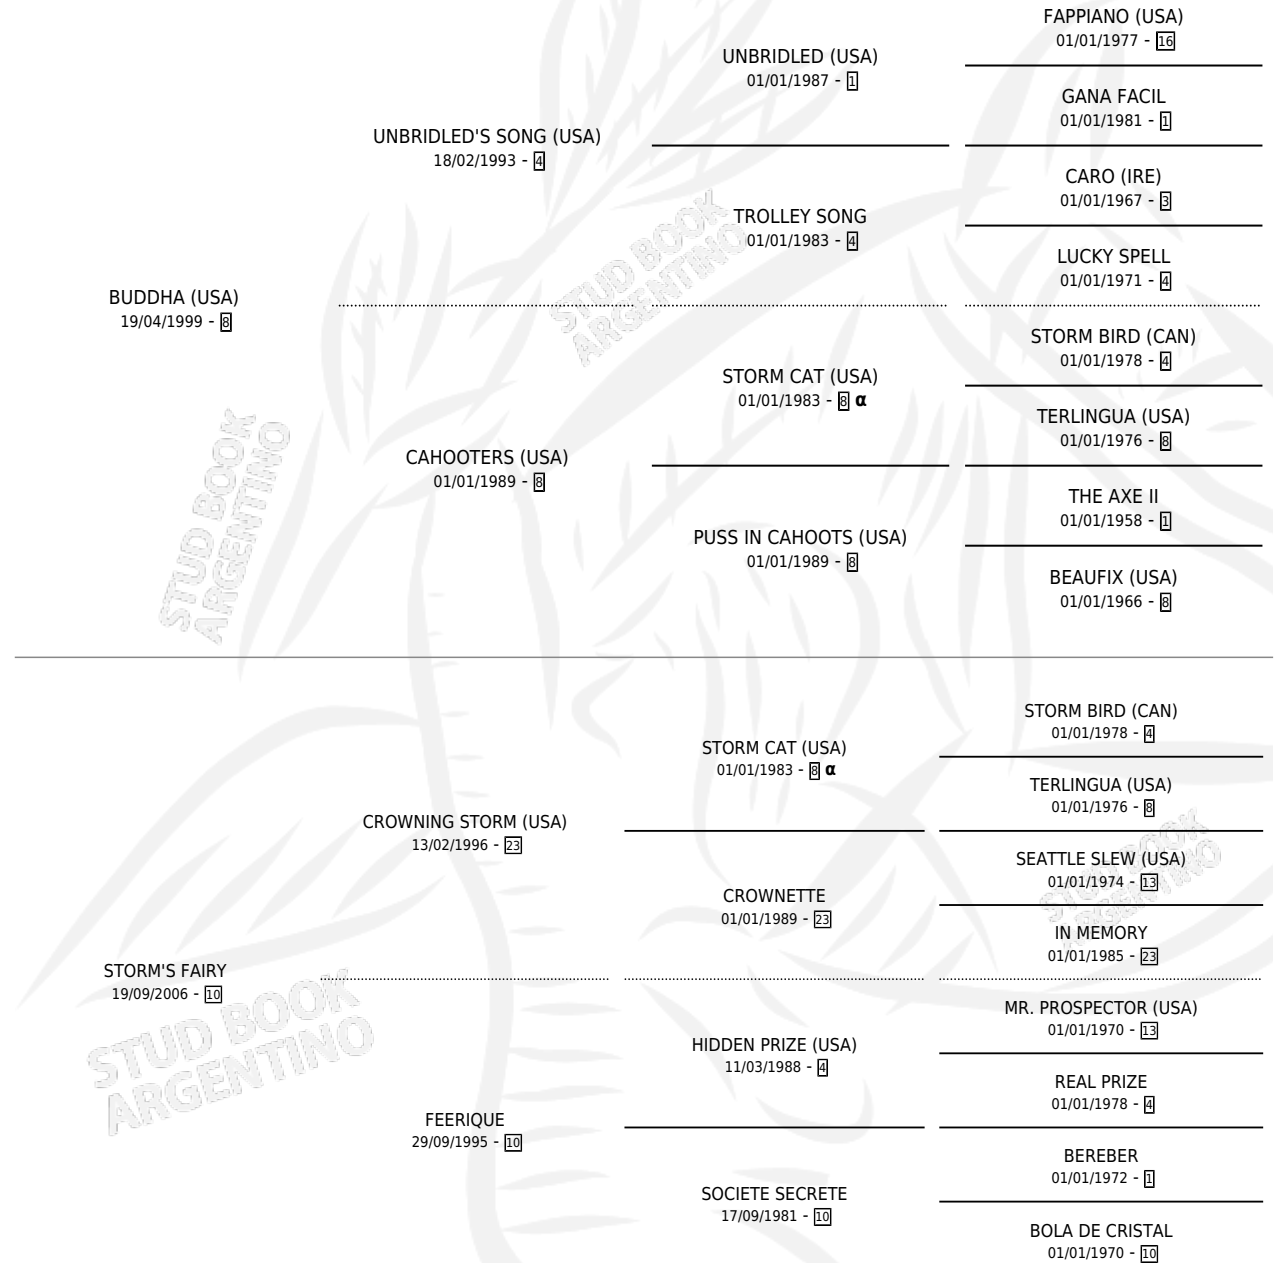

# STRICT MOM

por **BUDDHA (USA)** y **STORM'S FAIRY** por **CROWNING STORM (USA)**

Argentina · Hembra · Alazan · SP · 24/10/2013  
Familia 10-d · Volumen 41

## ESTADO

TIPIFICACIÓN SANGUÍNEA	X
TIPIFICACIÓN POR ADN	X
PASAPORTE	X
IDENTIFICACIÓN POR MICROCHIP	X
REPRODUCTOR	X

**Lugar de nacimiento:** Duky  
**Criador:** Duky

## PEDIGREE

INBREEDING : α