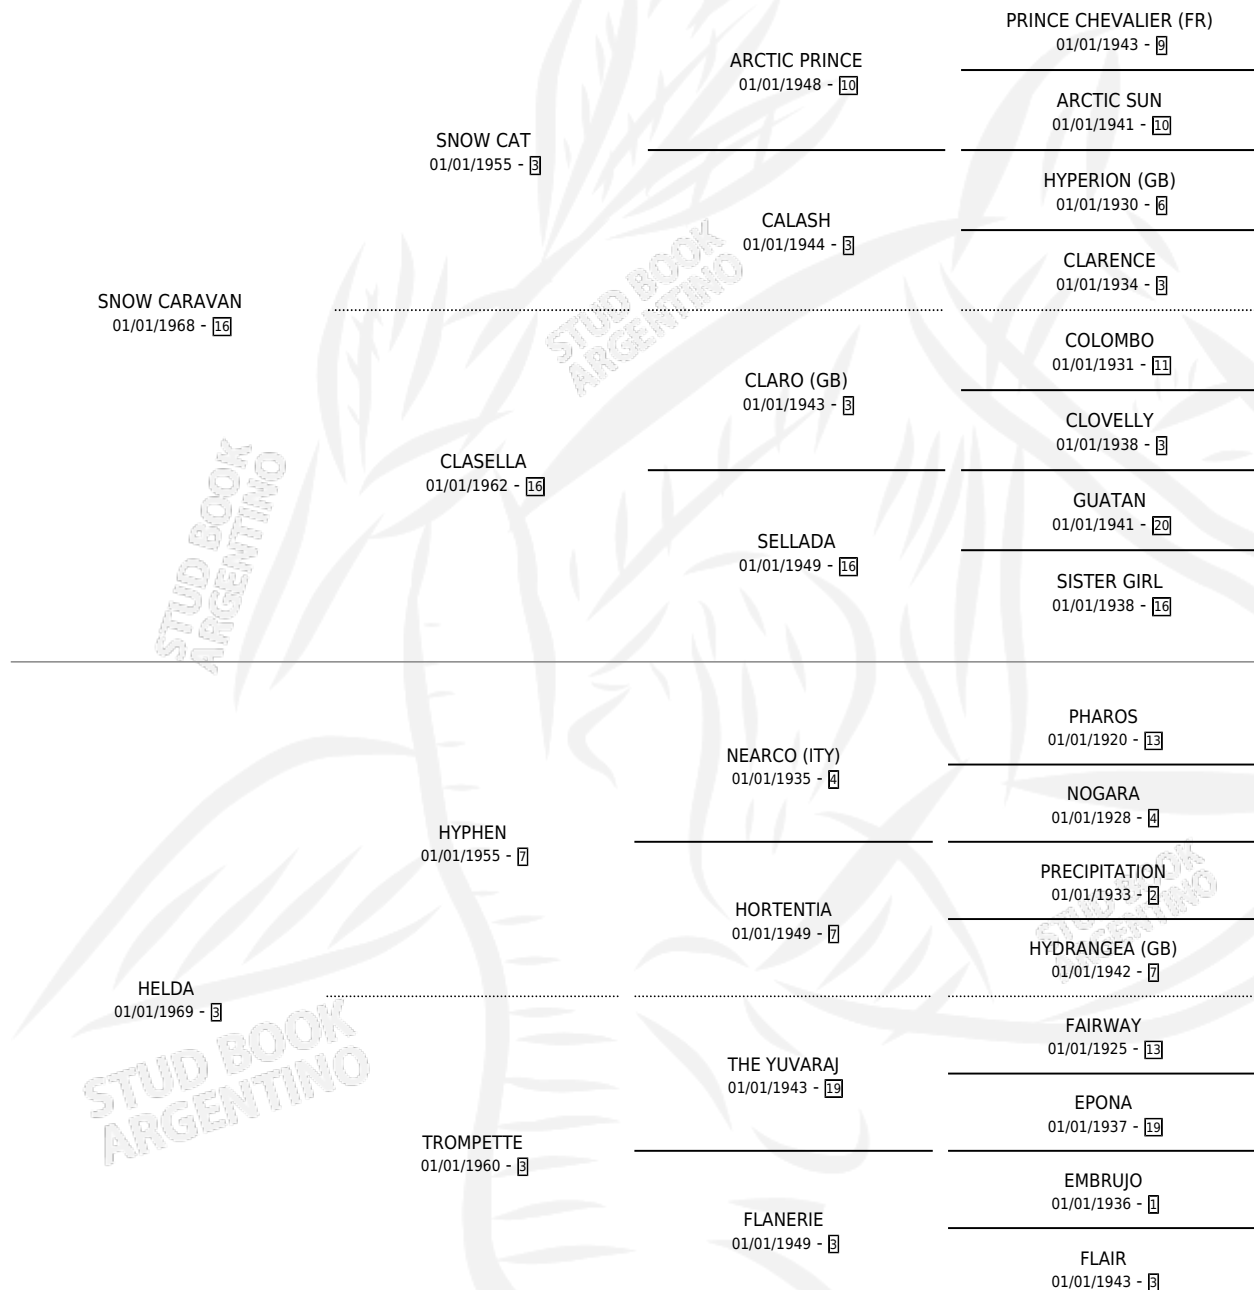

SHELDA

por SNOW CARAVAN y HELDA por HYPHEN

Argentina · Hembra · Alazan · SP · 01/01/1976
Familia 3-m · Volumen 29

ESTADO

TIPIFICACIÓN SANGUÍNEA	X
TIPIFICACIÓN POR ADN	X
PASAPORTE	X
IDENTIFICACIÓN POR MICROCHIP	X
REPRODUCTOR	✓

Lugar de nacimiento: Campo particular

Criador: Sin dato

~

HIJOS

	MACHOS	HEMBRAS
4 NACIERON	0	3
2 CORRIERON	0	2
1 GANARON	0	1
0 GANADORES CL	0 GANADORES GR	0 GANADORES G1

PEDIGREE

S

mientos 2 / Efectividad 33.33%

PADRILLO	PRODUCTO	CRIADOR	1ER SERVICIO	ÚLTIMO SERVICIO
LIMITE	∅		25/08/1988	16/09/1988
LORD BRADFORD (USA)	∅		11/11/1987	13/11/1987
SHELDA				
Datos oficiales del Stud Book Argentino				
LORD BRADFORD (USA)	LADY SHELDA (H Z, 23/10/1987)	SIN DATO	24/10/1986	18/11/1986
MAT-BOY	∅		26/10/1985	26/10/1985
FAMILY CREST (USA)	SHELDITA (H ZD, 16/09/1984)	SIN DATO		
LORD BRADFORD (USA)	∅			