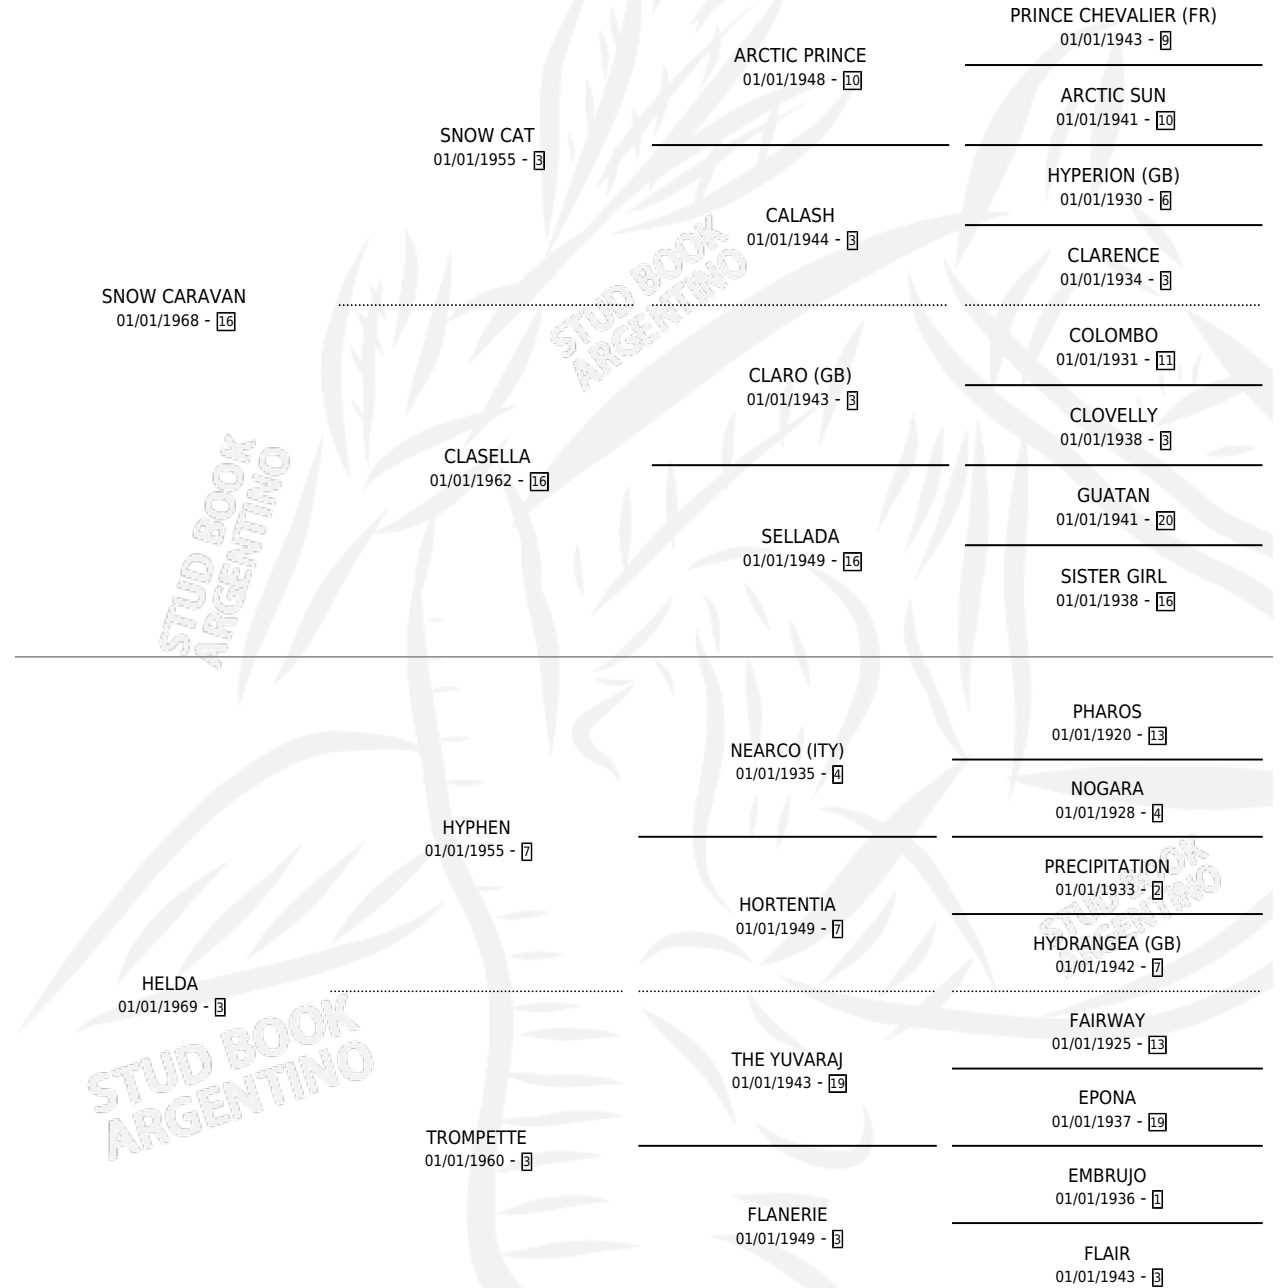

Lugar de nacimiento: Campo particular

Criador: Sin dato

~

HIJOS

	MACHOS	HEMBRAS
4 NACIERON	0	3
2 CORRIERON	0	2
1 GANARON	0	1
0 GANADORES CL	0 GANADORES GR	0 GANADORES G1

PEDIGREE

S

mientos 2 / Efectividad 33.33%

PADRILLO	PRODUCTO	CRIADOR	1ER SERVICIO	ÚLTIMO SERVICIO
LIMITE	∅		25/08/1988	16/09/1988
LORD BRADFORD (USA)	∅		11/11/1987	13/11/1987
SHELDA				
Datos oficiales del Stud Book Argentino				
LORD BRADFORD (USA)	LADY SHELDA (H Z, 23/10/1987)	SIN DATO	24/10/1986	18/11/1986
MAT-BOY	∅		26/10/1985	26/10/1985
FAMILY CREST (USA)	SHELDITA (H ZD, 16/09/1984)	SIN DATO		
LORD BRADFORD (USA)	∅			