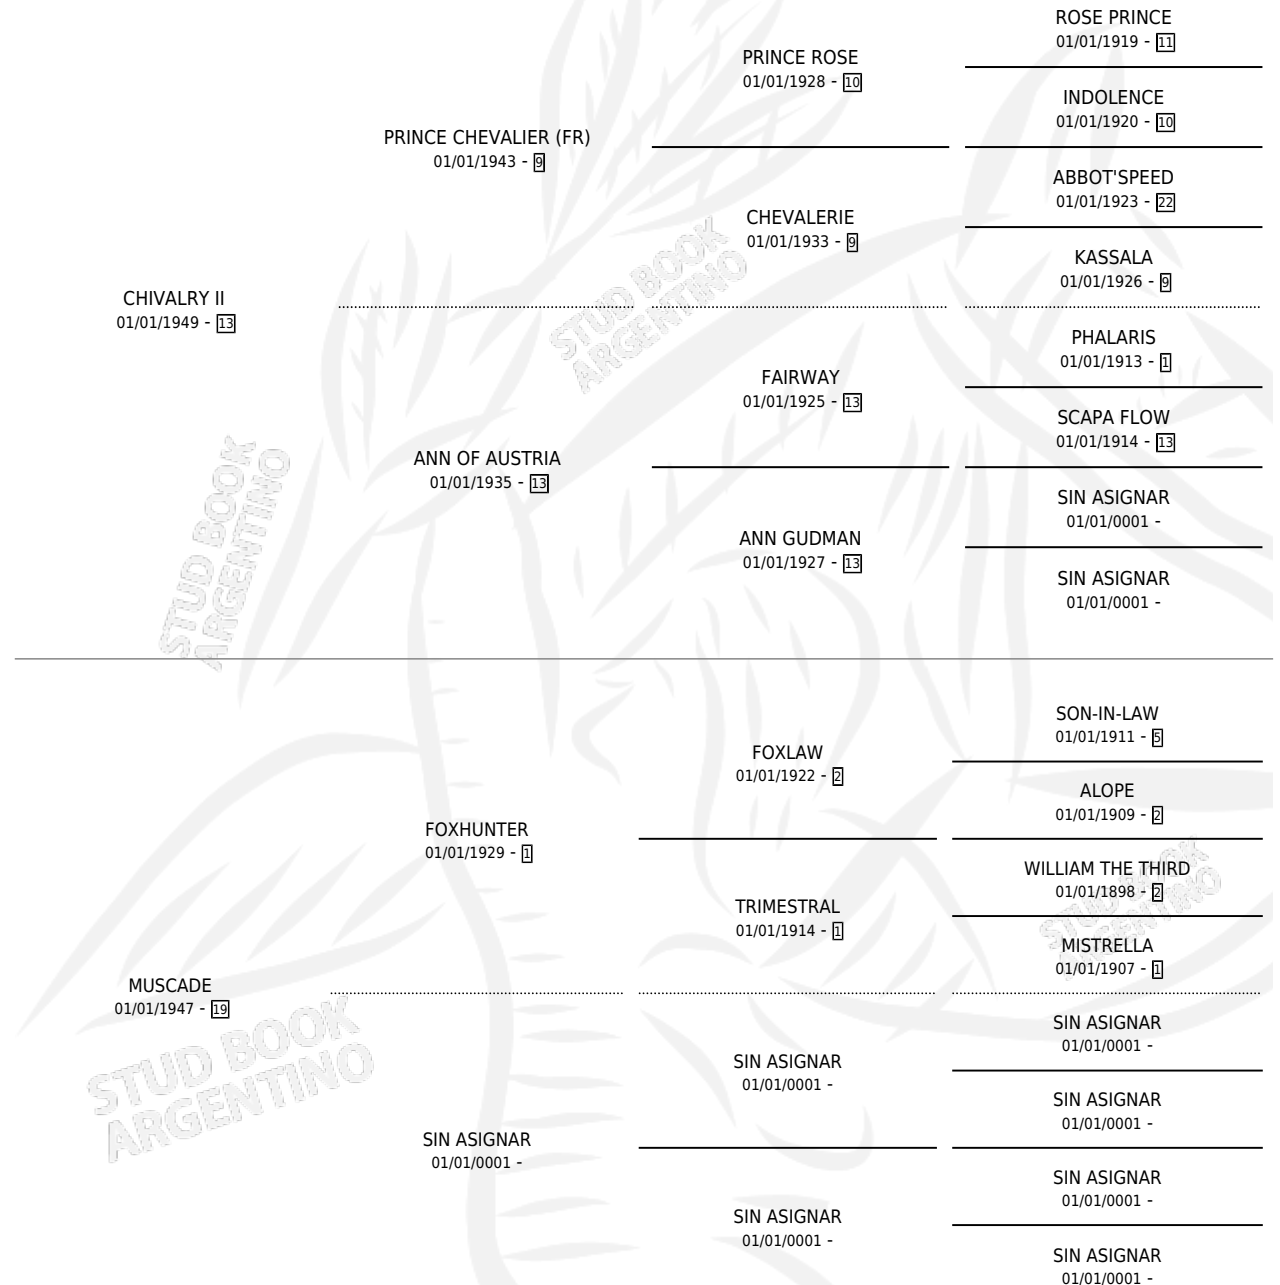

CHIRLATA

por CHIVALRY II y MUSCADE por FOXHUNTER

Argentina · Hembra · Alazan · SP · 01/01/1963
Familia 19-c · Volumen 25

ESTADO

TIPIFICACIÓN SANGUÍNEA	X
TIPIFICACIÓN POR ADN	X
PASAPORTE	X
IDENTIFICACIÓN POR MICROCHIP	X
REPRODUCTOR	✓

Lugar de nacimiento: Campo particular

Criador: Sin dato

~

HIJOS

	MACHOS	HEMBRAS
6 NACIERON	0	6
1 CORRIERON	0	1
1 GANARON	0	1
0 GANADORES CL	0 GANADORES GR	0 GANADORES G1

PEDIGREE

S

mientos 1 / Efectividad 33.33%

PADRILLO	PRODUCTO	CRADOR	1ER SERVICIO	ÚLTIMO SERVICIO
GEORGETOWN (USA)	∅		10/09/1985	26/11/1985
CHIRLATA STALLWOOD	CHISTALL (H A, 06/08/1984)	SIN DATO		
GEORGETOWN (USA)	∅			

Datos oficiales del Stud Book Argentino