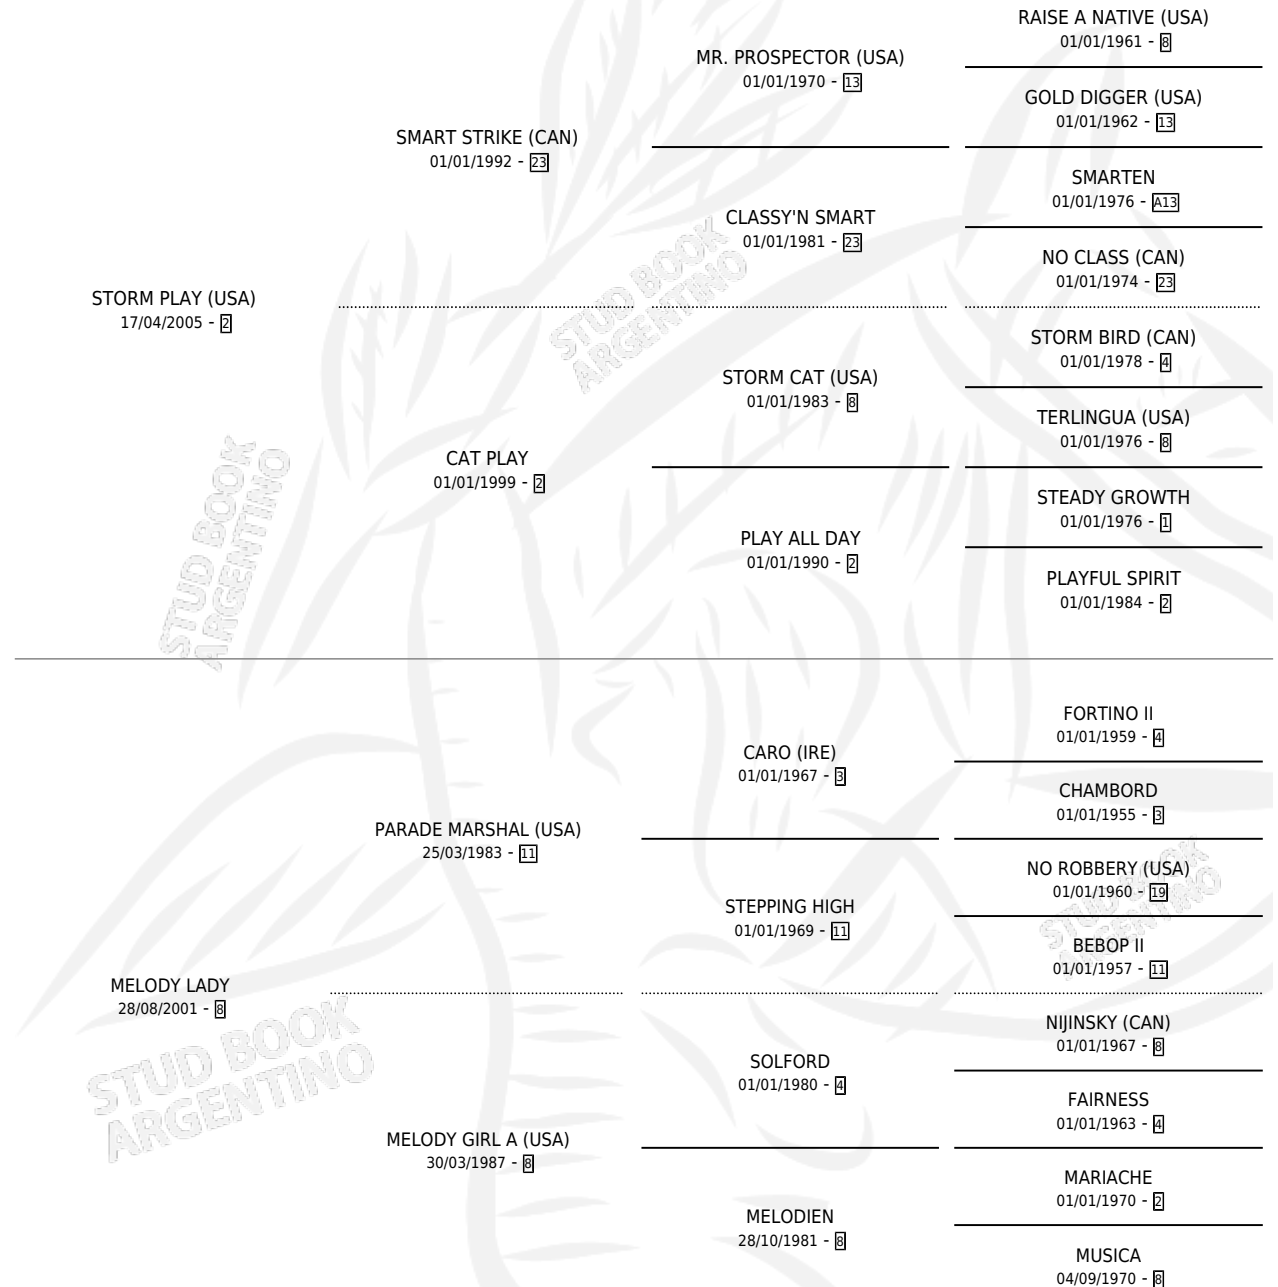

CHE MELODY

por **STORM PLAY (USA)** y **MELODY LADY** por **PARADE MARSHAL (USA)**

Argentina · Hembra · Zaino · SP · 22/10/2013
Familia 8-f · Volumen 41

ESTADO

TIPIFICACIÓN SANGUÍNEA	X
TIPIFICACIÓN POR ADN	✓
PASAPORTE	✓
IDENTIFICACIÓN POR MICROCHIP	✓
REPRODUCTOR	✓

Lugar de nacimiento: Costa Del Rio
Criador: Glades Armando Claudio

~

HIJOS

	MACHOS	HEMBRAS
1 NACIERON	0	1
SIN ACTUACIONES		

PEDIGREE