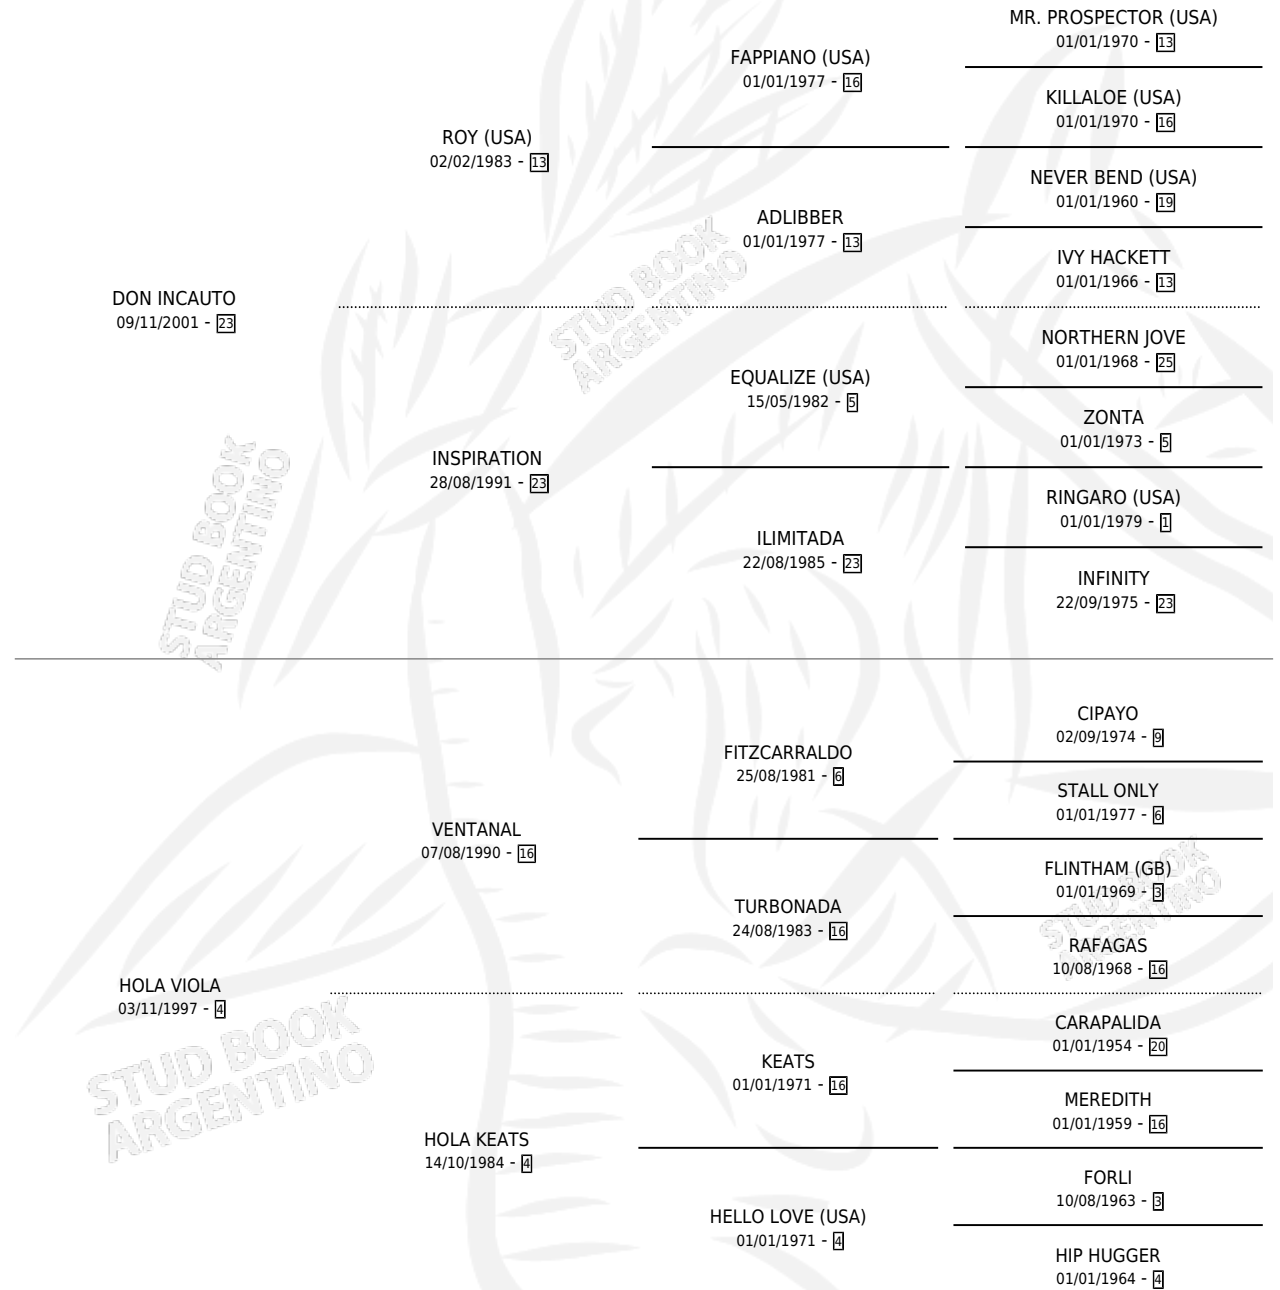

SEÑOR DE LA VIOLA

por DON INCAUTO y HOLA VIOLA por VENTANAL

Argentina · Macho · Tordillo · SP · 25/10/2013
Familia 4-m · Volumen 41

ESTADO

TIPIFICACIÓN SANGUÍNEA	X
TIPIFICACIÓN POR ADN	✓
PASAPORTE	✓
IDENTIFICACIÓN POR MICROCHIP	✓
REPRODUCTOR	X

Lugar de nacimiento: Vadarkblar

Criador: Vadarkblar

PEDIGREE