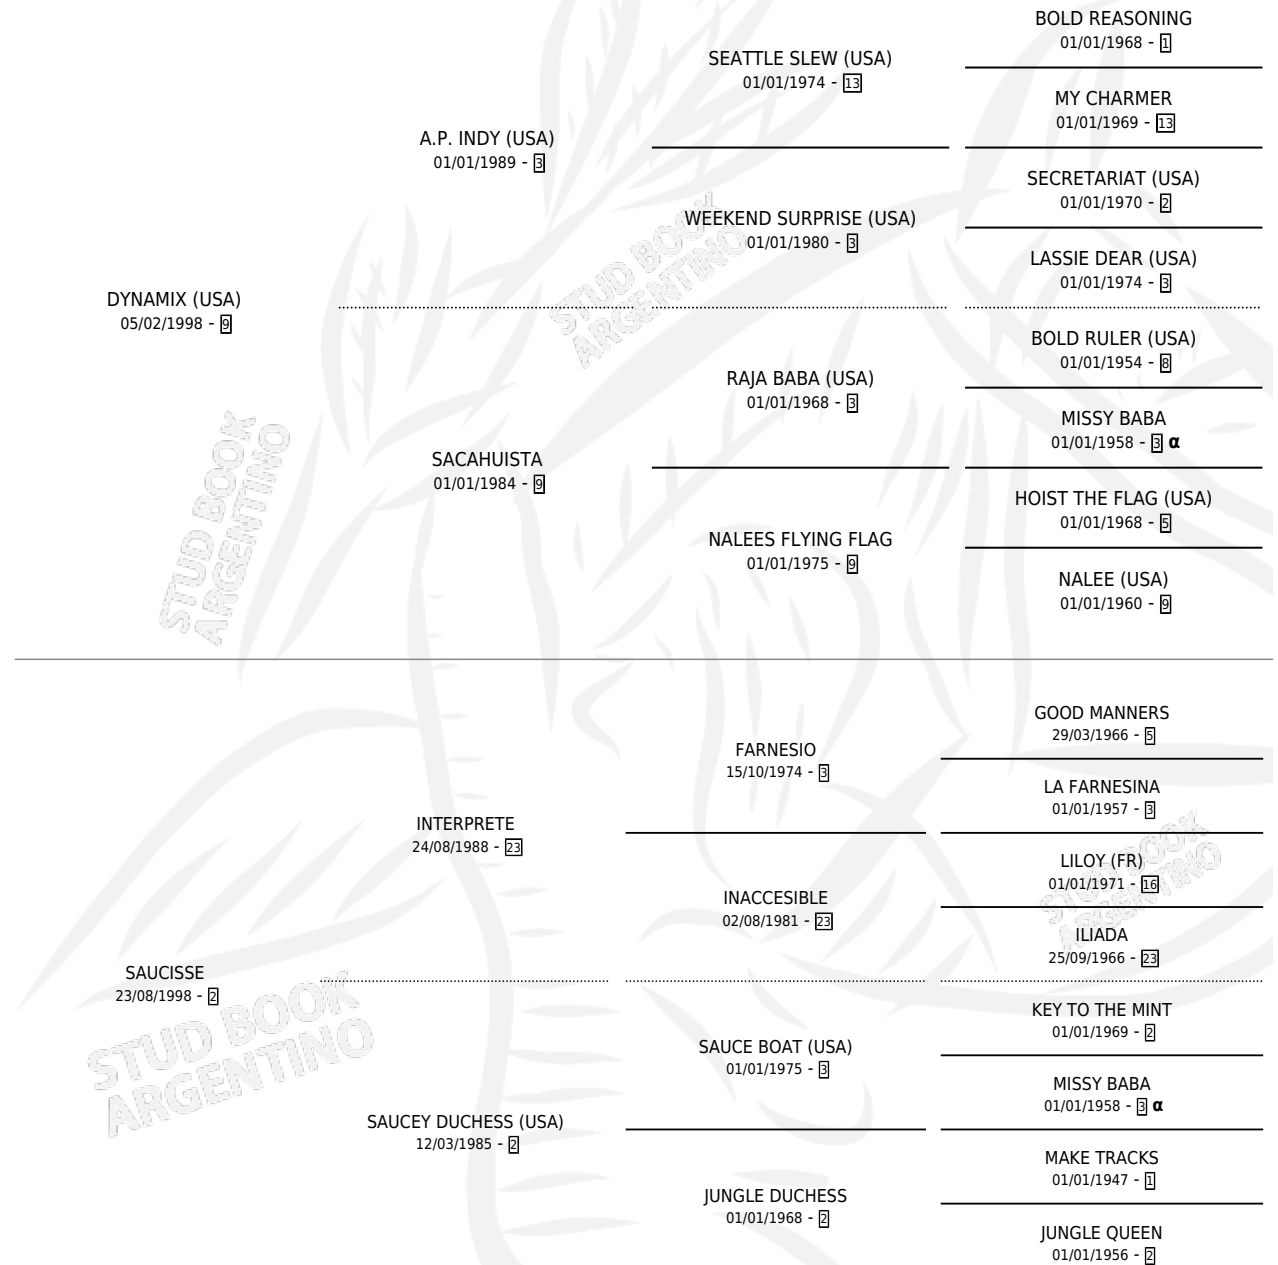

SAUCIMIX

por **DYNAMIX (USA)** y **SAUCISSE** por **INTERPRETE**

Argentina · Hembra · Alazan · SP · 15/10/2013
Familia 2-g · Volumen 41

ESTADO

TIPIFICACIÓN SANGUÍNEA	X
TIPIFICACIÓN POR ADN	✓
PASAPORTE	✓
IDENTIFICACIÓN POR MICROCHIP	✓
REPRODUCTOR	✓

Lugar de nacimiento: Vadarkblar

Criador: Vadarkblar

~

HIJOS

	MACHOS	HEMBRAS
1 NACIERON	1	0

SIN ACTUACIONES

PEDIGREE

INBREEDING : α