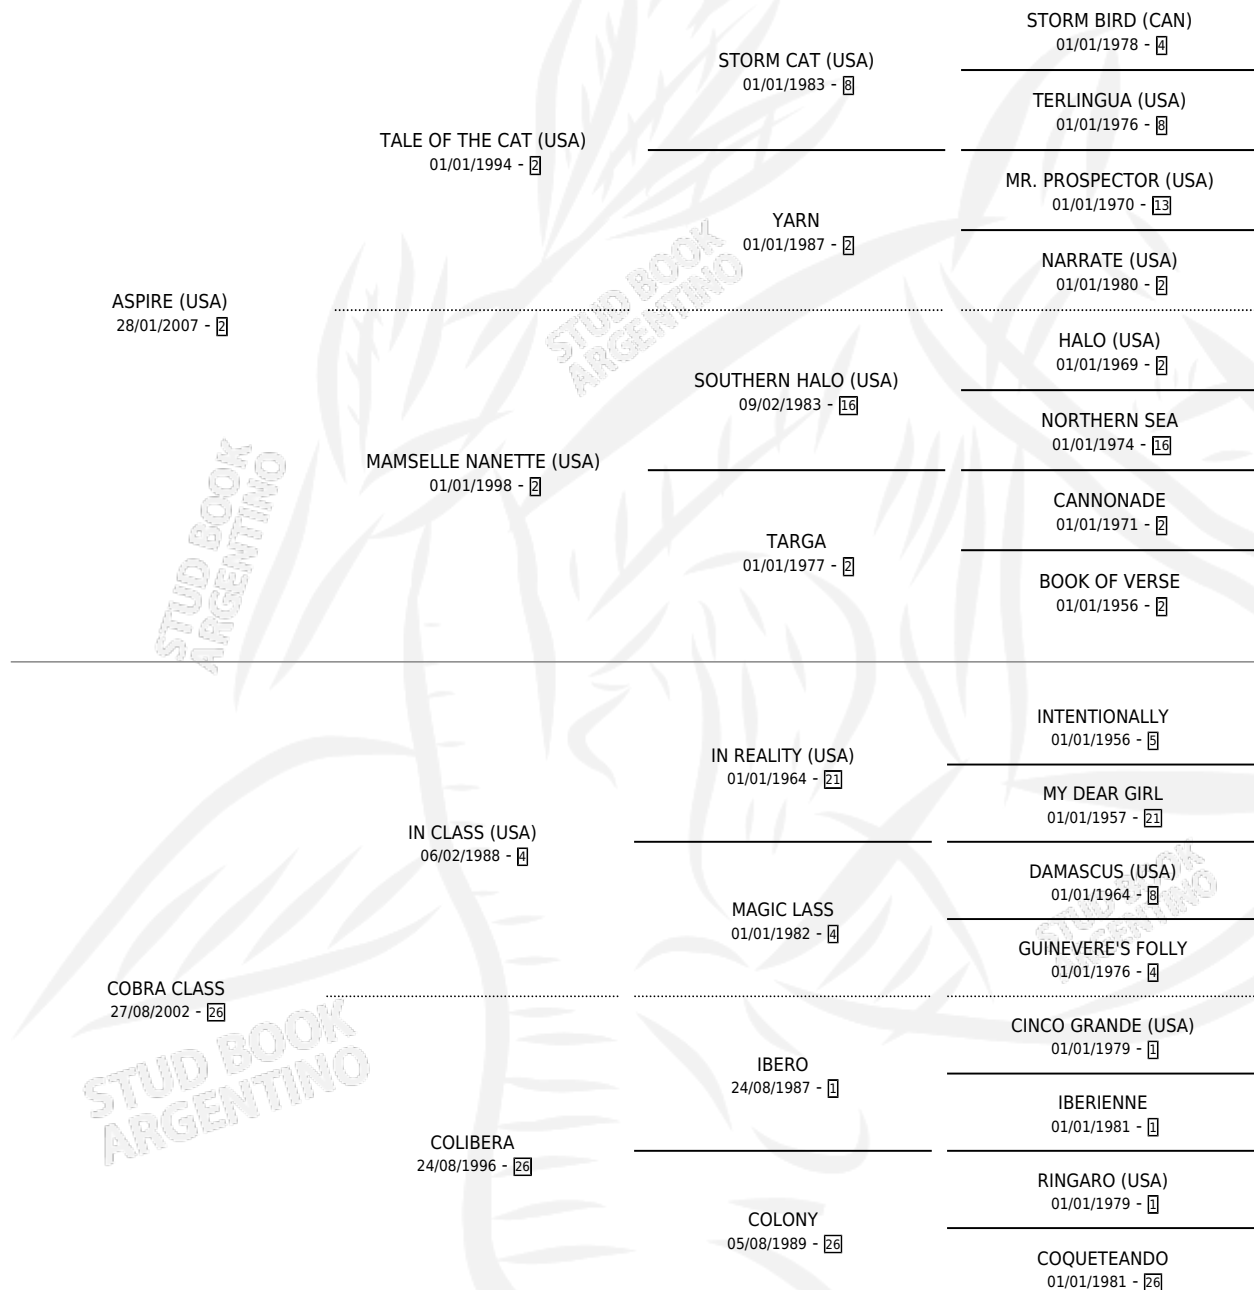

LA DE COBRA

por **ASPIRE (USA)** y **COBRA CLASS** por **IN CLASS (USA)**

Argentina · Hembra · Zaino · SP · 15/10/2013
Familia 26 · Volumen 41

ESTADO

TIPIFICACIÓN SANGUÍNEA	X
TIPIFICACIÓN POR ADN	✓
PASAPORTE	✓
IDENTIFICACIÓN POR MICROCHIP	✓
REPRODUCTOR	X

Lugar de nacimiento: Vadarkblar

Criador: Vadarkblar

PEDIGREE

CAMPAÑA

Solo carreras oficiales de Argentina

POR EDAD

EDAD	CC	1°	2°	3°	4°	5°	NP	CLC	CLG	CLCG1	CLGG1	IMPORTE	GANANCIA / CC
3 AÑOS	1	0	0	0	0	0	1	0	0	0	0	\$0	\$0
TOTALES	1	0	0	0	0	0	1	0	0	0	0	\$0	\$0
%		0.0%	0.0%	0.0%	0.0%	0.0%	100%	0.0%	0.0%	0.0%	0.0%		