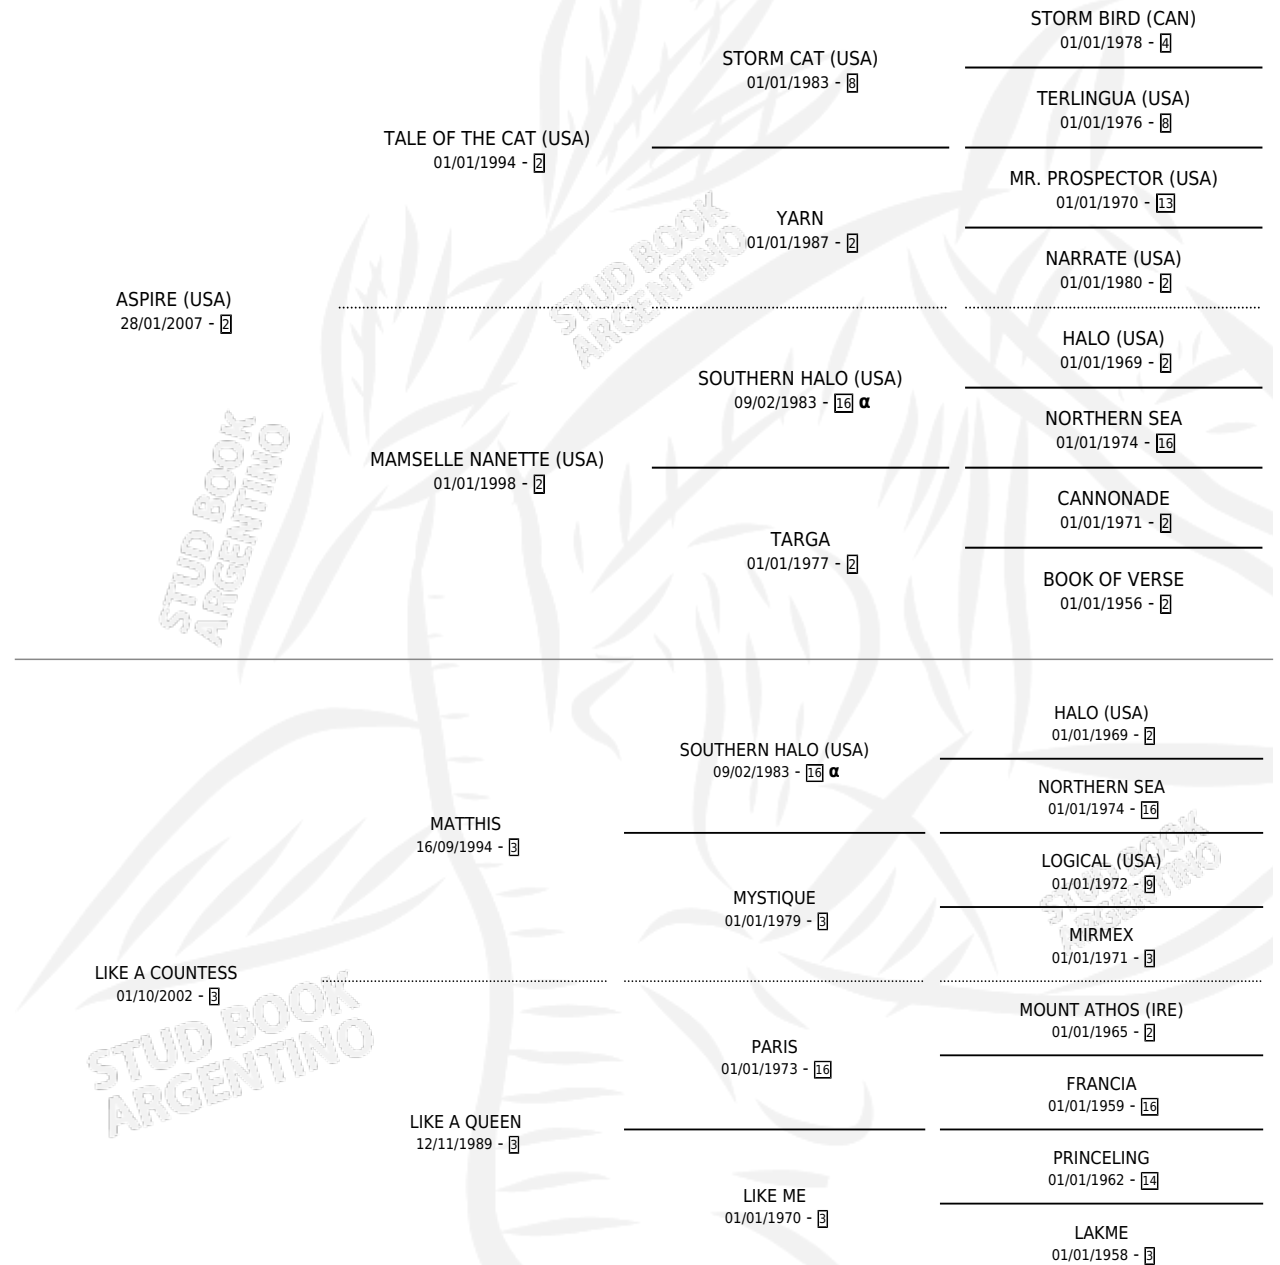

EL CONDESTABLE

por **ASPIRE (USA)** y **LIKE A COUNTESS** por **MATTHIS**

Argentina · Macho · Zaino · SP · 17/10/2013
Familia 3-i · Volumen 41

ESTADO

TIPIFICACIÓN SANGUÍNEA	X
TIPIFICACIÓN POR ADN	✓
PASAPORTE	✓
IDENTIFICACIÓN POR MICROCHIP	✓
REPRODUCTOR	X

Lugar de nacimiento: Vadarkblar

Criador: Vadarkblar

PEDIGREE

INBREEDING : α

CAMPAÑA

Solo carreras oficiales de Argentina

POR EDAD

EDAD	CC	1°	2°	3°	4°	5°	NP	CLC	CLG	CLCG1	CLGG1	IMPORTE	GANANCIA / CC
3 AÑOS	7	1	1	0	0	0	5	0	0	0	0	\$67,500	\$9,643
6 AÑOS	2	0	0	0	0	0	2	0	0	0	0	\$0	\$0
TOTALES	9	1	1	0	0	0	7	0	0	0	0	\$67,500	\$7,500
%		11.1%	11.1%	0.0%	0.0%	0.0%	77.8%	0.0%	0.0%	0.0%	0.0%		