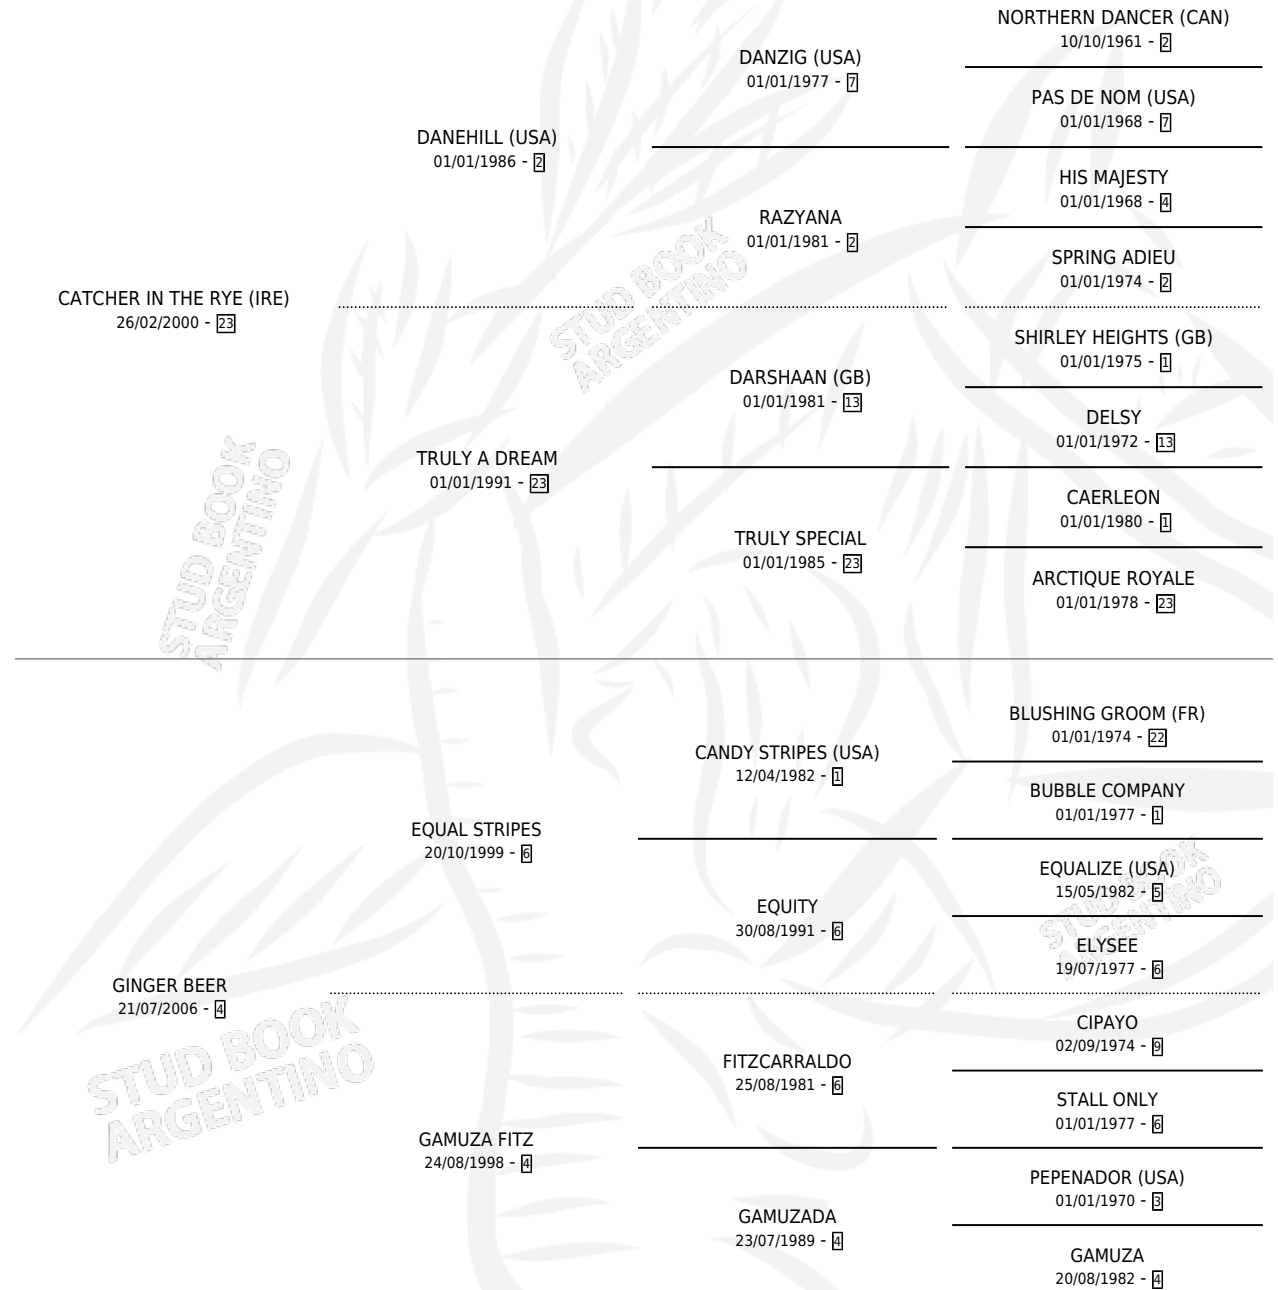

GINGER IN THE RYE

por **CATCHER IN THE RYE (IRE)** y **GINGER BEER** por **EQUAL STRIPES**

Argentina · Hembra · Zaino · SP · 14/08/2013
Familia 4-k · Volumen 41

ESTADO

TIPIFICACIÓN SANGUÍNEA	X
TIPIFICACIÓN POR ADN	✓
PASAPORTE	✓
IDENTIFICACIÓN POR MICROCHIP	✓
REPRODUCTOR	✓

Lugar de nacimiento: Vacacion

Criador: Casamayor Angel y Haras Vacacion S.A.

~

HIJOS

	MACHOS	HEMBRAS
6 NACIERON	2	4
1 CORRIERON	0	1
1 GANARON	0	1
0 GANADORES CL	0 GANADORES GR	0 GANADORES G1

PEDIGREE

CAMPAÑA